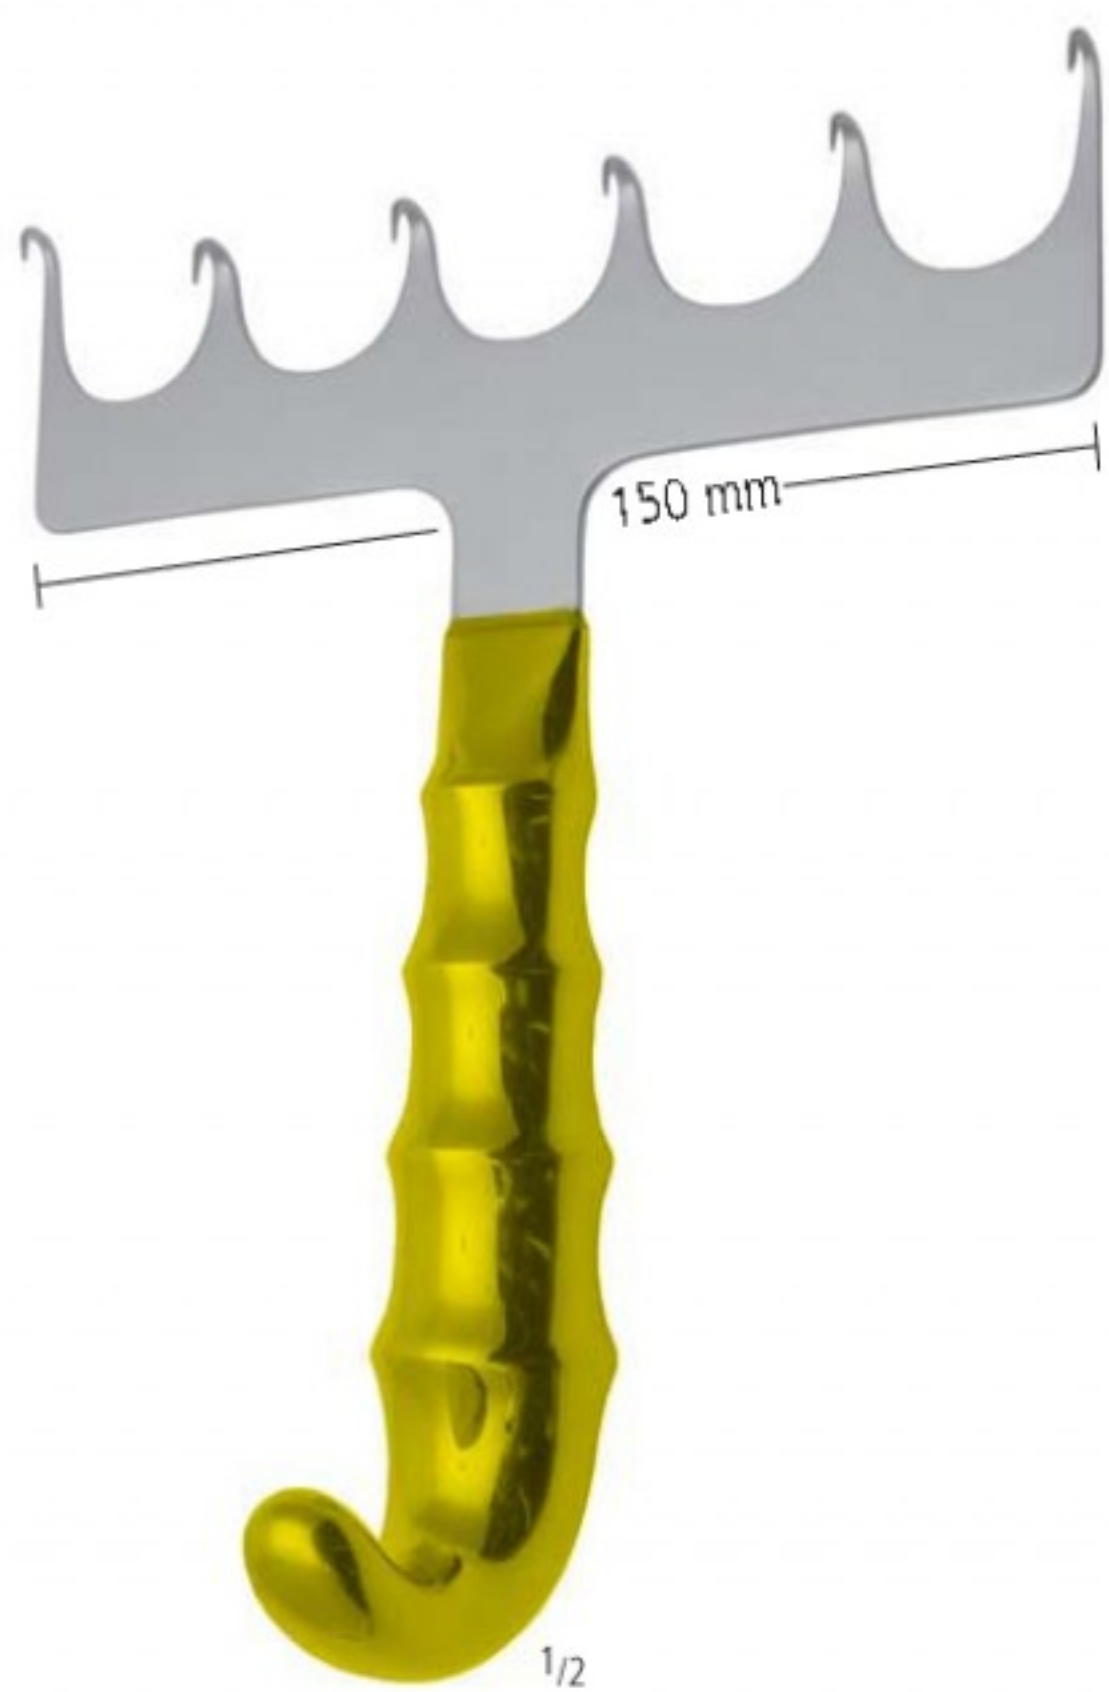

YANCOSKIE
AK 440/15
18,0 cm/7"