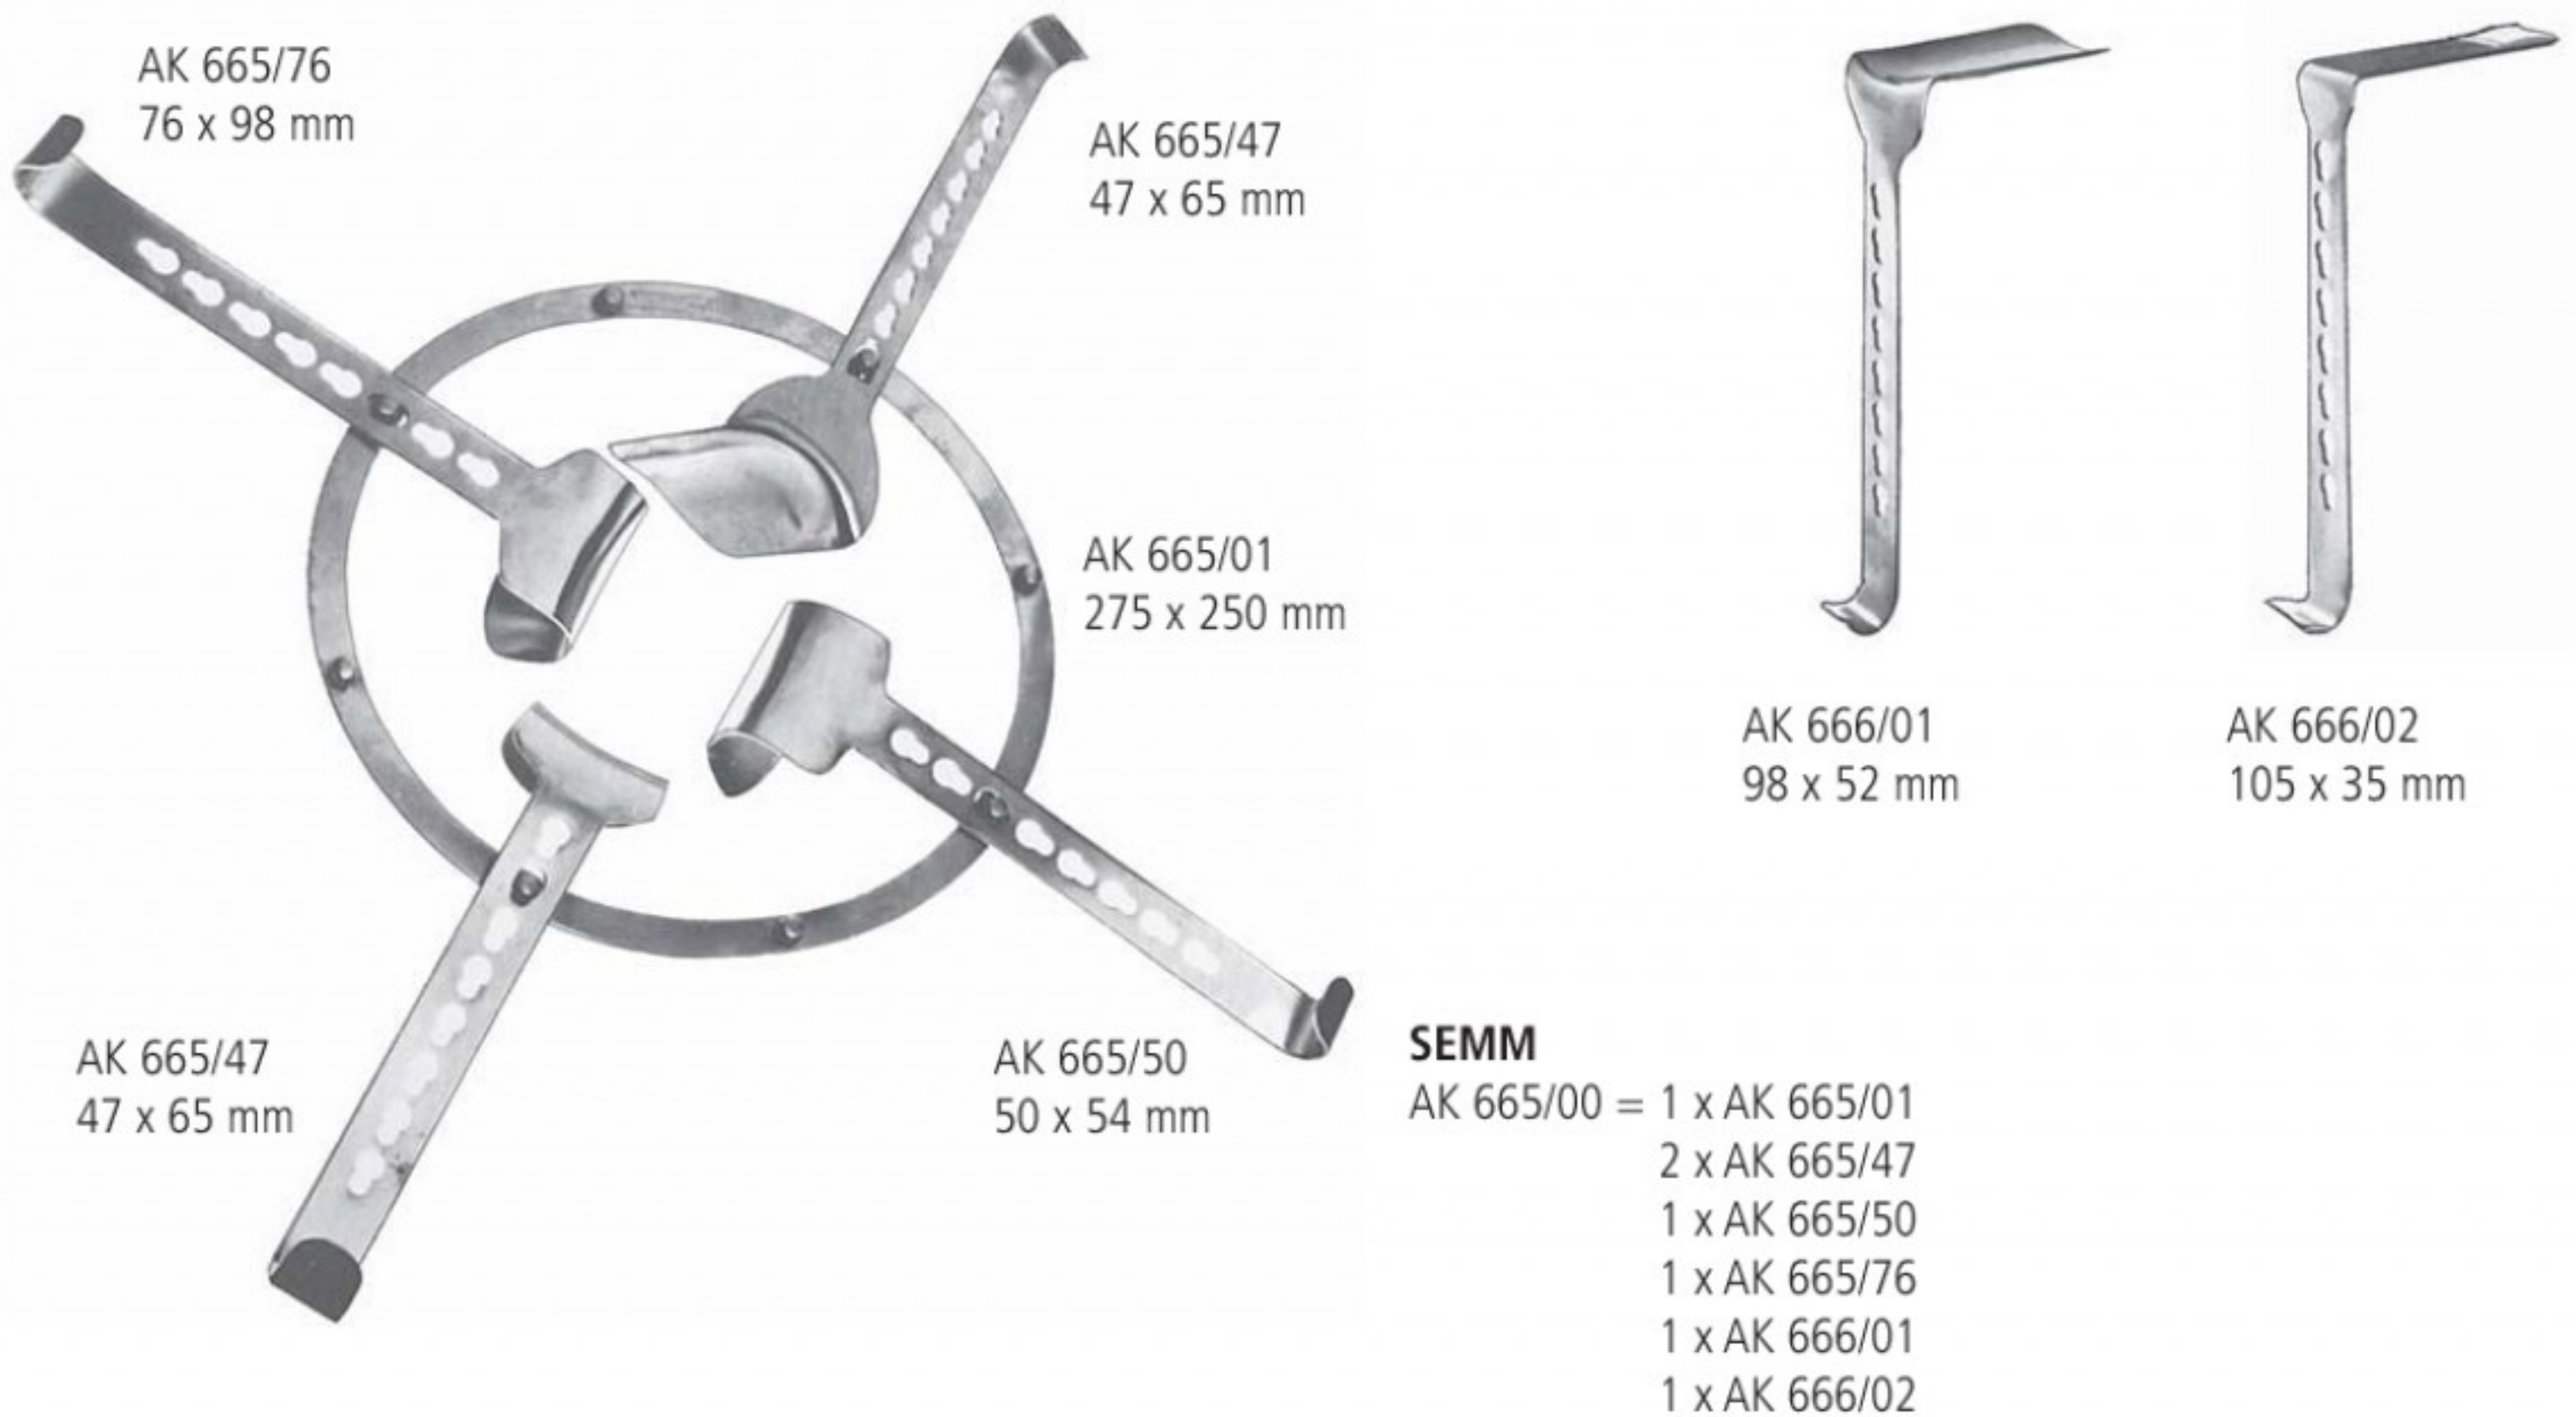

SEMM

AK 665/00 = 1 x AK 665/01
2 x AK 665/47
1 x AK 665/50
1 x AK 665/76
1 x AK 666/01
1 x AK 666/02

AA
AB
AC
AD
AE
AF
AK
AL
AM
AO
AP
AR
KA
KB
KC
KD
KU
KY