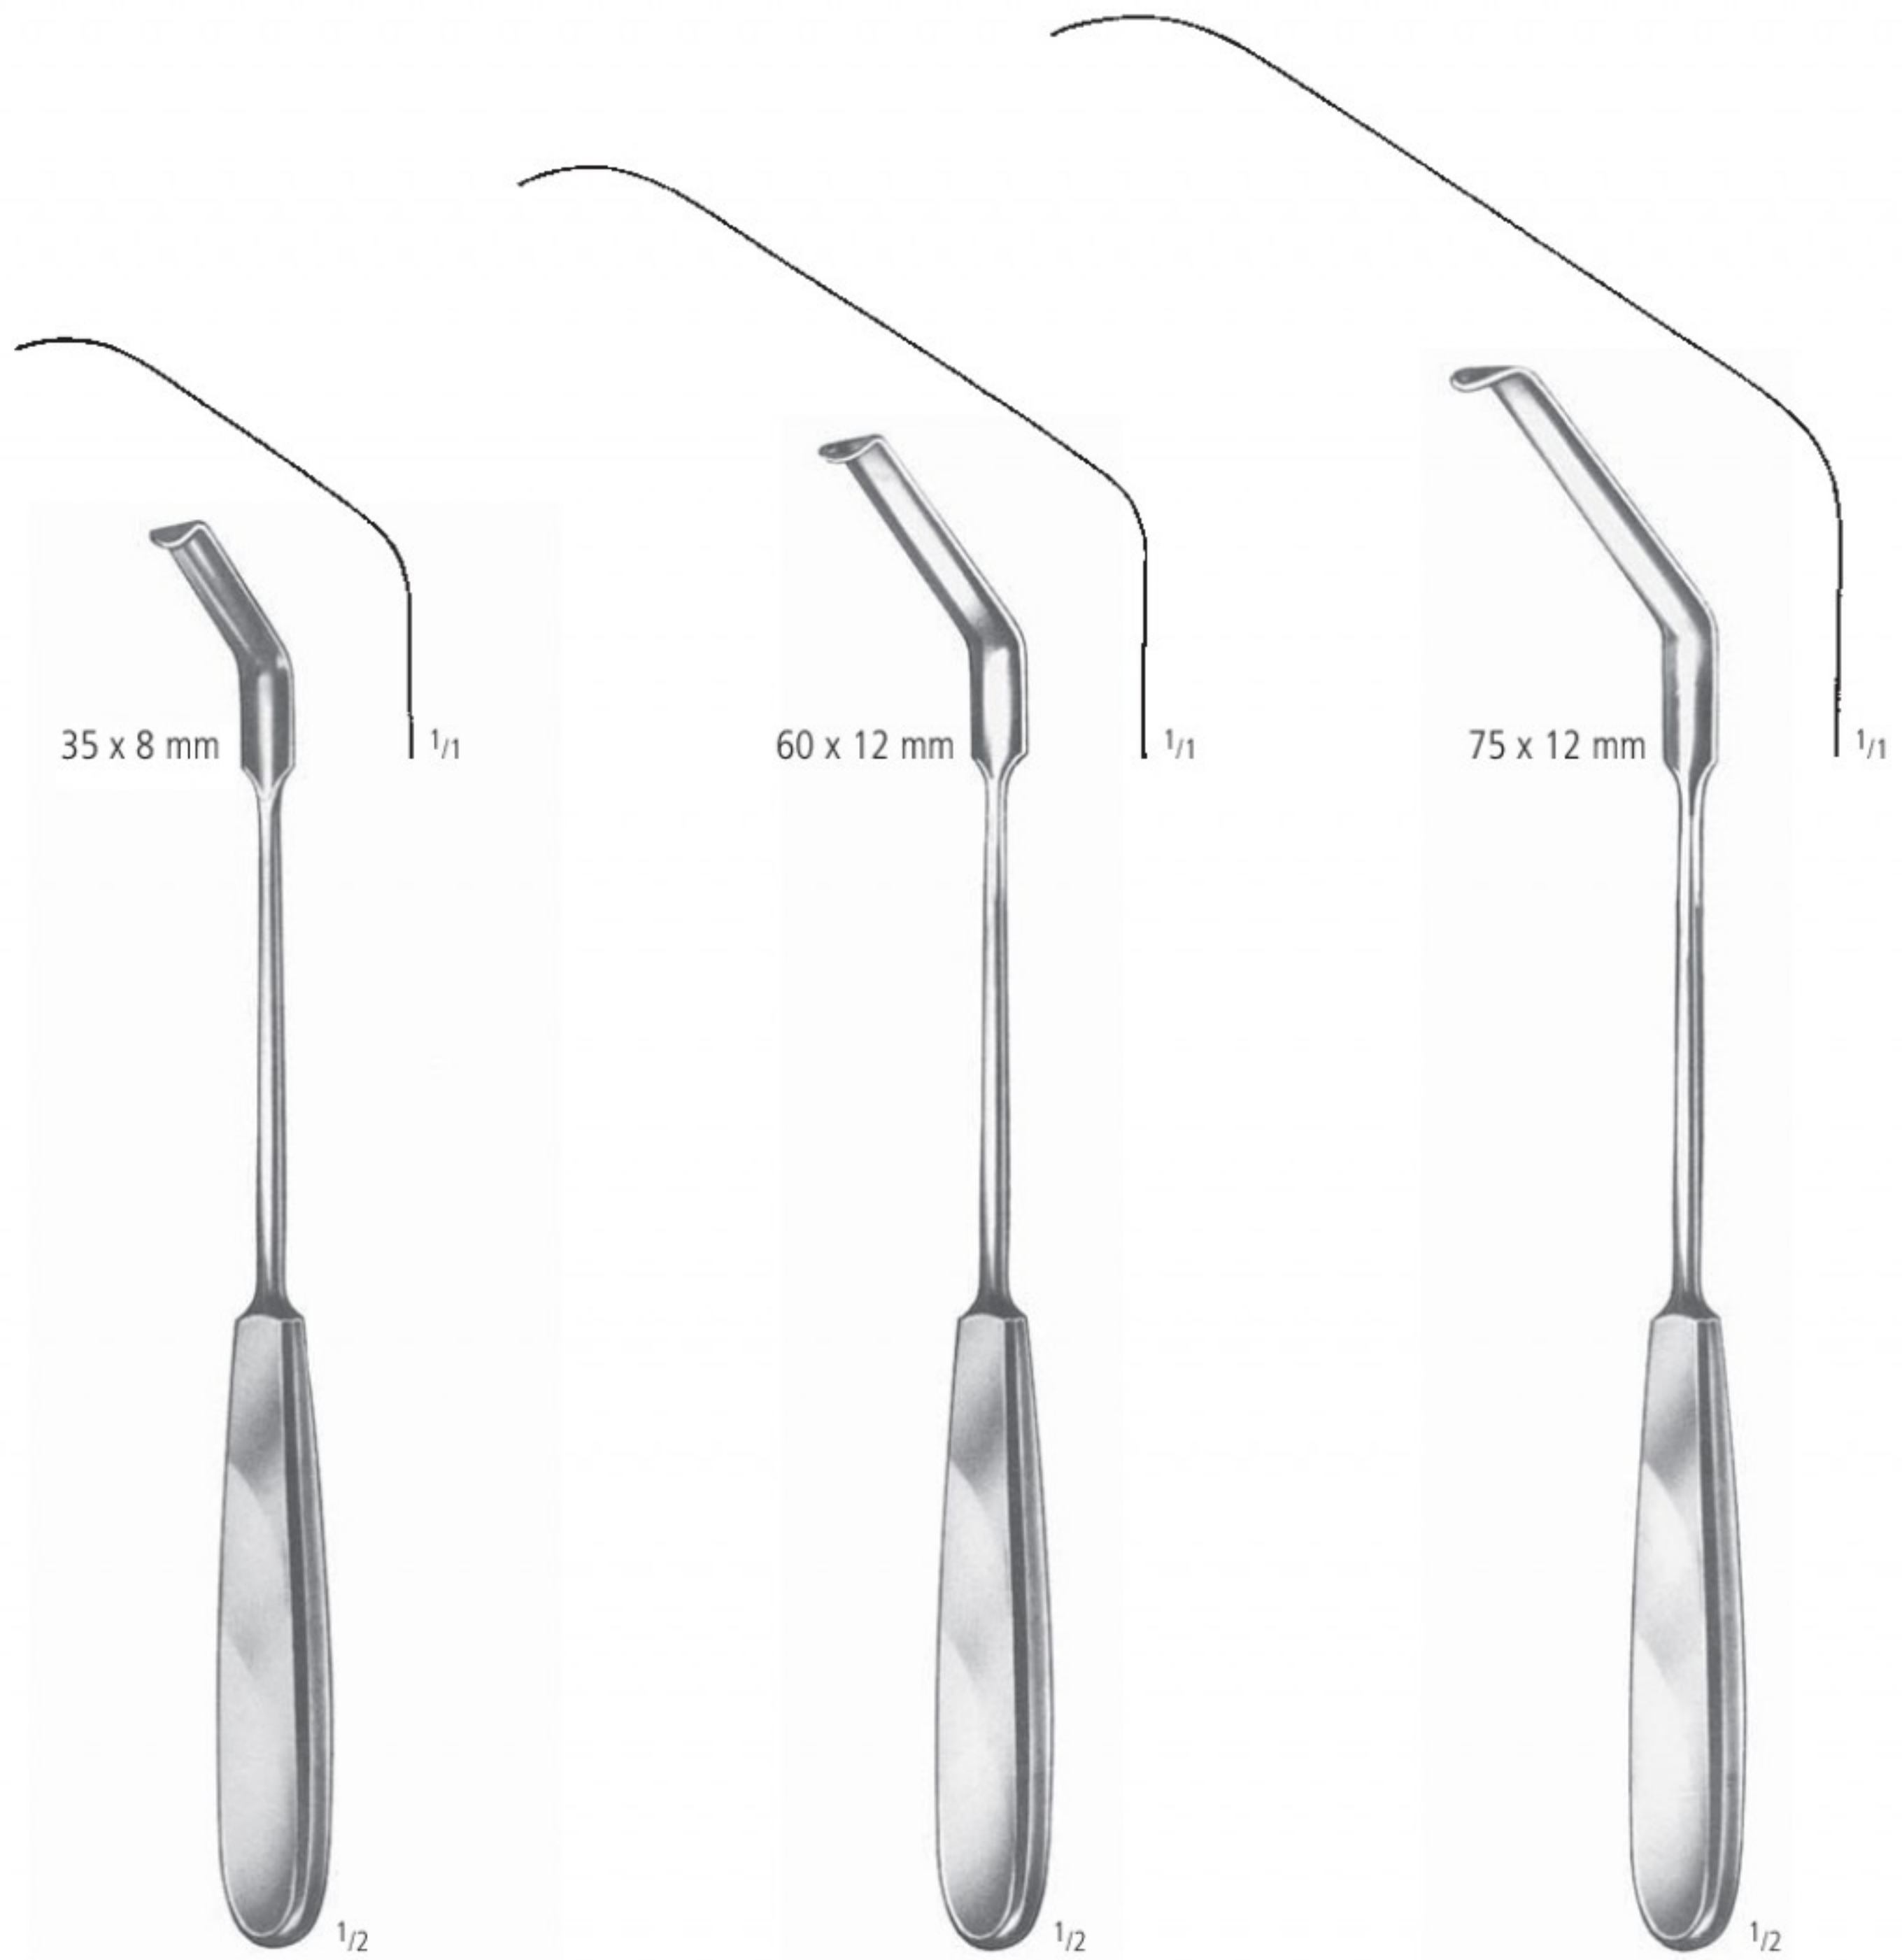

biegsam
malleable
maleable
malléable
malleabile

ZENKER
AK 318/35
25,0 cm/10"

ZENKER
AK 318/60
26,0 cm/10¹/₂"

ZENKER
AK 318/75
27,5 cm/10³/₄"

AK 320/16
50 x 16 mm

AK 320/25
75 x 25 mm

AK 320/50
90 x 50 mm

MEYERDING
22,5 cm/9"