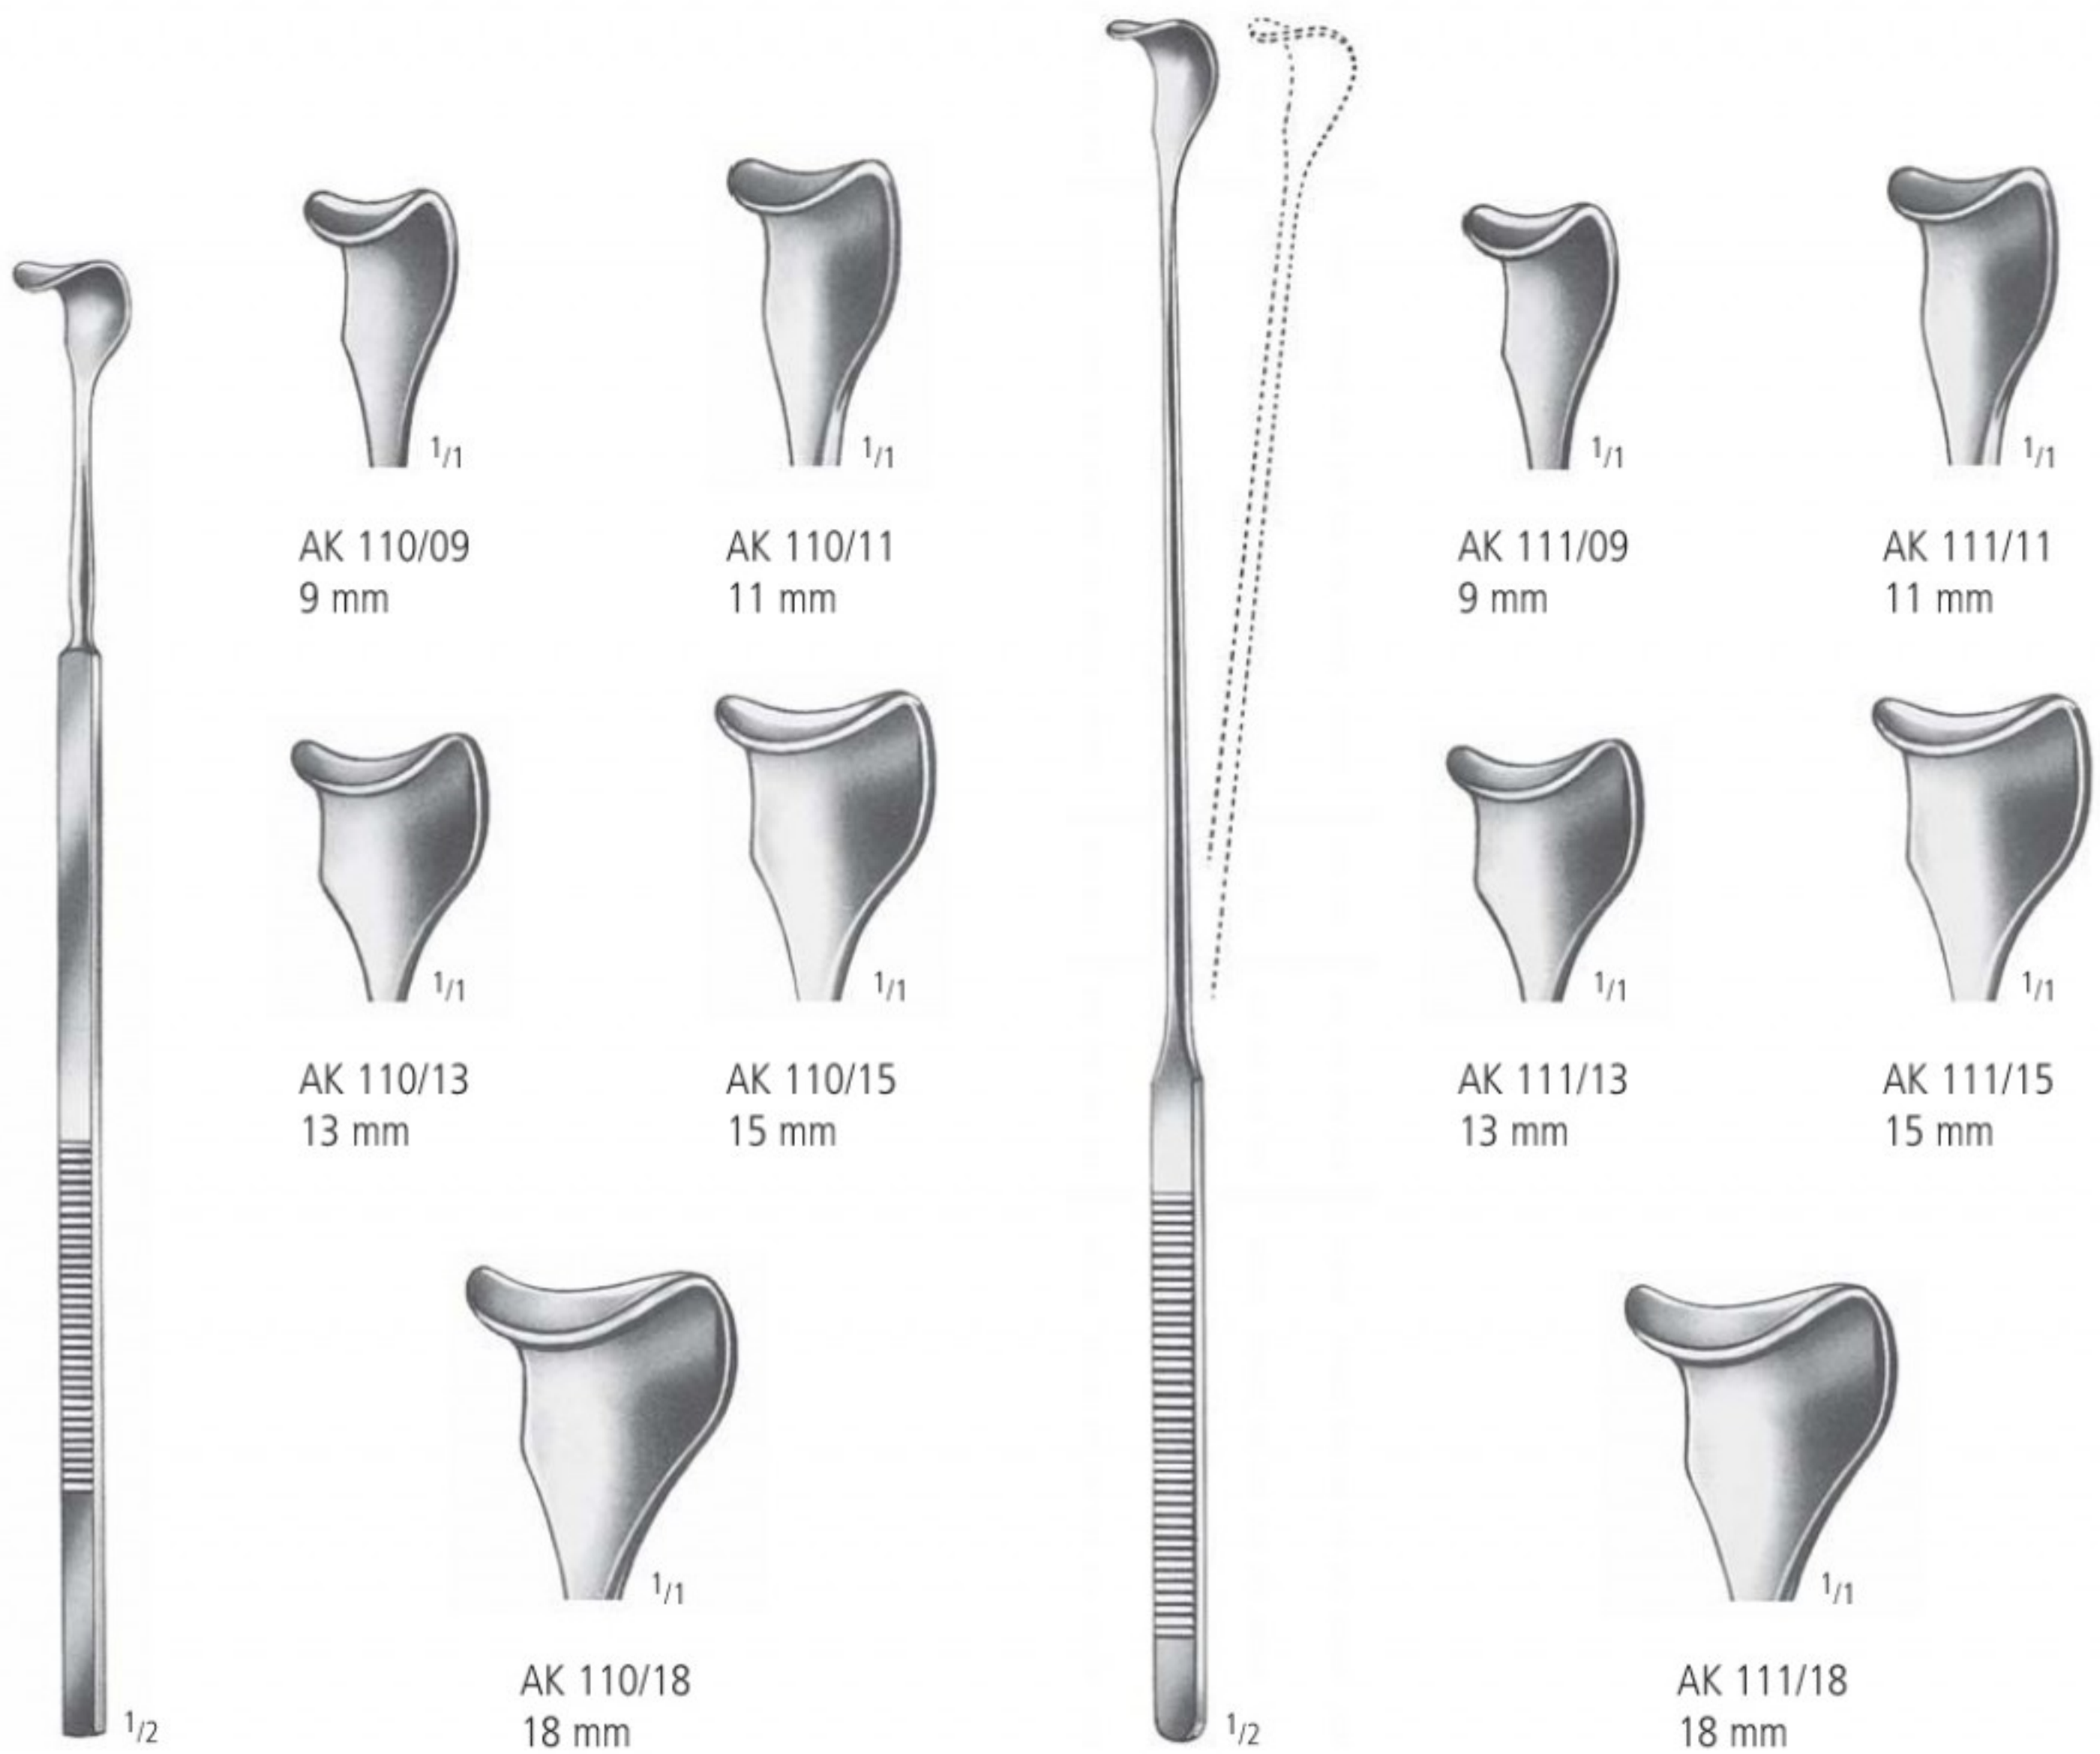

WUNDHAKEN RETRACTORS SEPARADORES ECARTEURS DIVARICATORI

Feine Wundhaken
Delicate Hooks
Ganchos
Crochets très fins
Divaricatori sottili

GIL-VERNET
24,5 cm/9³/₄"

GIL-VERNET
28,0 cm/11"

AA
AB
AC
AD
AE
AF
AK
AL
AM
AO
AP
AR
KA
KB
KC
KD
KU
KY