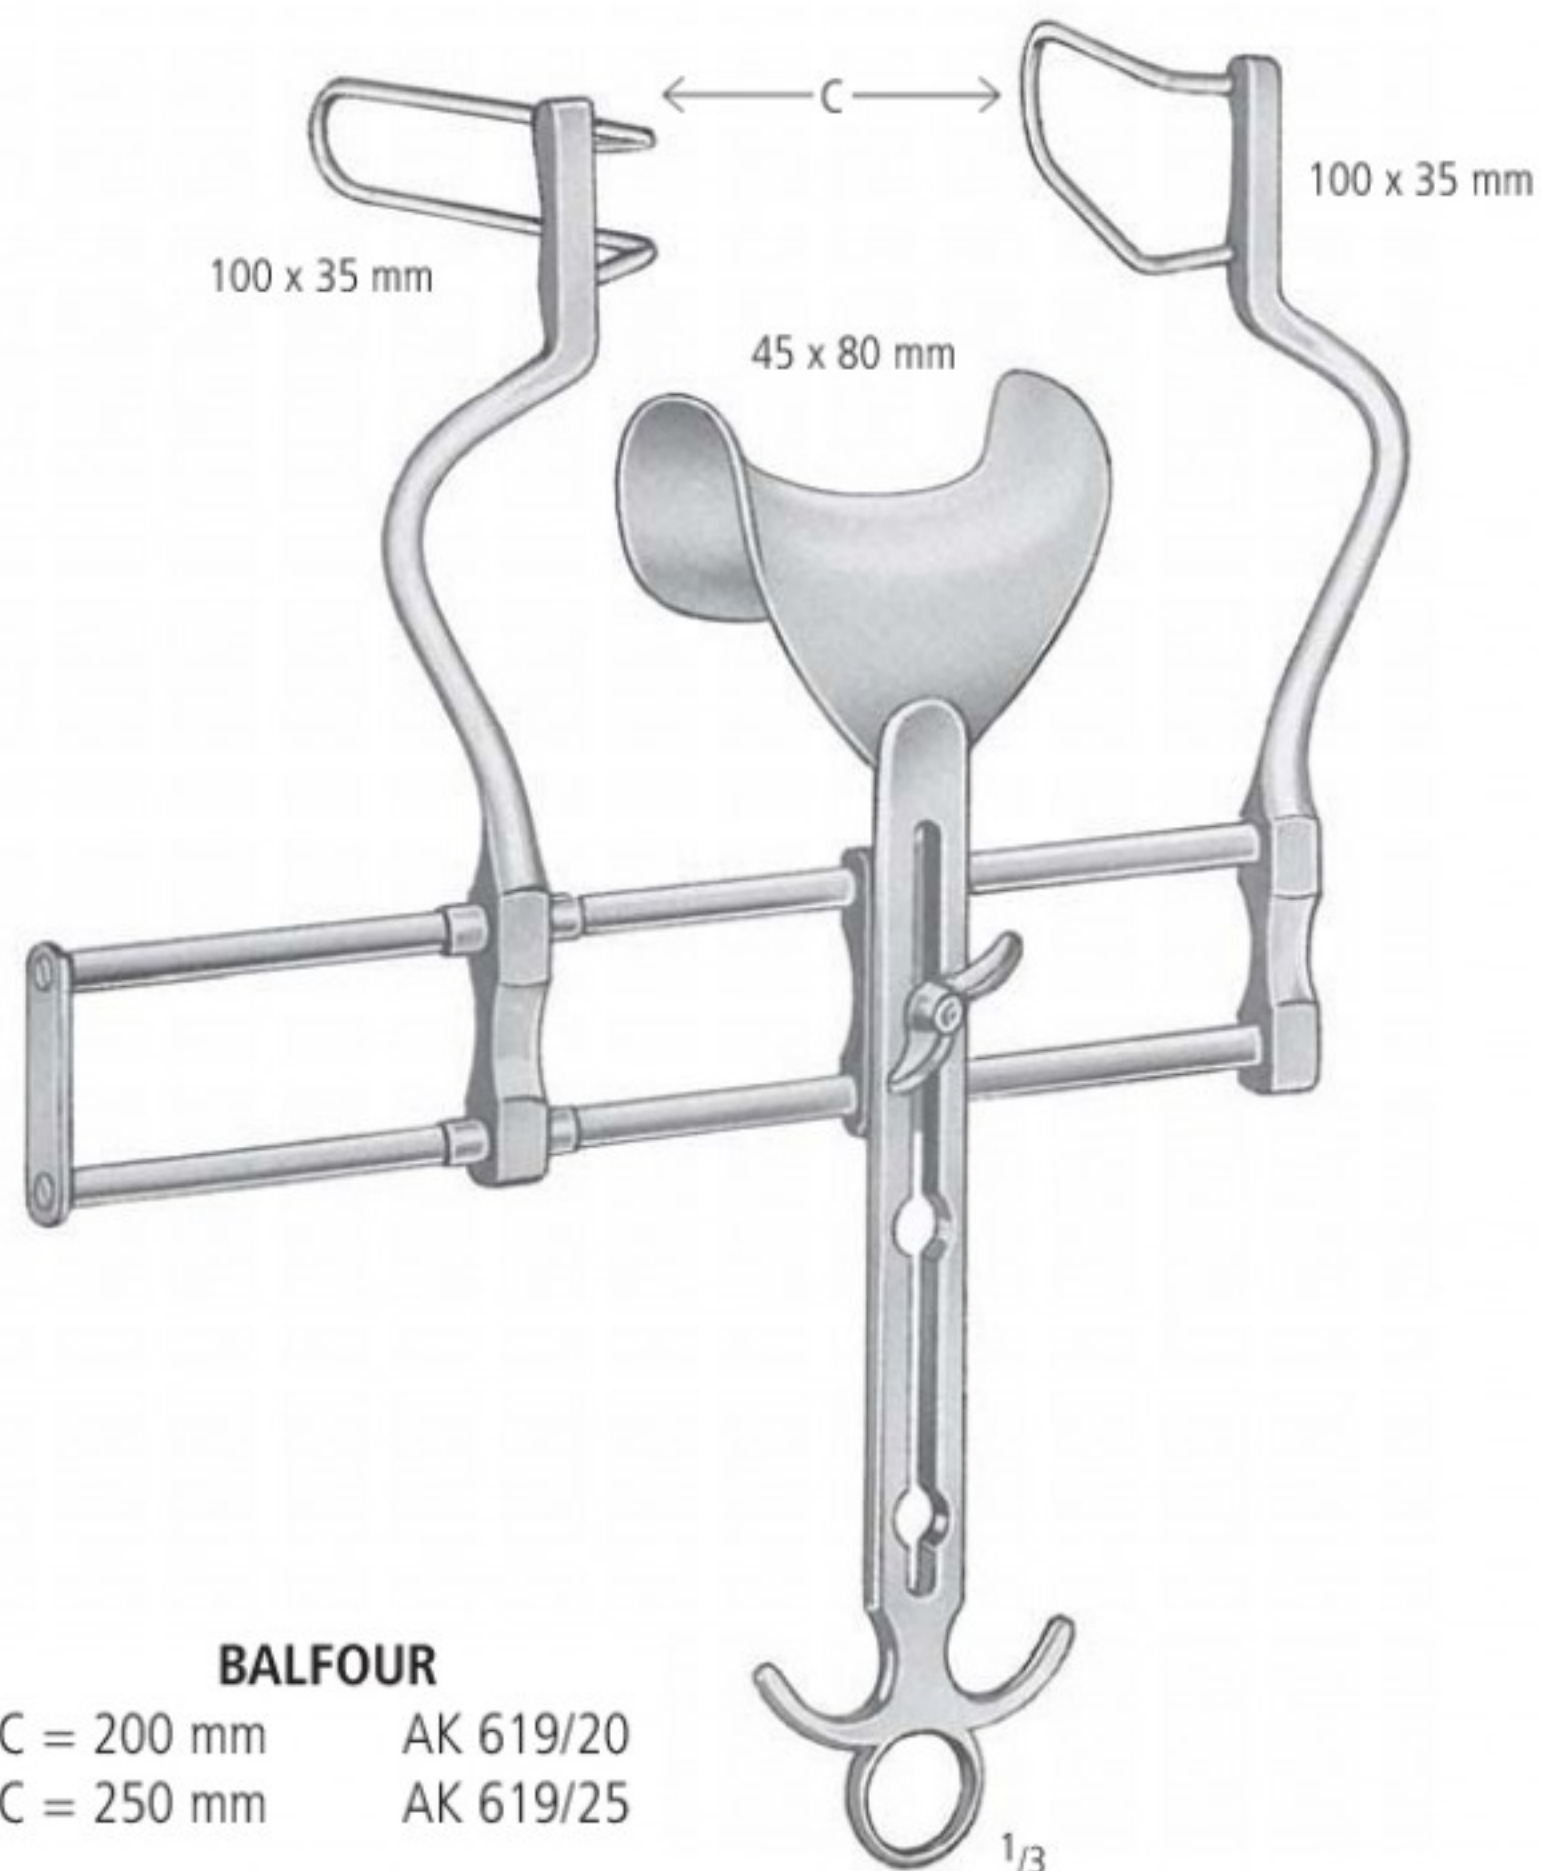

BALFOUR

C = 200 mm   AK 619/20
C = 250 mm   AK 619/25

AA
AB
AC
AD
AE
AF
AK
AL
AM
AO
AP
AR
KA
KB
KC
KD
KU
KY