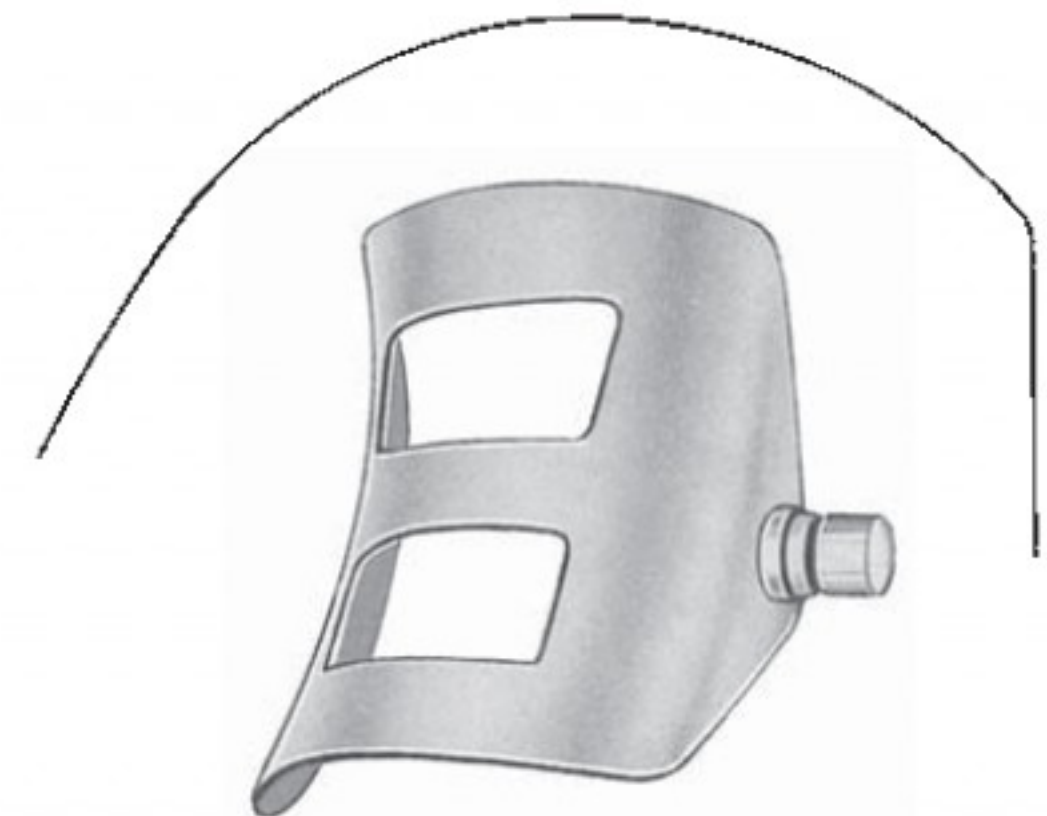

AK 728/80
62 x 80 mm

AA
AB
AC
AD
AE
AF
AK
AL
AM
AO
AP
AR
KA
KB
KC
KD
KU
KY