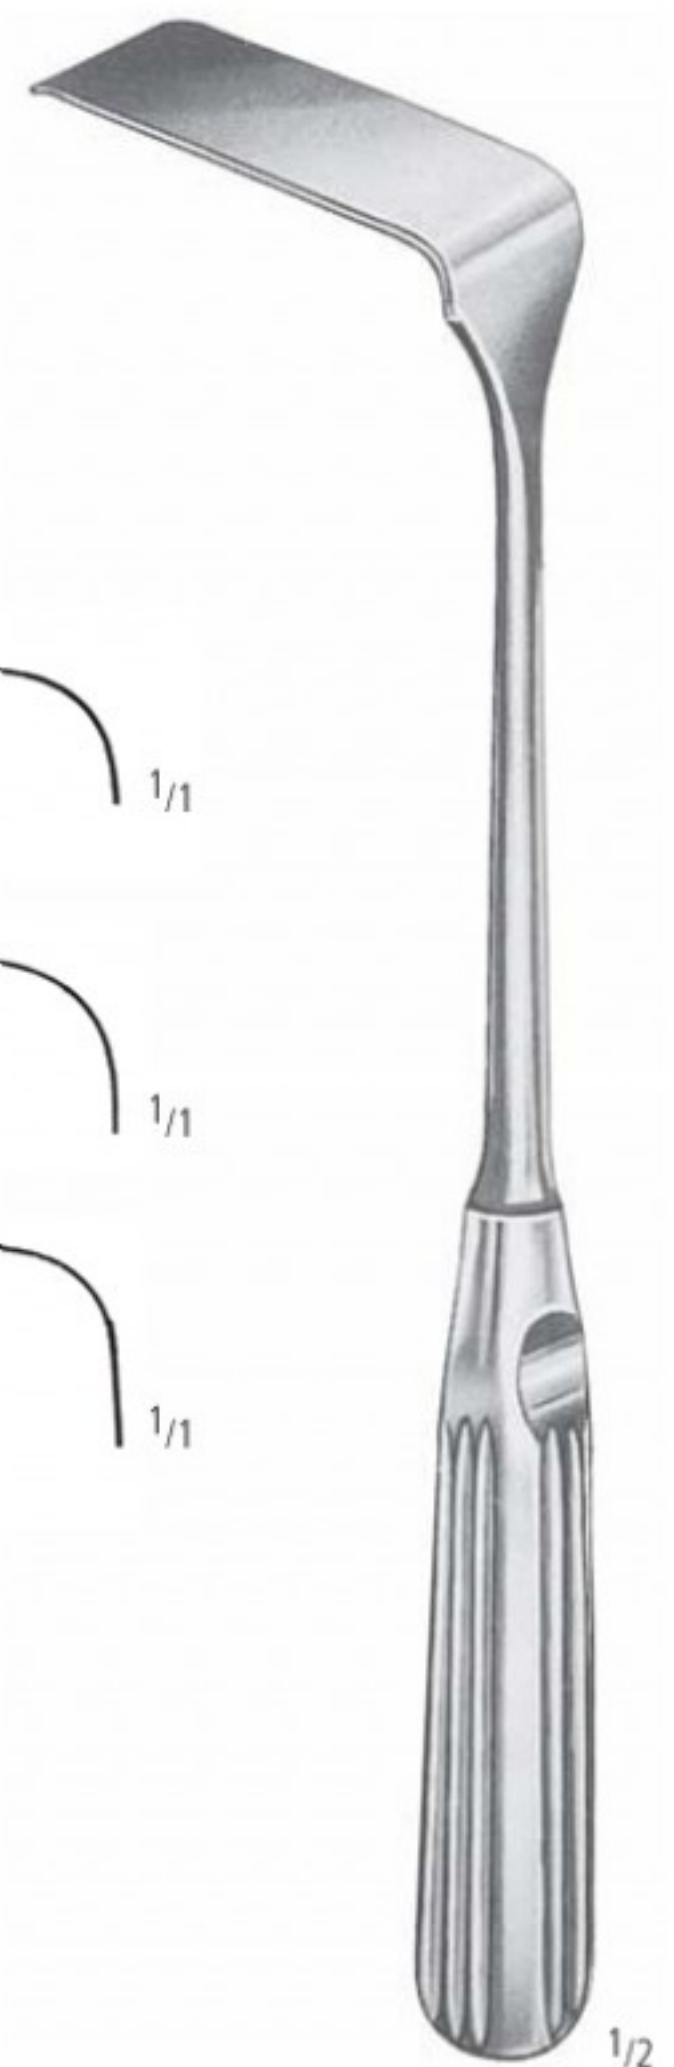

AK 233/04
35 x 15 mm

AK 233/05
40 x 11 mm

AK 233/06
55 x 11 mm

AK 233/07
70 x 14 mm

AK 233/08
80 x 12 mm

AK 233/09
80 x 16 mm

KOCHER
23,0 cm/9"

SAUERBRUCH
22,5 cm/8³/₄"