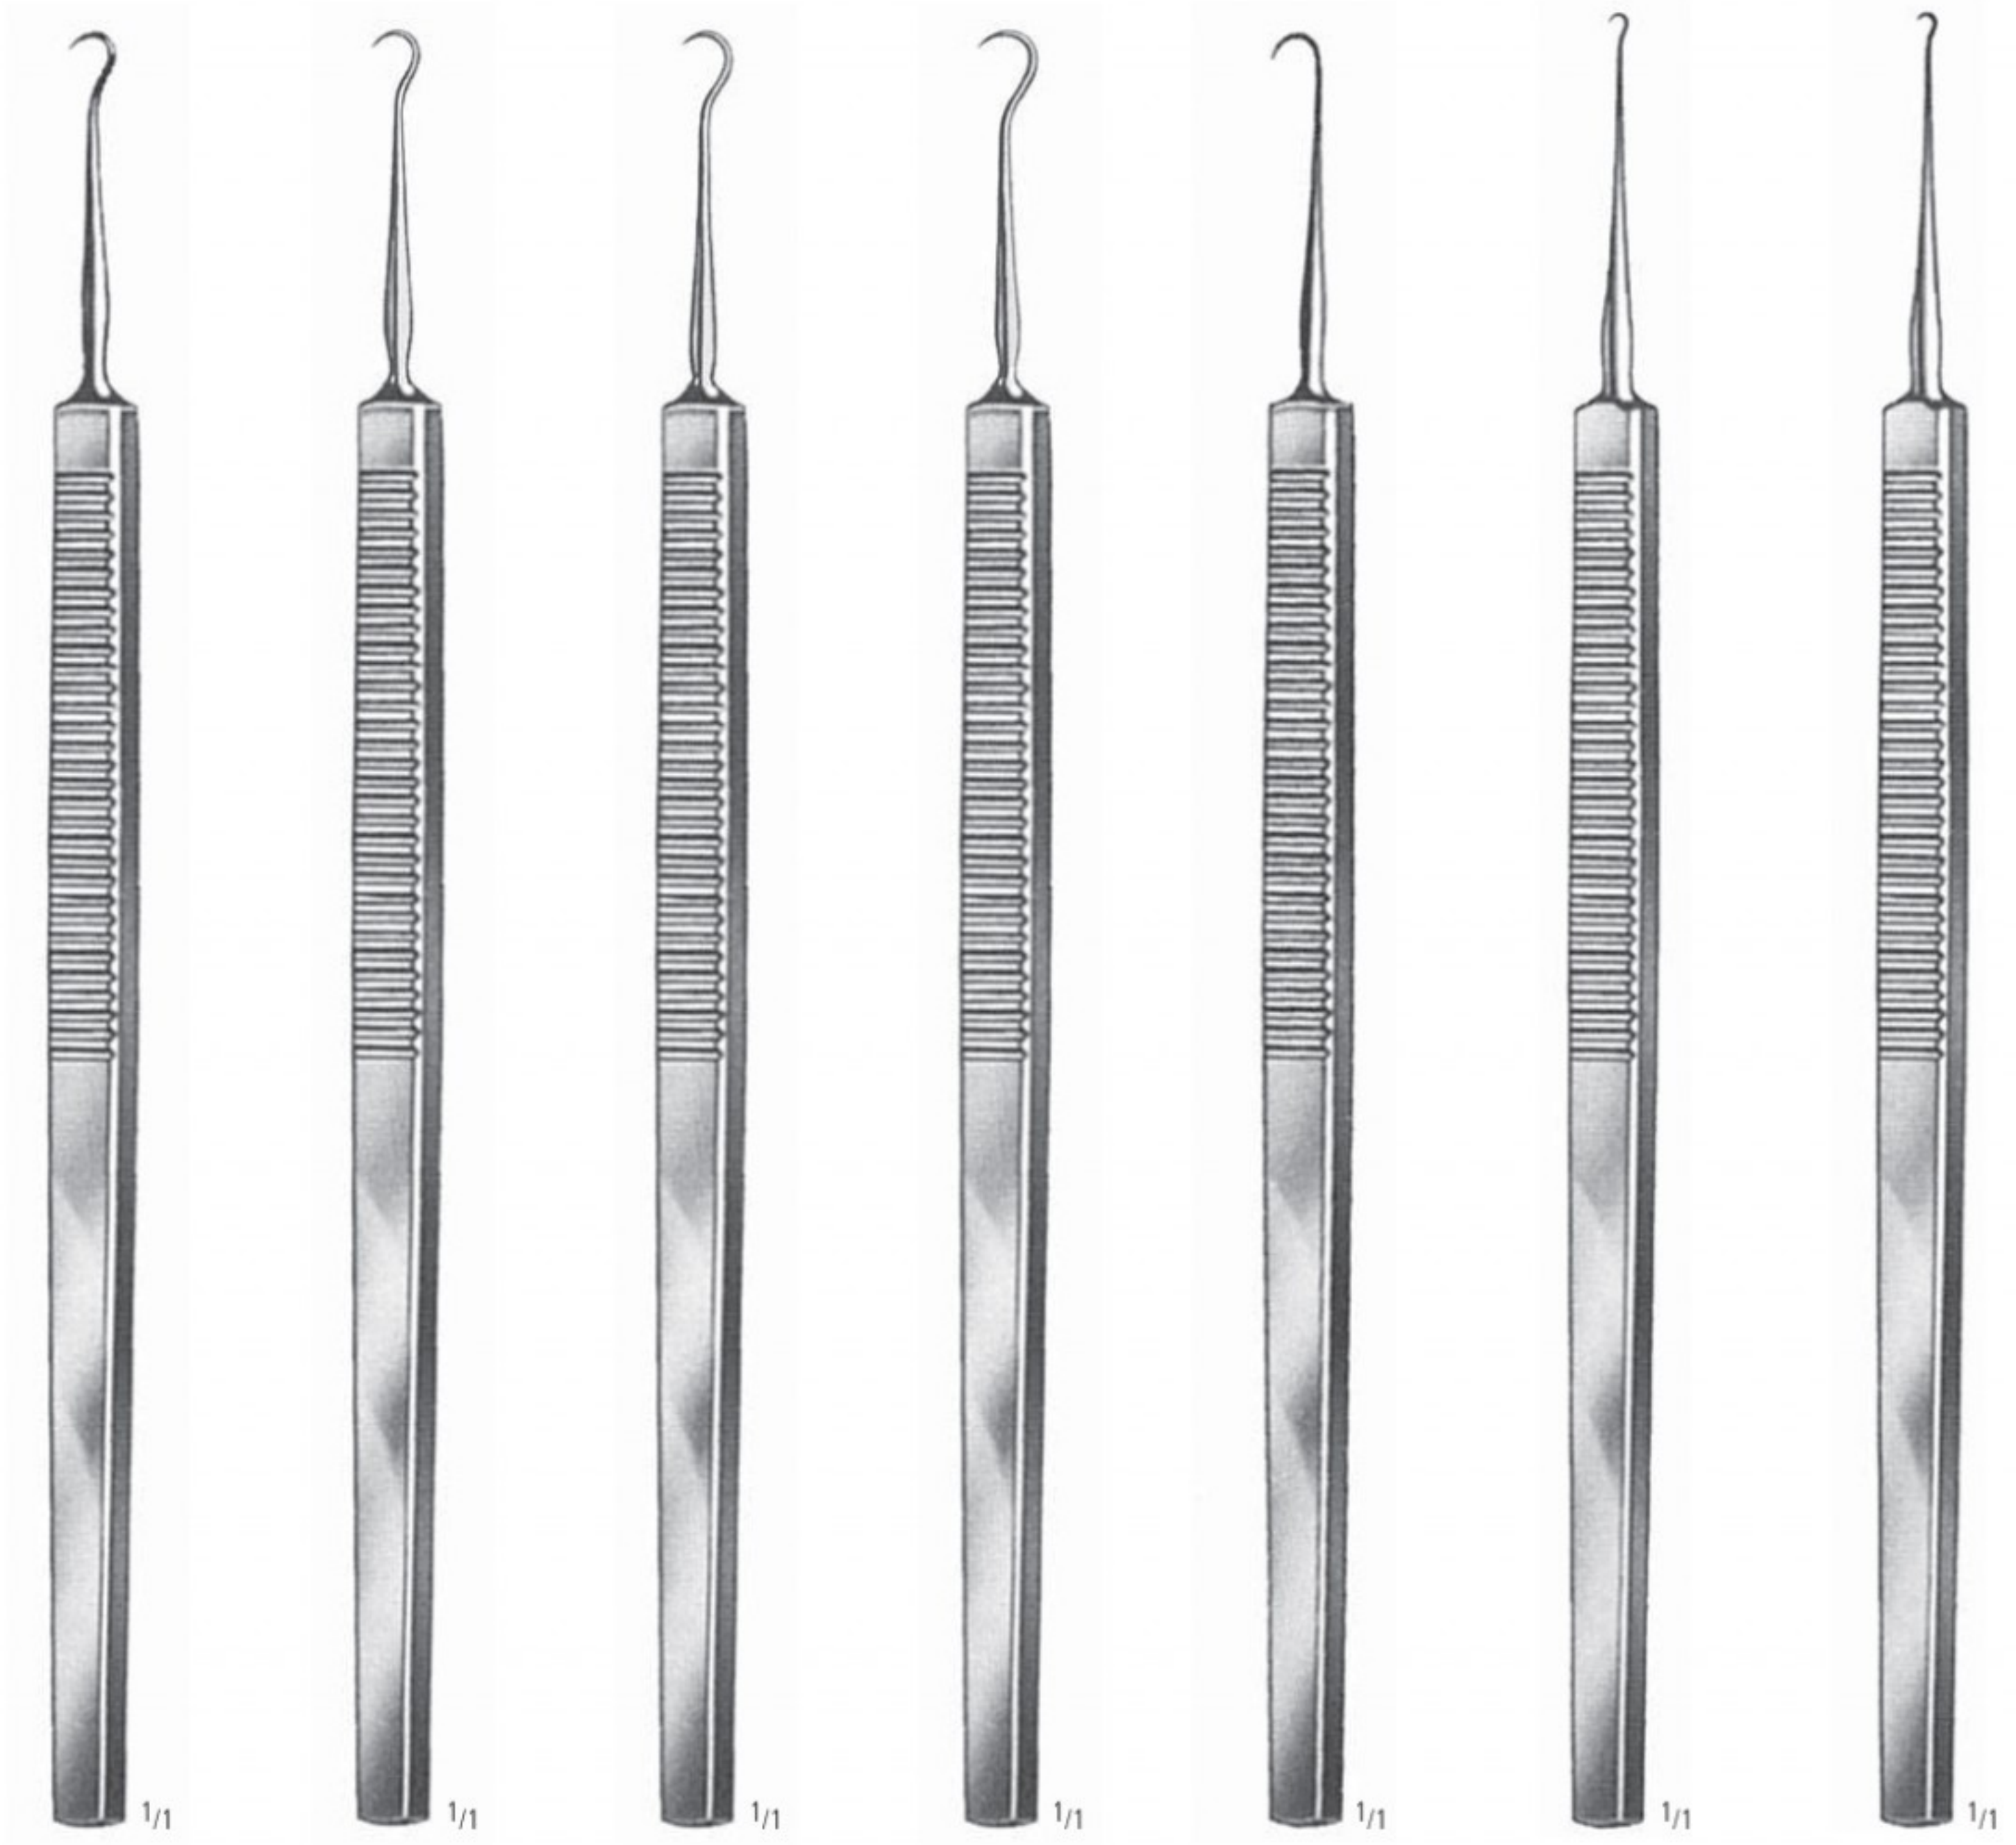

WUNDHAKEN RETRACTORS SEPARADORES ECARTEURS DIVARICATORI

Feine Wundhaken
Delicate Hooks
Ganchos
Crochets très fins
Divaricatori sottili

AA
AB
AC
AD
AE
AF
AK
AL
AM
AO
AP
AR
KA
KB
KC
KD
KU
KY

AK 028/01
16,0 cm/6¹/₄"

AK 028/02
16,0 cm/6¹/₄"

AK 028/03
16,0 cm/6¹/₄"

AK 028/04
16,0 cm/6¹/₄"

O' CONNOR
AK 030/16
16,0 cm/6¹/₄"

GRAEFE
AK 032/01
16,0 cm/6¹/₄"

GRAEFE
AK 032/02
16,0 cm/6¹/₄"