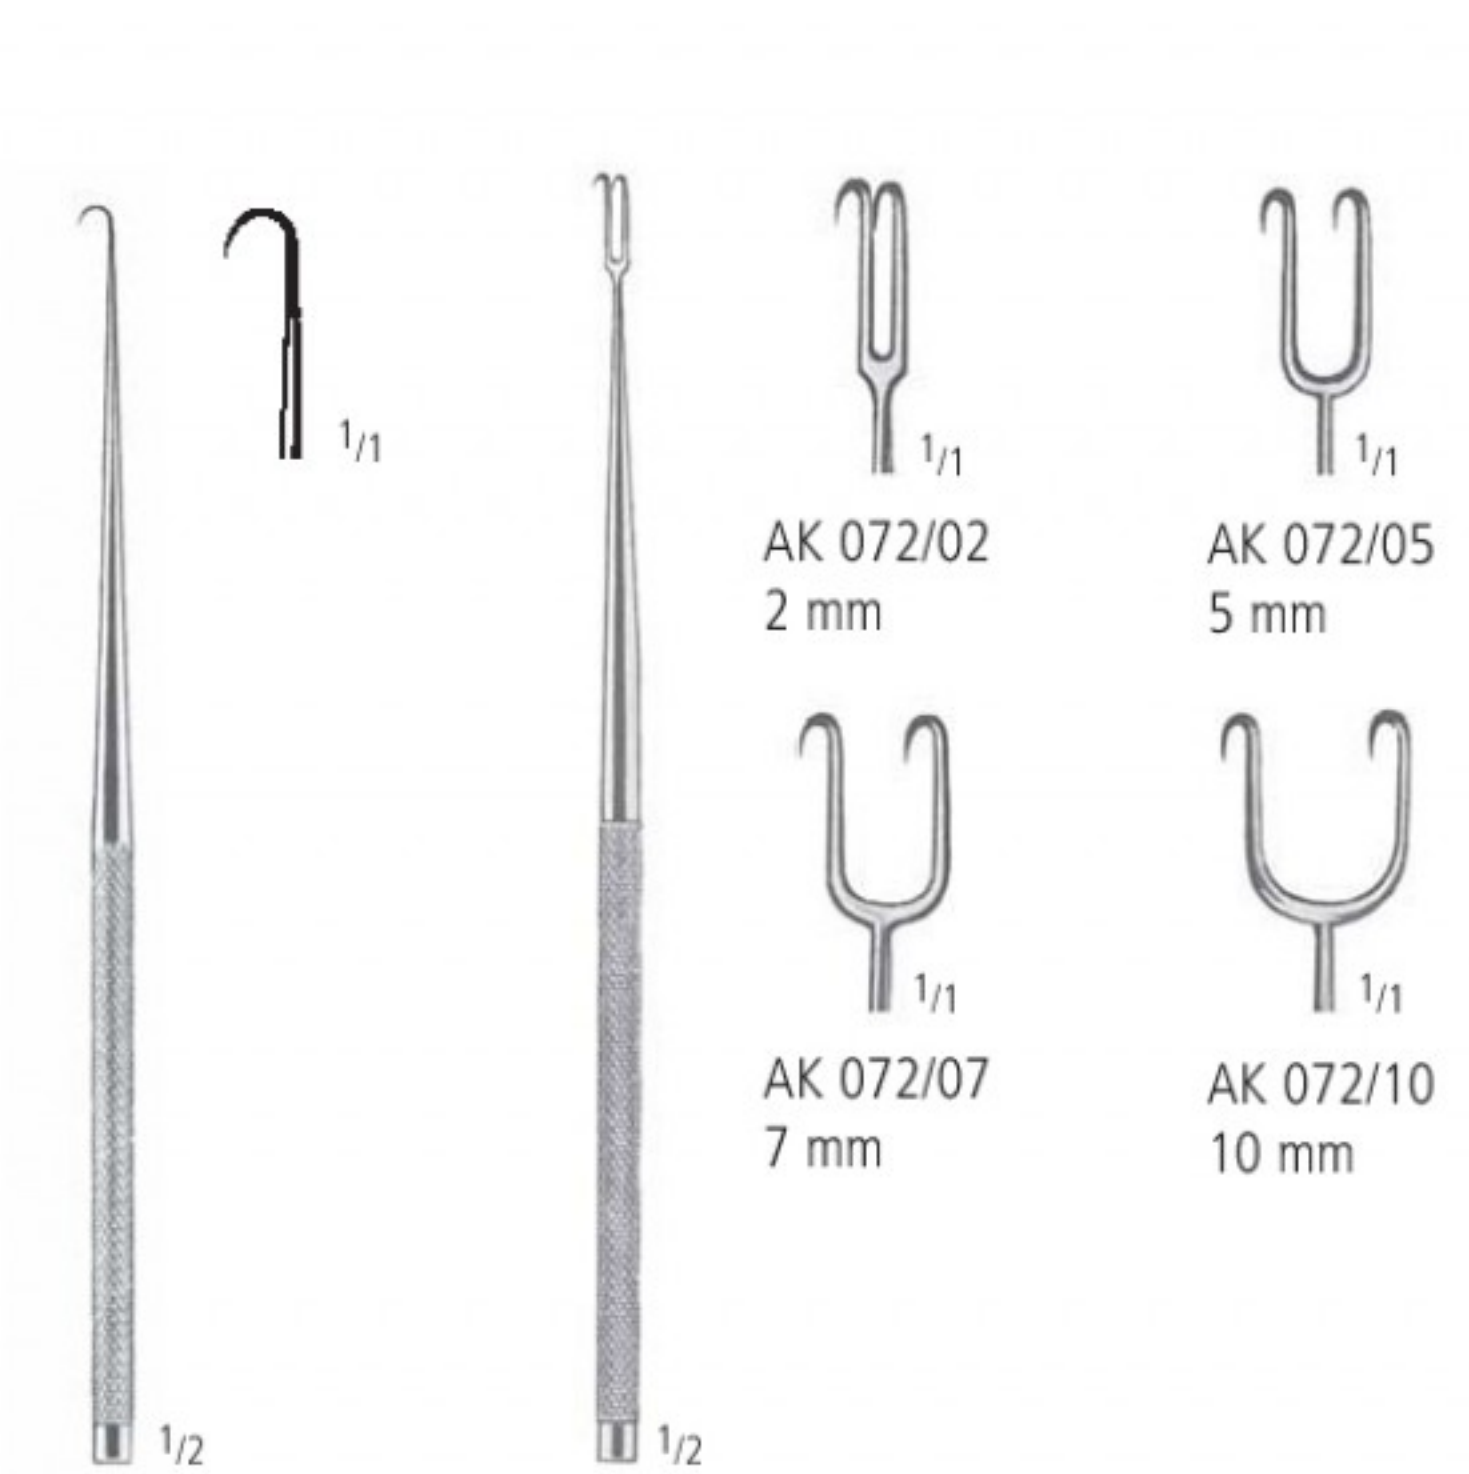

AK 040/07
7 mm

17,0 cm/6³/₄"

AK 042/10
Ø 1,0 mm

AK 042/12
Ø 1,2 mm

18,5 cm/7¹/₃"

AK 044/11
11,0 cm/4¹/₃"

WUNDHAKEN RETRACTORS SEPARADORES ECARTEURS DIVARICATORI

Feine Wundhaken
Delicate Hooks
Ganchos
Crochets très fins
Divaricatori sottili

AA
AB
AC
AD
AE
AF
AK
AL
AM
AO
AP
AR
KA
KB
KC
KD
KU
KY

AK WUNDHAKEN RETRACTORS SEPARADORES ECARTEURS DIVARICATORI

Feine Wundhaken
Delicate Hooks
Ganchos
Crochets très fins
Divaricatori sottili

flexibel
flexible
flexible
flexible
flexibile

16,0 cm/6¹/₄"

JOSEPH
AK 070/16
16,0 cm/6¹/₄"

JOSEPH
16,0 cm/6¹/₄"

GUTHRIE
16,0 cm/6¹/₄"

ROLLET
AK 076/13
13,0 cm/5"

KNAPP
13,0 cm/5"

WUNDHAKEN RETRACTORS SEPARADORES ECARTEURS DIVARICATORI

Feine Wundhaken
Delicate Hooks
Ganchos
Crochets très fins
Divaricatori sottili