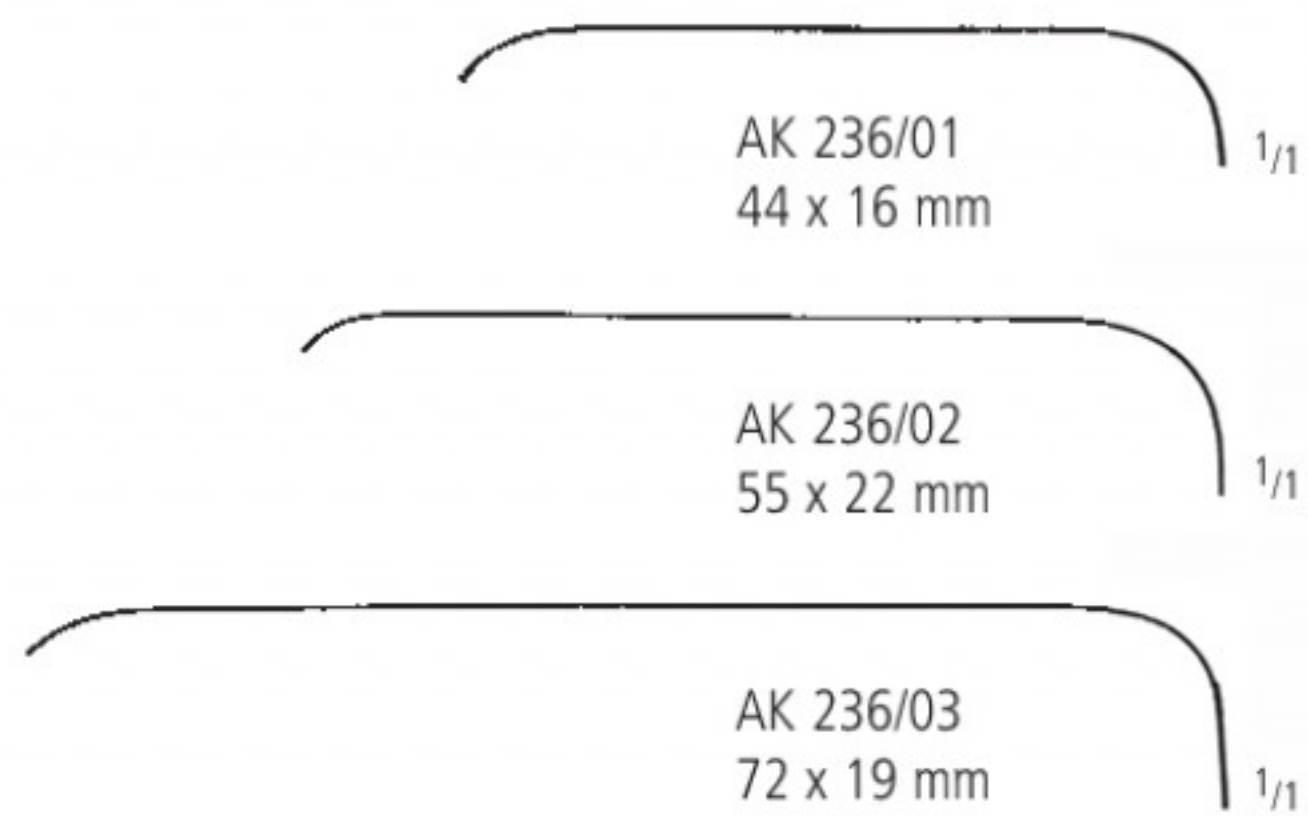

AK 233/04
35 x 15 mm

AK 233/05
40 x 11 mm

AK 233/06
55 x 11 mm

AK 233/07
70 x 14 mm

AK 233/08
80 x 12 mm

AK 233/09
80 x 16 mm

KOCHER
23,0 cm/9"

SAUERBRUCH
22,5 cm/8³/₄"