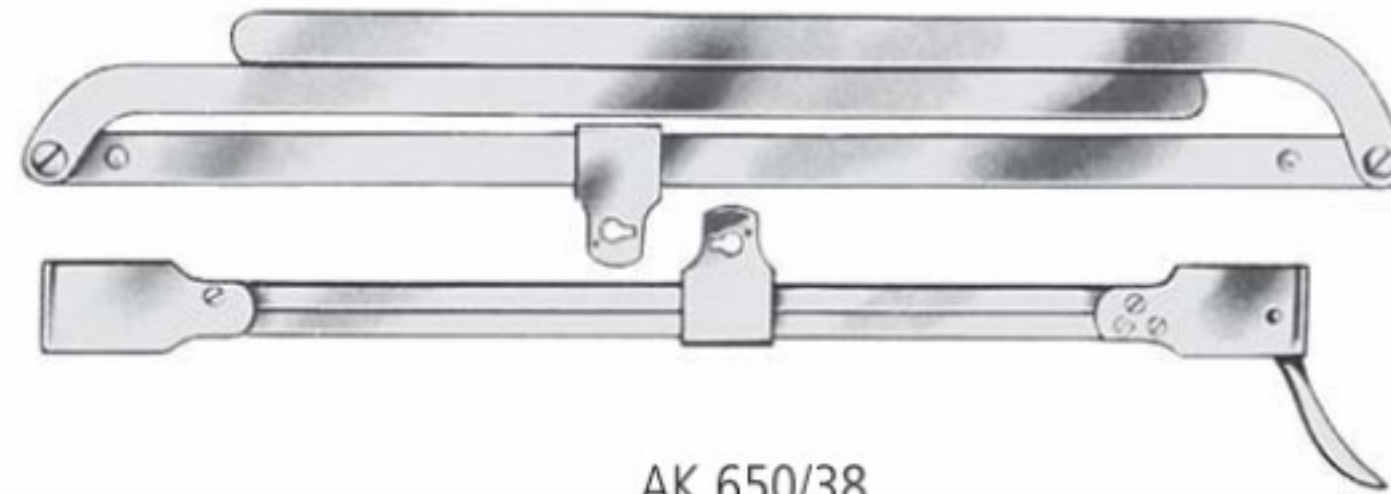

DOYEN

28,0 cm/11"

- 55 x 95 mm AK 645/01
- 55 x 105 mm AK 645/02
- 55 x 115 mm AK 645/03
- 55 x 125 mm AK 645/04

AK 650/01
300 x 300 mm