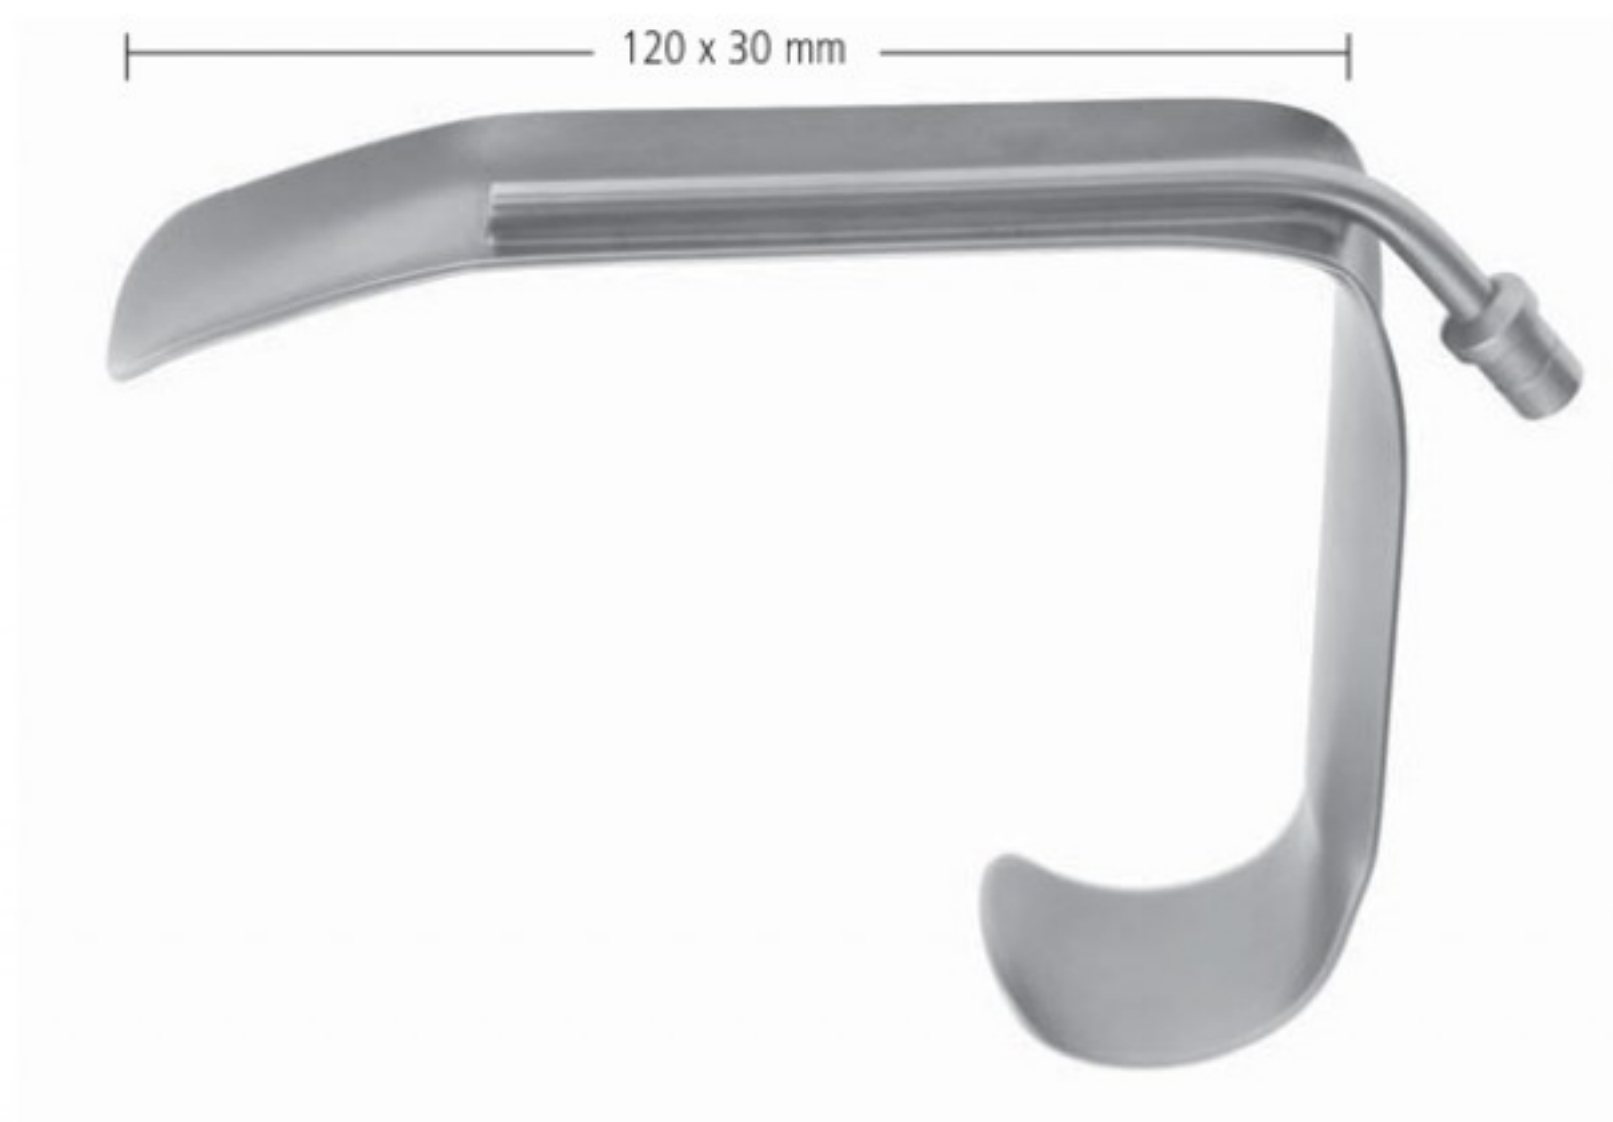

FERREIRA
AK 451/10
10 cm/4"

Wundhaken mit Kaltlichtbeleuchtung
Retractor with fibreoptic illumination

AK 452/15

optischer Retraktor
optical retractor

Zur Verwendung mit Optiken Ø 4 mm, Länge 175 mm
For use with telescopes Ø 4 mm, 175 mm