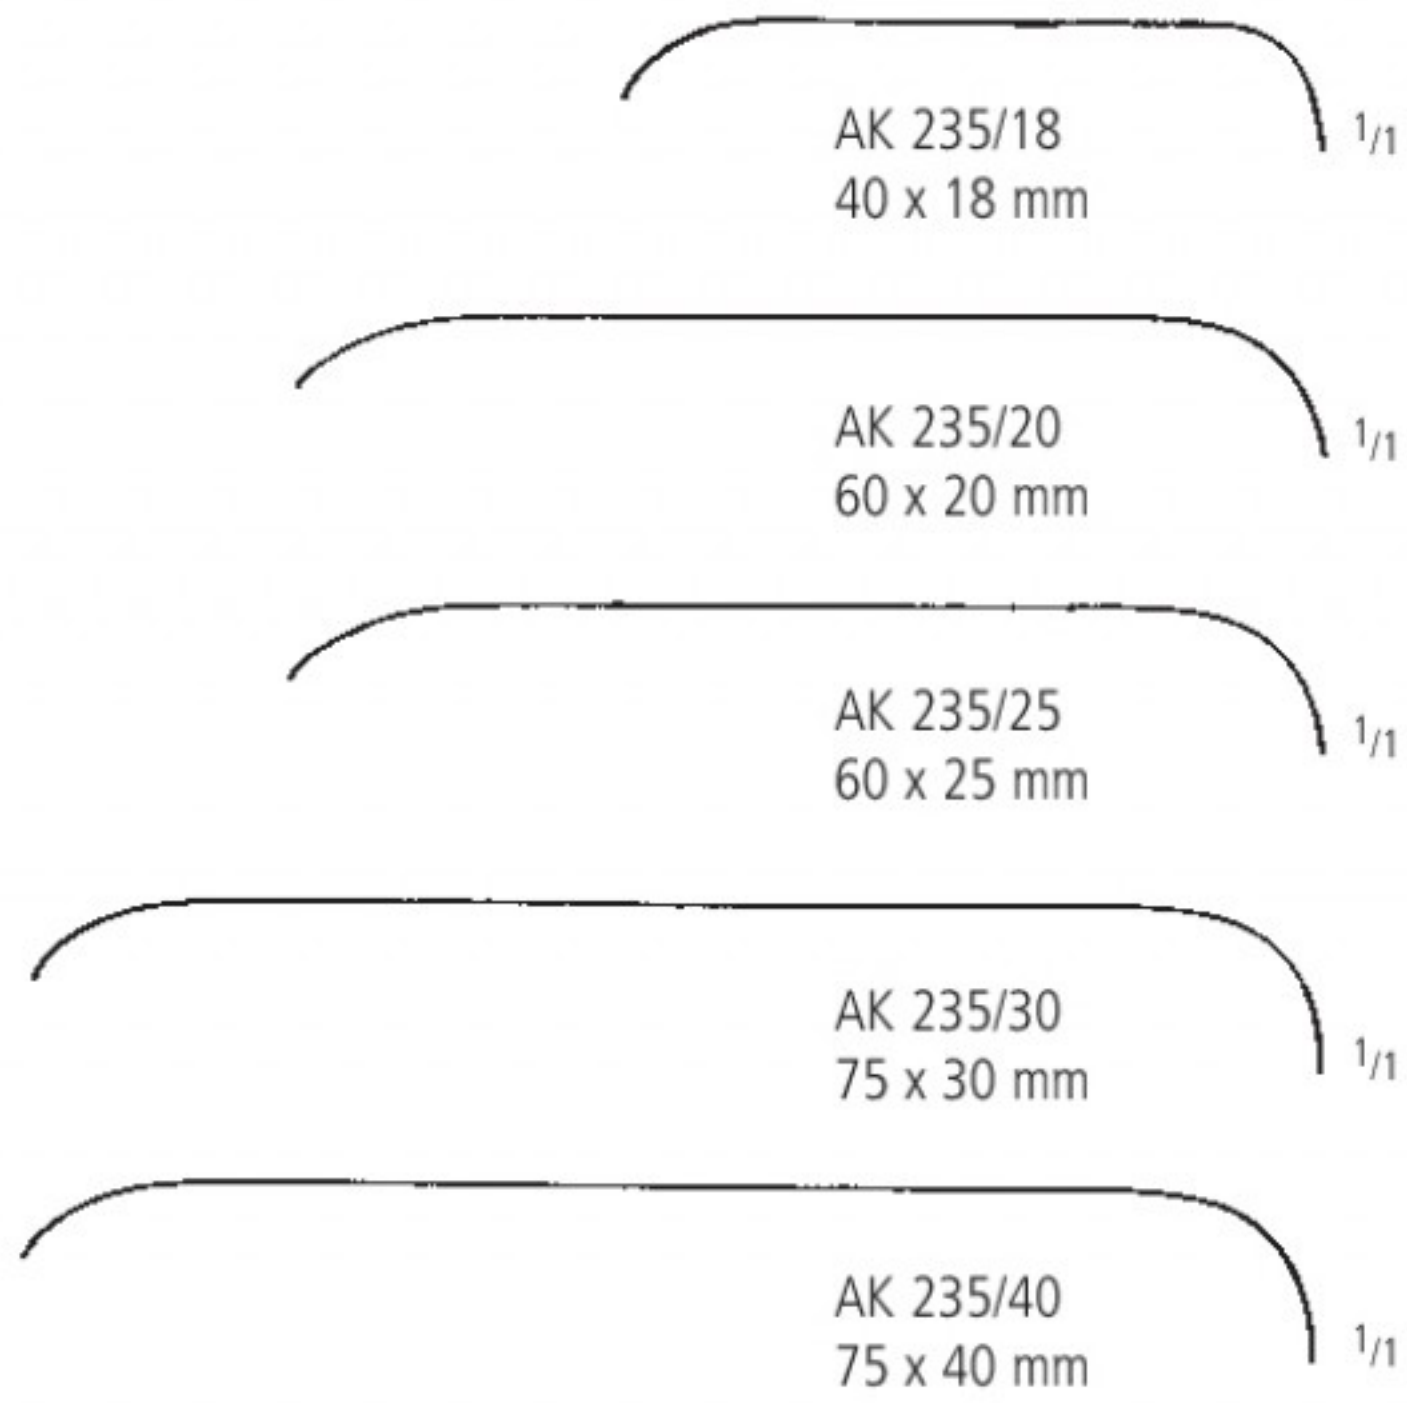

AK 233/04
35 x 15 mm

AK 233/05
40 x 11 mm

AK 233/06
55 x 11 mm

AK 233/07
70 x 14 mm

AK 233/08
80 x 12 mm

AK 233/09
80 x 16 mm

KOCHER
23,0 cm/9"

SAUERBRUCH
22,5 cm/8³/₄"