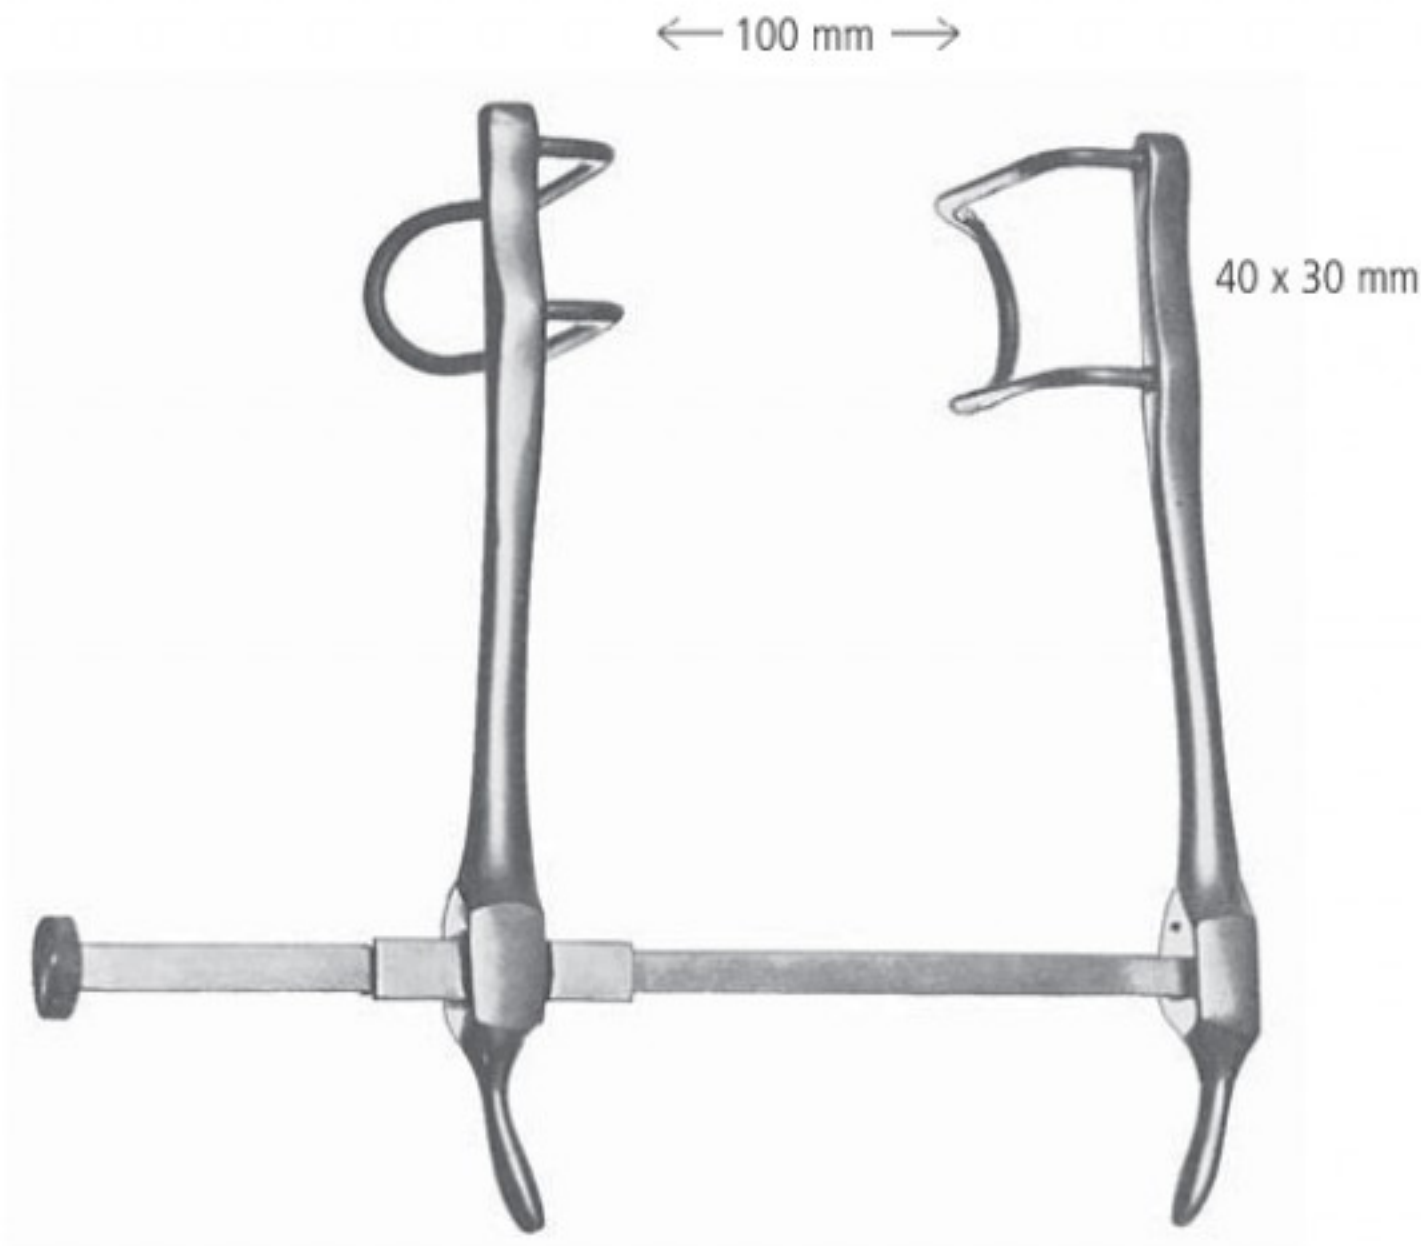

AK WUNDHAKEN RETRACTORS SEPARADORES ECARTEURS DIVARICATORI

Bauchdeckenhalter
Abdominal Retractors
Separadores abdominales
Ecarteurs abdominaux
Divaricatori addominali

GOSSET
AK 610/10