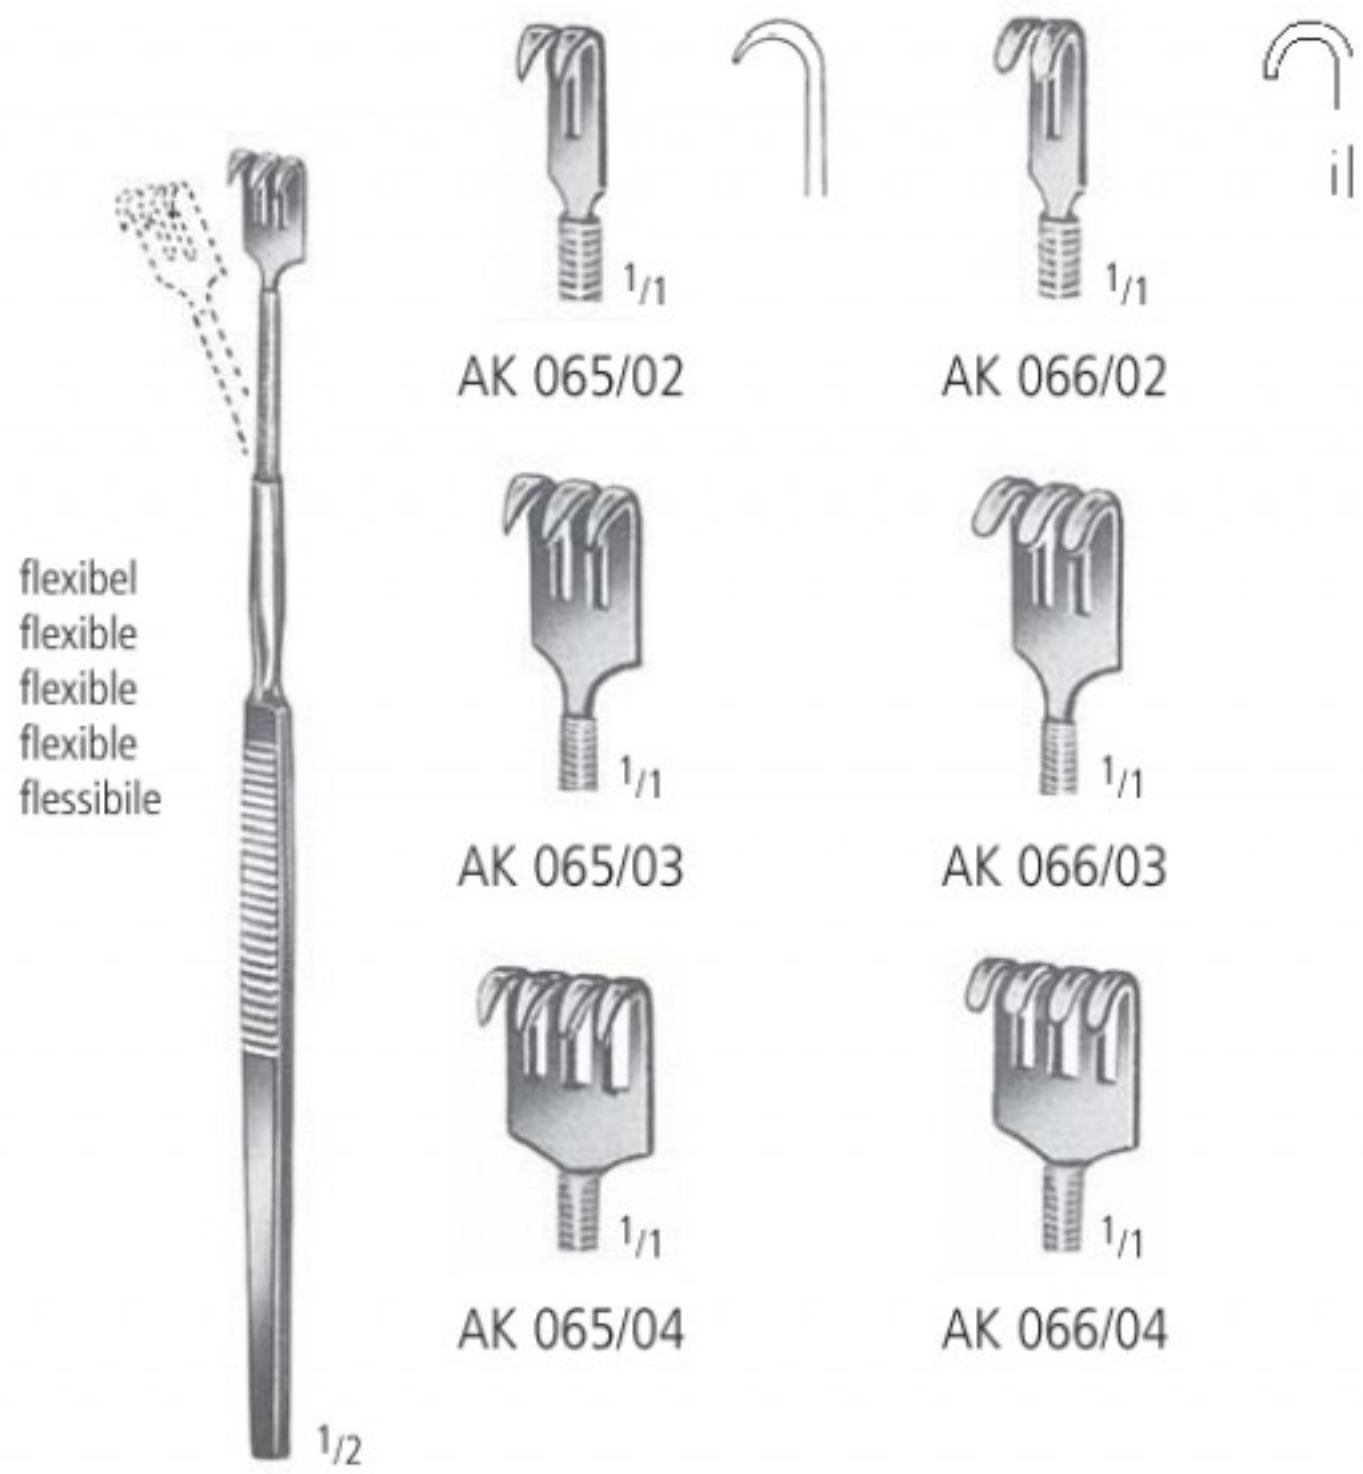

AK 040/07
7 mm

17,0 cm/6³/₄"

AK 042/10
Ø 1,0 mm

AK 042/12
Ø 1,2 mm

18,5 cm/7¹/₃"

AK 044/11
11,0 cm/4¹/₃"

WUNDHAKEN RETRACTORS SEPARADORES ECARTEURS DIVARICATORI

Feine Wundhaken
Delicate Hooks
Ganchos
Crochets très fins
Divaricatori sottili

AA
AB
AC
AD
AE
AF
AK
AL
AM
AO
AP
AR
KA
KB
KC
KD
KU
KY

AK WUNDHAKEN RETRACTORS SEPARADORES ECARTEURS DIVARICATORI

Feine Wundhaken
Delicate Hooks
Ganchos
Crochets très fins
Divaricatori sottili

flexibel
flexible
flexible
flexible
flexibile