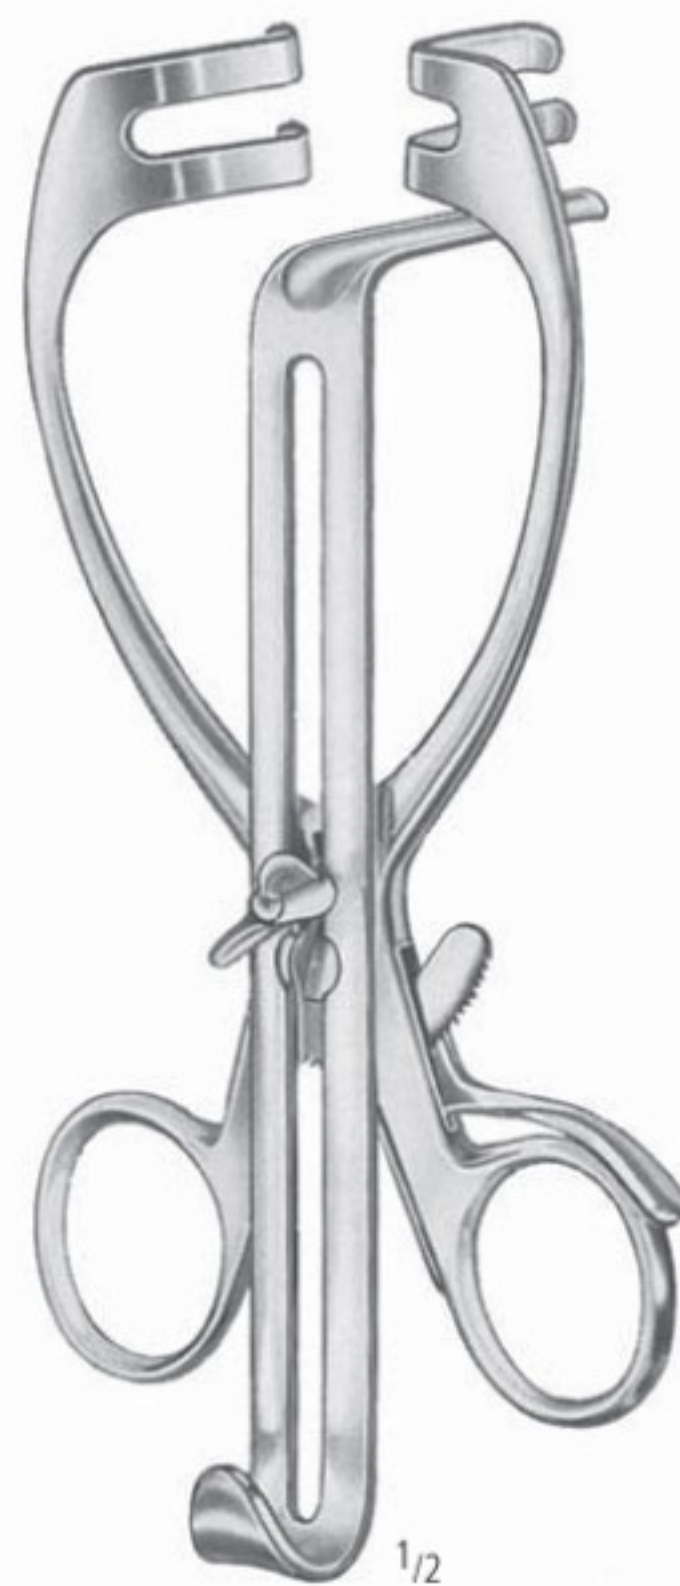

MAYO-ADAMS
AK 598/17
17,0 cm/6³/₄"