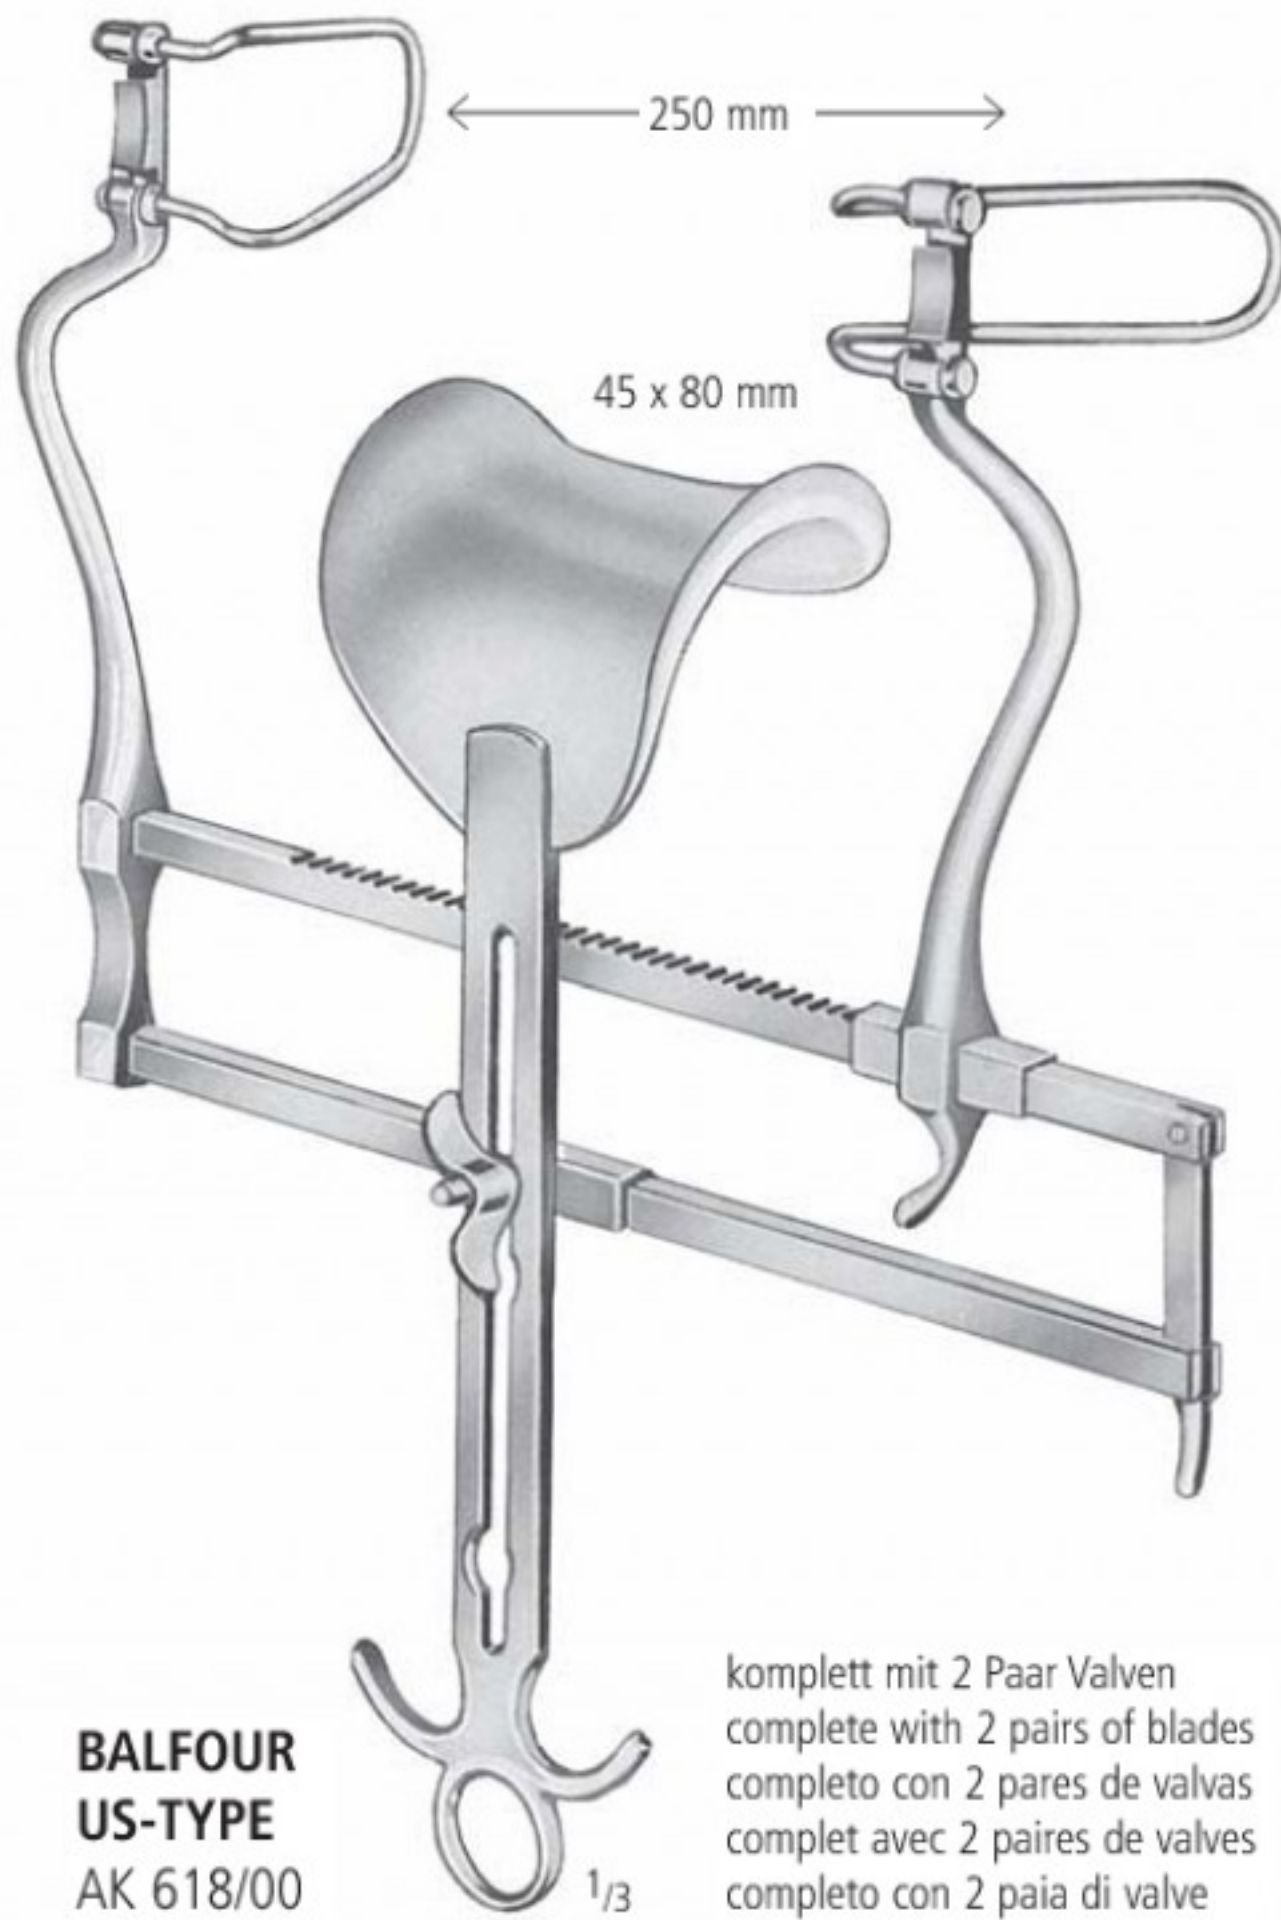

WUNDHAKEN RETRACTORS SEPARADORES ECARTEURS DIVARICATORI

Bauchdeckenhalter
Abdominal Retractors
Separadores abdominales
Ecarteurs abdominaux
Divaricatori addominali

**BALFOUR
US-TYPE**
AK 618/00

komplett mit 2 Paar Valven
complete with 2 pairs of blades
completo con 2 pares de valvas
complet avec 2 paires de valves
completo con 2 paia di valve

AK 618/02
100 x 35 mm