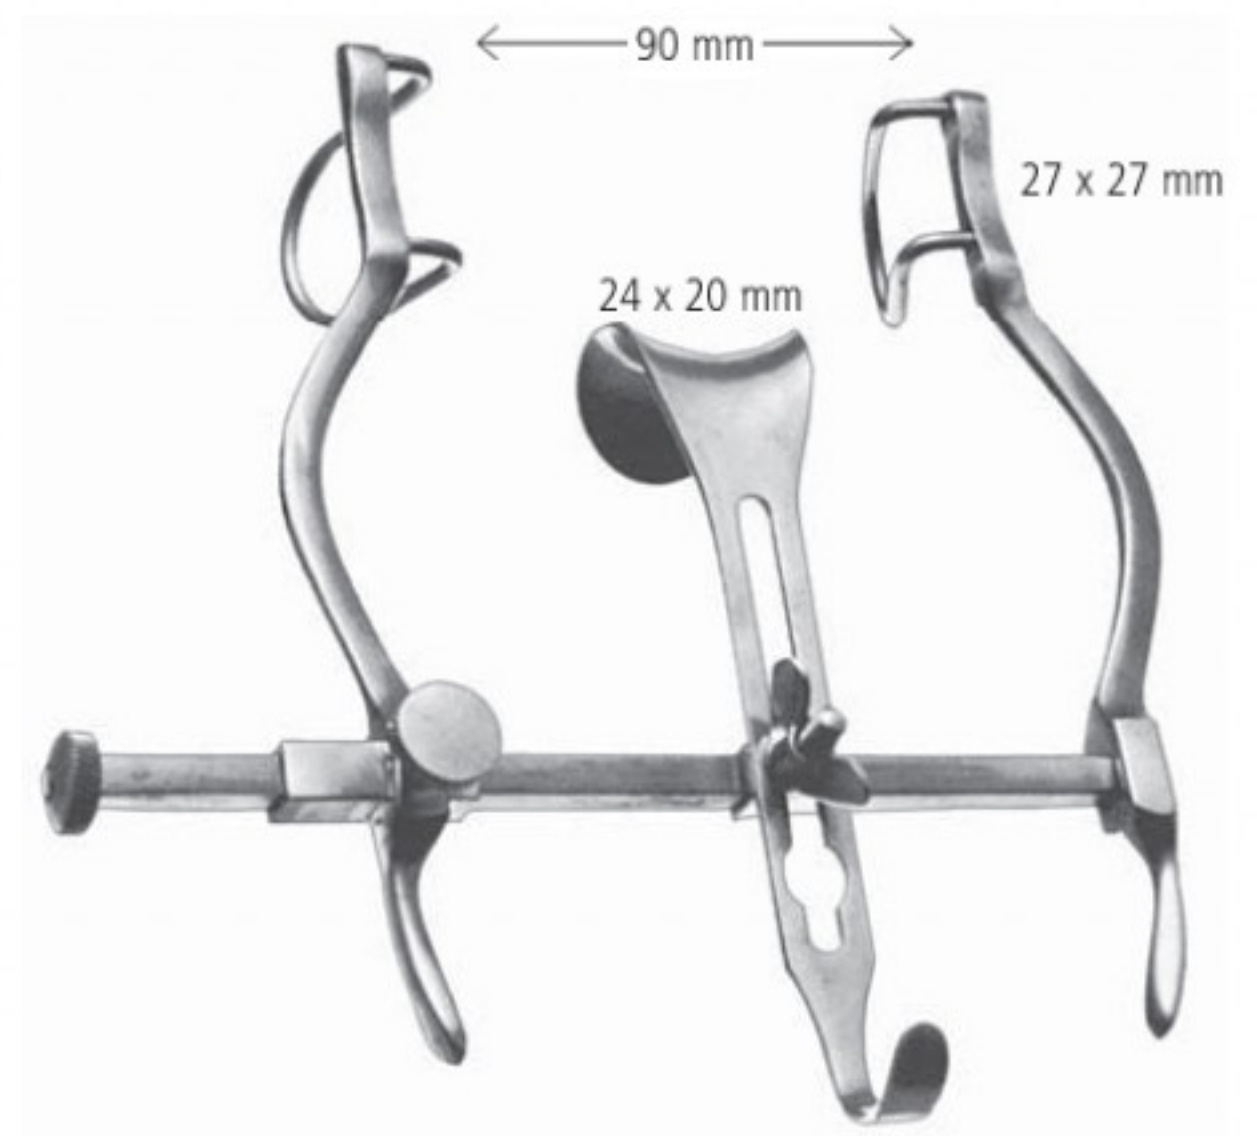

AK 618/02
100 x 35 mm

BALFOUR BABY
AK 620/09