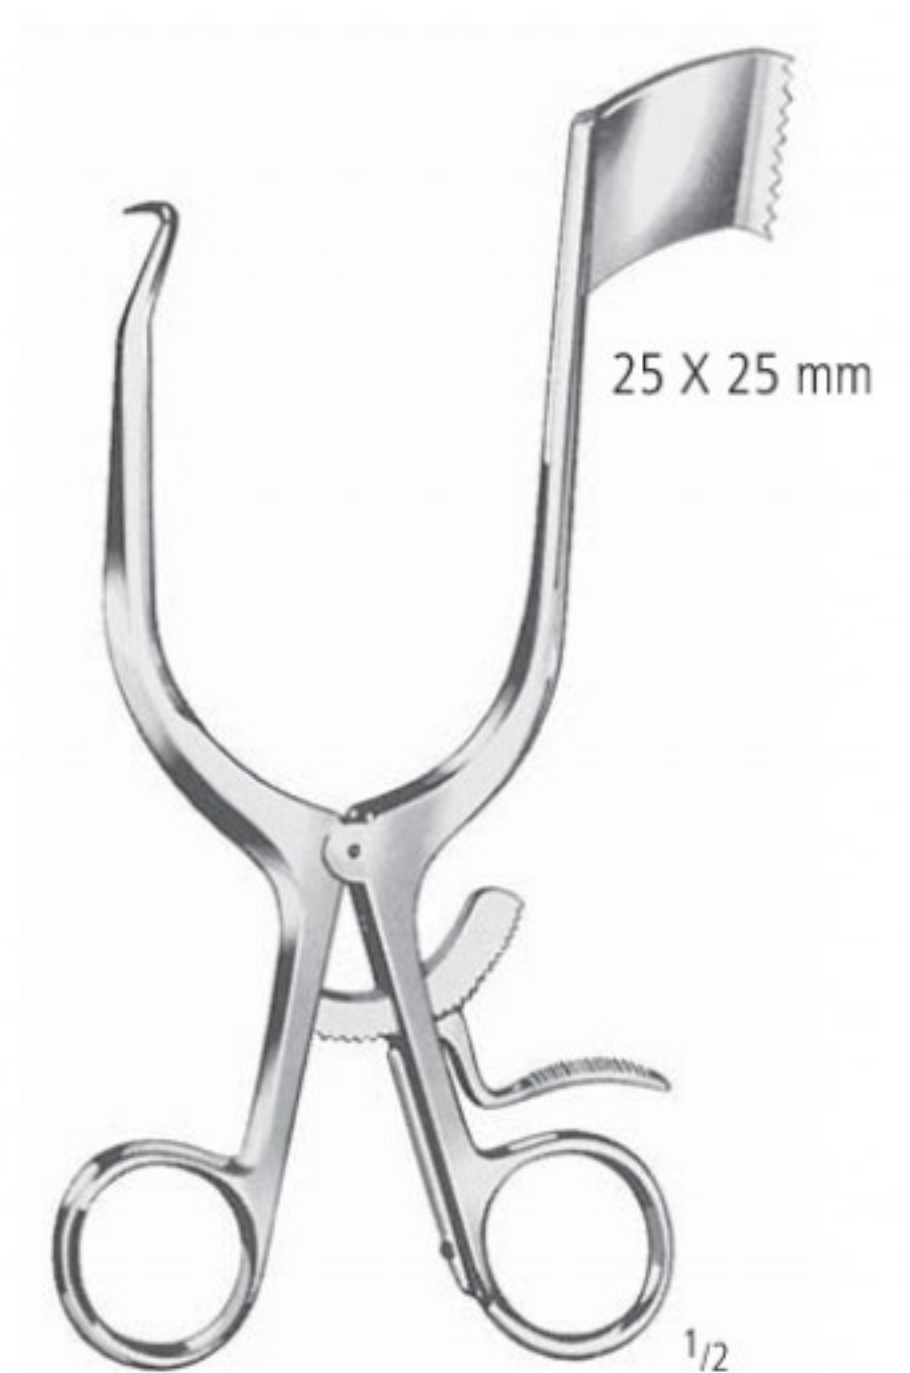

AK WUNDHAKEN RETRACTORS SEPARADORES ECARTEURS DIVARICATORI

Selbsthaltende Wundsperrer
Selfretaining Retractors
Separadores autoestaticos
Ecarteurs autostatiques
Divaricatori autostatici

SCALP-CONTOUR

AK 574/14 AK 575/14
14,0 cm/5 1/2"

GELPI

9,0 cm/3 1/2" AK 580/09
11,0 cm/4 1/3" AK 580/11
14,0 cm/5 1/2" AK 580/14
19,0 cm/7 1/2" AK 580/19

GELPI

AK 581/19
19,0 cm/7 1/2"

MEYERDING

20,0 cm/8"
32 x 25 mm AK 582/01
54 x 25 mm AK 582/02
60 x 19 mm AK 582/03
60 x 25 mm AK 582/04

MARKHAM-MEYERDING

AK 583/01
18,0 cm/7"

MARKHAM-MEYERDING

AK 583/02
18,0 cm/7"

WUNDHAKEN RETRACTORS SEPARADORES ECARTEURS DIVARICATORI

Selbsthaltende Wundsperrer
Selfretaining Retractors
Separadores autoestaticos
Ecarteurs autostatiques
Divaricatori autostatici