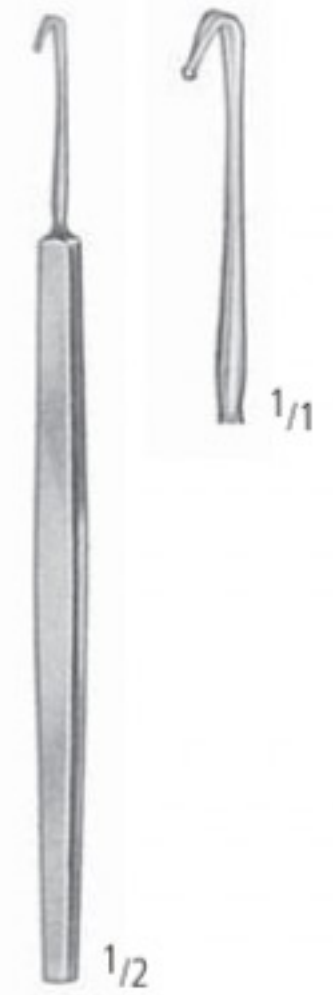

Feine Wundhaken
Delicate Hooks
Ganchos
Crochets très fins
Divaricatori sottili

AA
AB
AC
AD
AE
AF
AK
AL
AM
AO
AP
AR
KA
KB
KC
KD
KU
KY

AK 028/01
16,0 cm/6¹/₄"

AK 028/02
16,0 cm/6¹/₄"

AK 028/03
16,0 cm/6¹/₄"

CUSHING
28,0 cm/11"

AK 034/01

AK 034/02

CUSHING
19,0 cm/7¹/₂"

AK 036/01

AK 036/02

MOLDESTAD
AK 038/13
13,0 cm/5"

AK 040/05
5 mm

AK 040/07
7 mm

17,0 cm/6³/₄"

AK 042/10
Ø 1,0 mm

AK 042/12
Ø 1,2 mm

18,5 cm/7¹/₃"

AK 044/11
11,0 cm/4¹/₃"

WUNDHAKEN RETRACTORS SEPARADORES ECARTEURS DIVARICATORI

Feine Wundhaken
Delicate Hooks
Ganchos
Crochets très fins
Divaricatori sottili