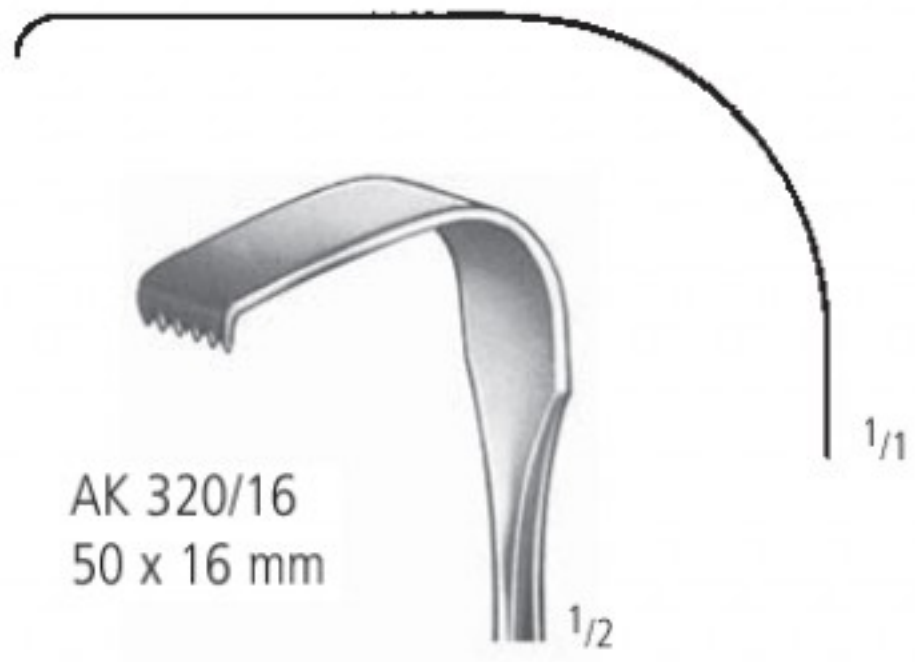

KOERTE
AK 312/28
28,0 cm / 11"

fest
rigid
rigida
rigide
rigide

AK 315/30-70
41,0 cm / 16"

| | |
|-------------|-----------|
| 245 x 30 mm | AK 315/30 |
| 245 x 40 mm | AK 315/40 |
| 245 x 50 mm | AK 315/50 |
| 245 x 60 mm | AK 315/60 |
| 245 x 70 mm | AK 315/70 |

biegsam
malleable
maleable
malléable
malleabile

ZENKER
AK 318/35
25,0 cm/10"

ZENKER
AK 318/60
26,0 cm/10¹/₂"

ZENKER
AK 318/75
27,5 cm/10³/₄"

AK 320/16
50 x 16 mm

AK 320/25
75 x 25 mm

AK 320/50
90 x 50 mm

MEYERDING
22,5 cm/9"