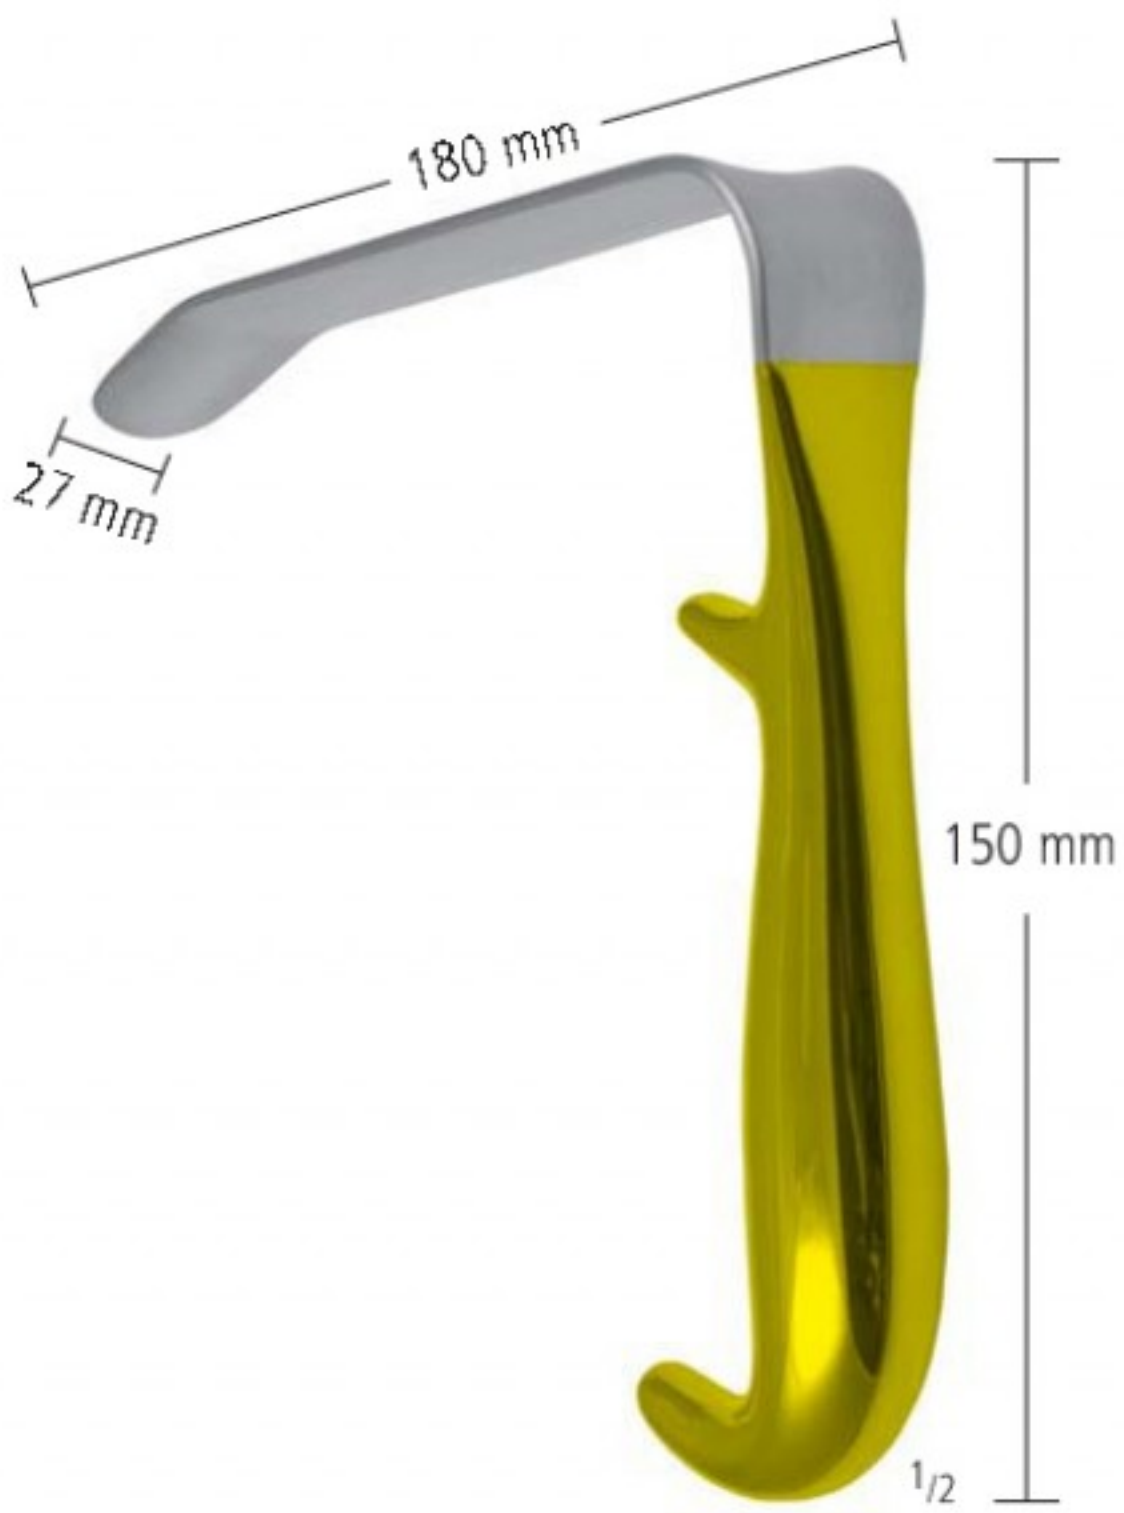

FERREIRA
AK 451/10
10 cm/4"

Wundhaken mit Kaltlichtbeleuchtung
Retractor with fibreoptic illumination

AK 452/15

optischer Retraktor
optical retractor

Zur Verwendung mit Optiken Ø 4 mm, Länge 175 mm
For use with telescopes Ø 4 mm, 175 mm

AK 453/20

AK 455/01
18,0 cm/7"

AK 455/16
16,0 cm/6¹/₄"
für Optik XP 709/30
for telescope XP 709/30

WUNDHAKEN RETRACTORS SEPARADORES ECARTEURS DIVARICATORI

Selbthaltende Wundsperrer
Selfretaining Retractors
Separadores autoestaticos
Ecarteurs autostatiques
Divaricatori autostatici