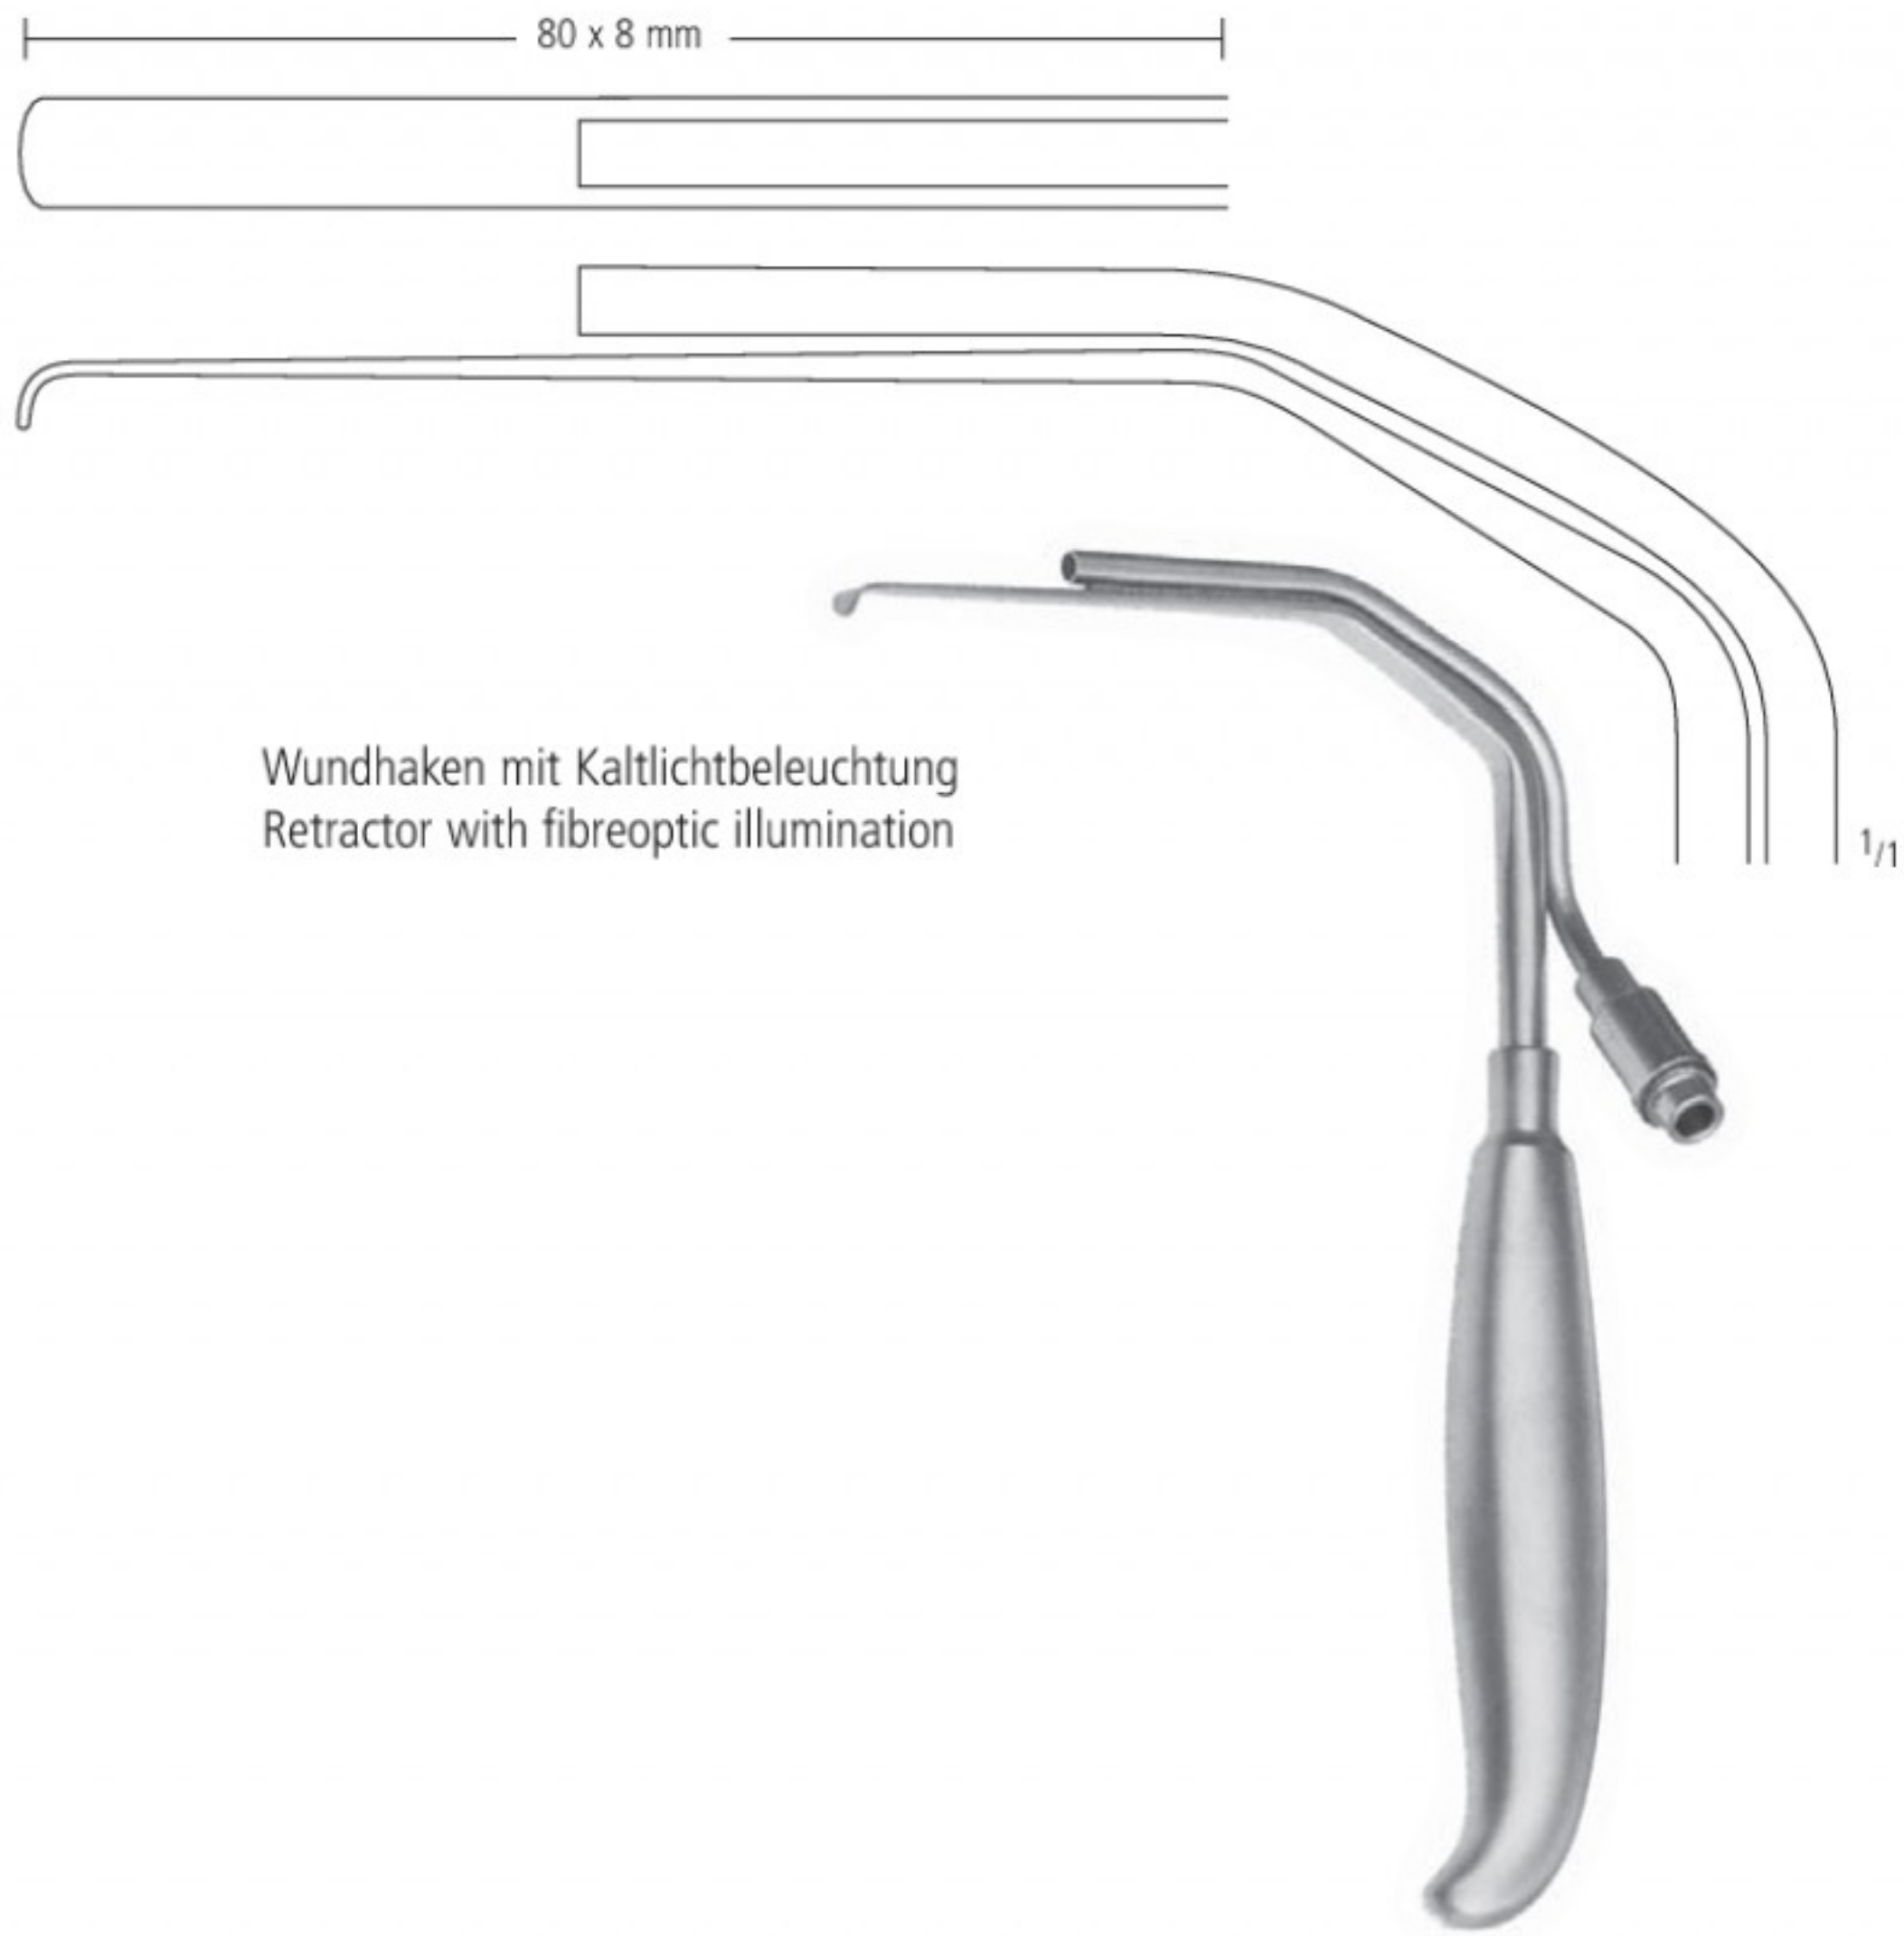

FERREIRA
AK 451/10
10 cm/4"

Wundhaken mit Kaltlichtbeleuchtung
Retractor with fibreoptic illumination

AK 452/15

optischer Retraktor
optical retractor

Zur Verwendung mit Optiken Ø 4 mm, Länge 175 mm
For use with telescopes Ø 4 mm, 175 mm