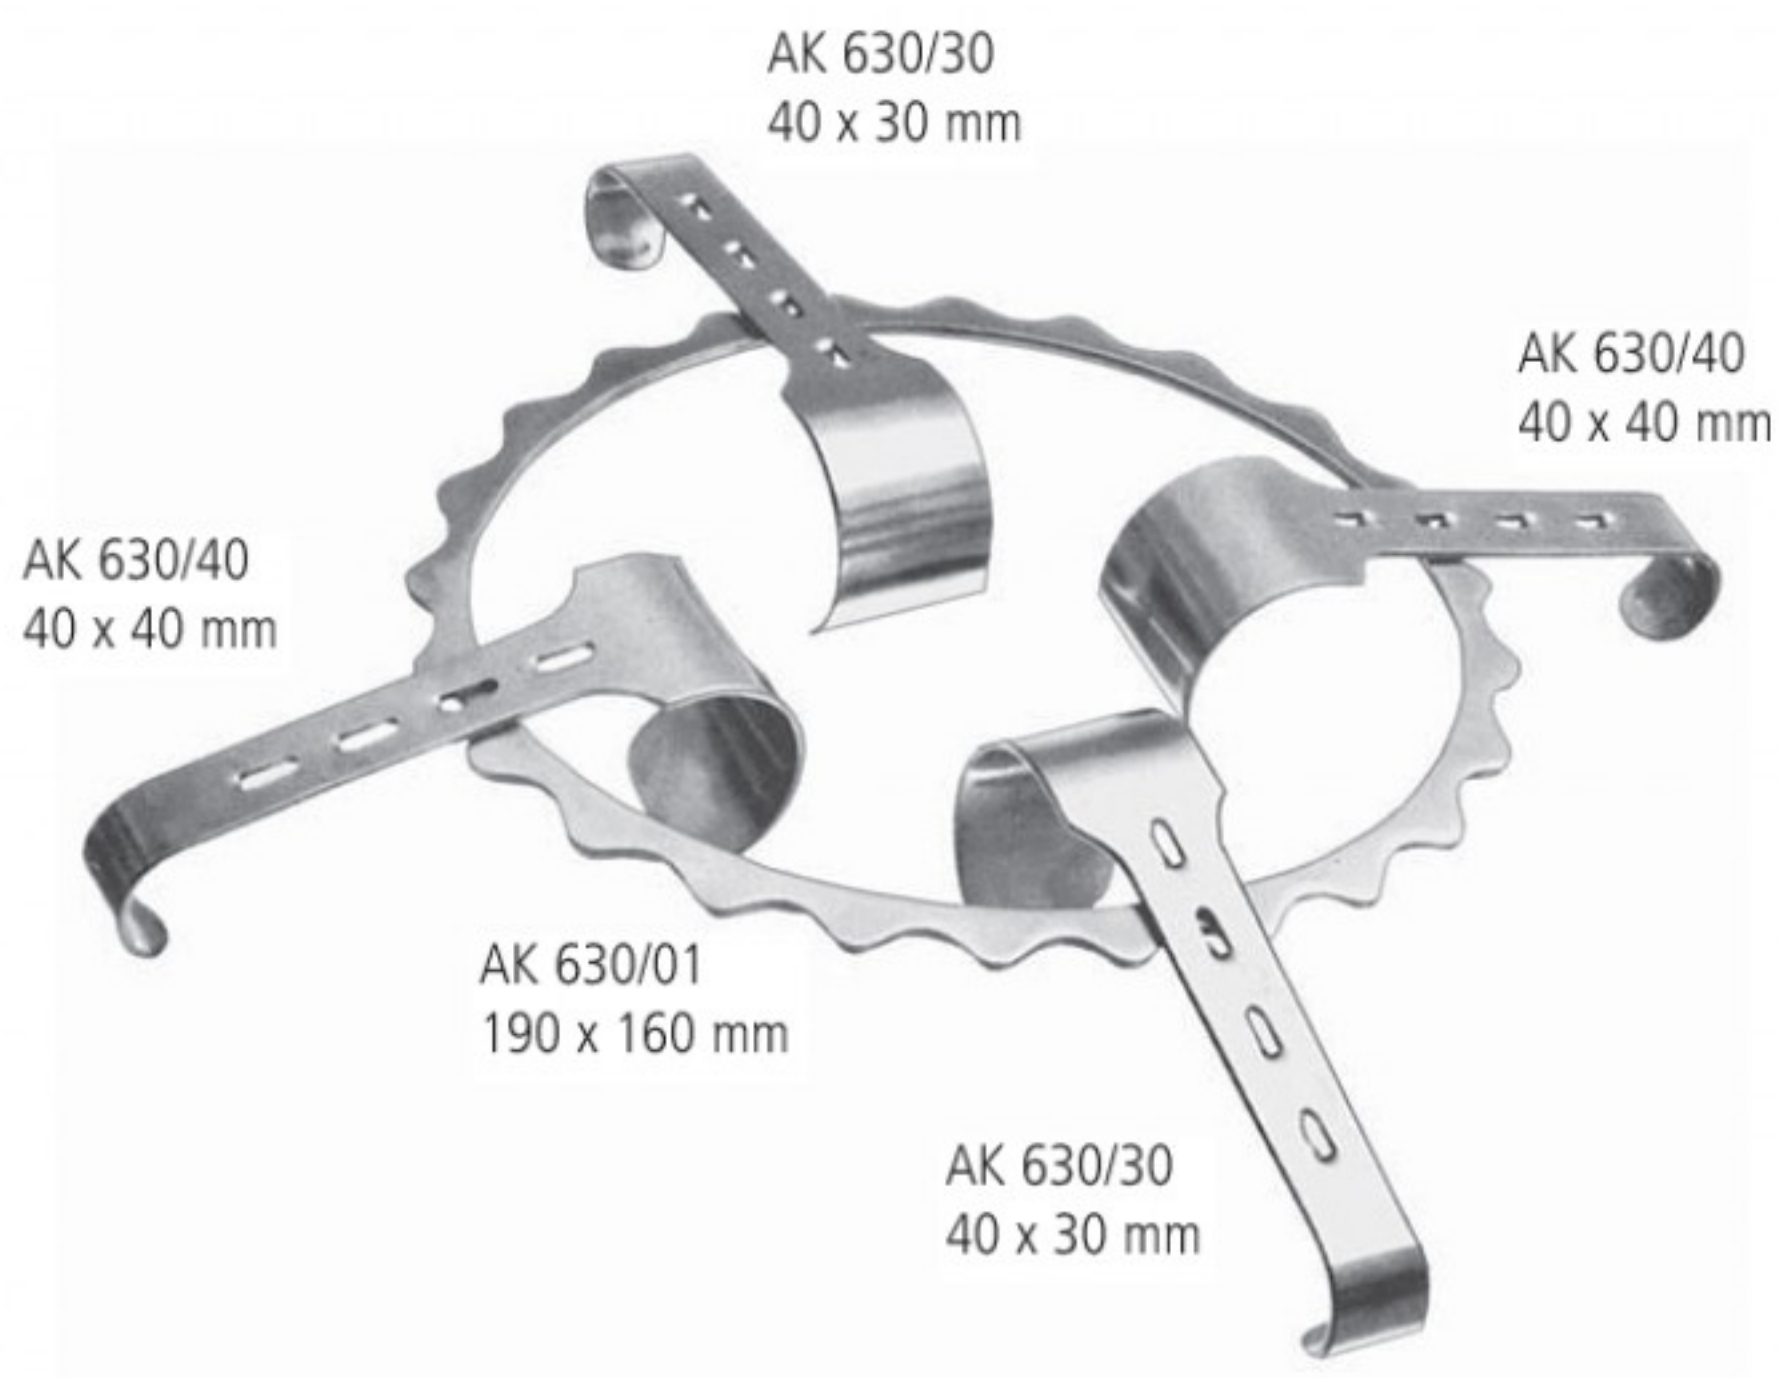

WUNDHAKEN RETRACTORS SEPARADORES ECARTEURS DIVARICATORI

Bauchdeckenhalter
Abdominal Retractors
Separadores abdominales
Ecarteurs abdominaux
Divaricatori addominali

DENIS BROWNE

AK 630/00 = 1 x AK 630/01
2 x AK 630/30
2 x AK 630/40