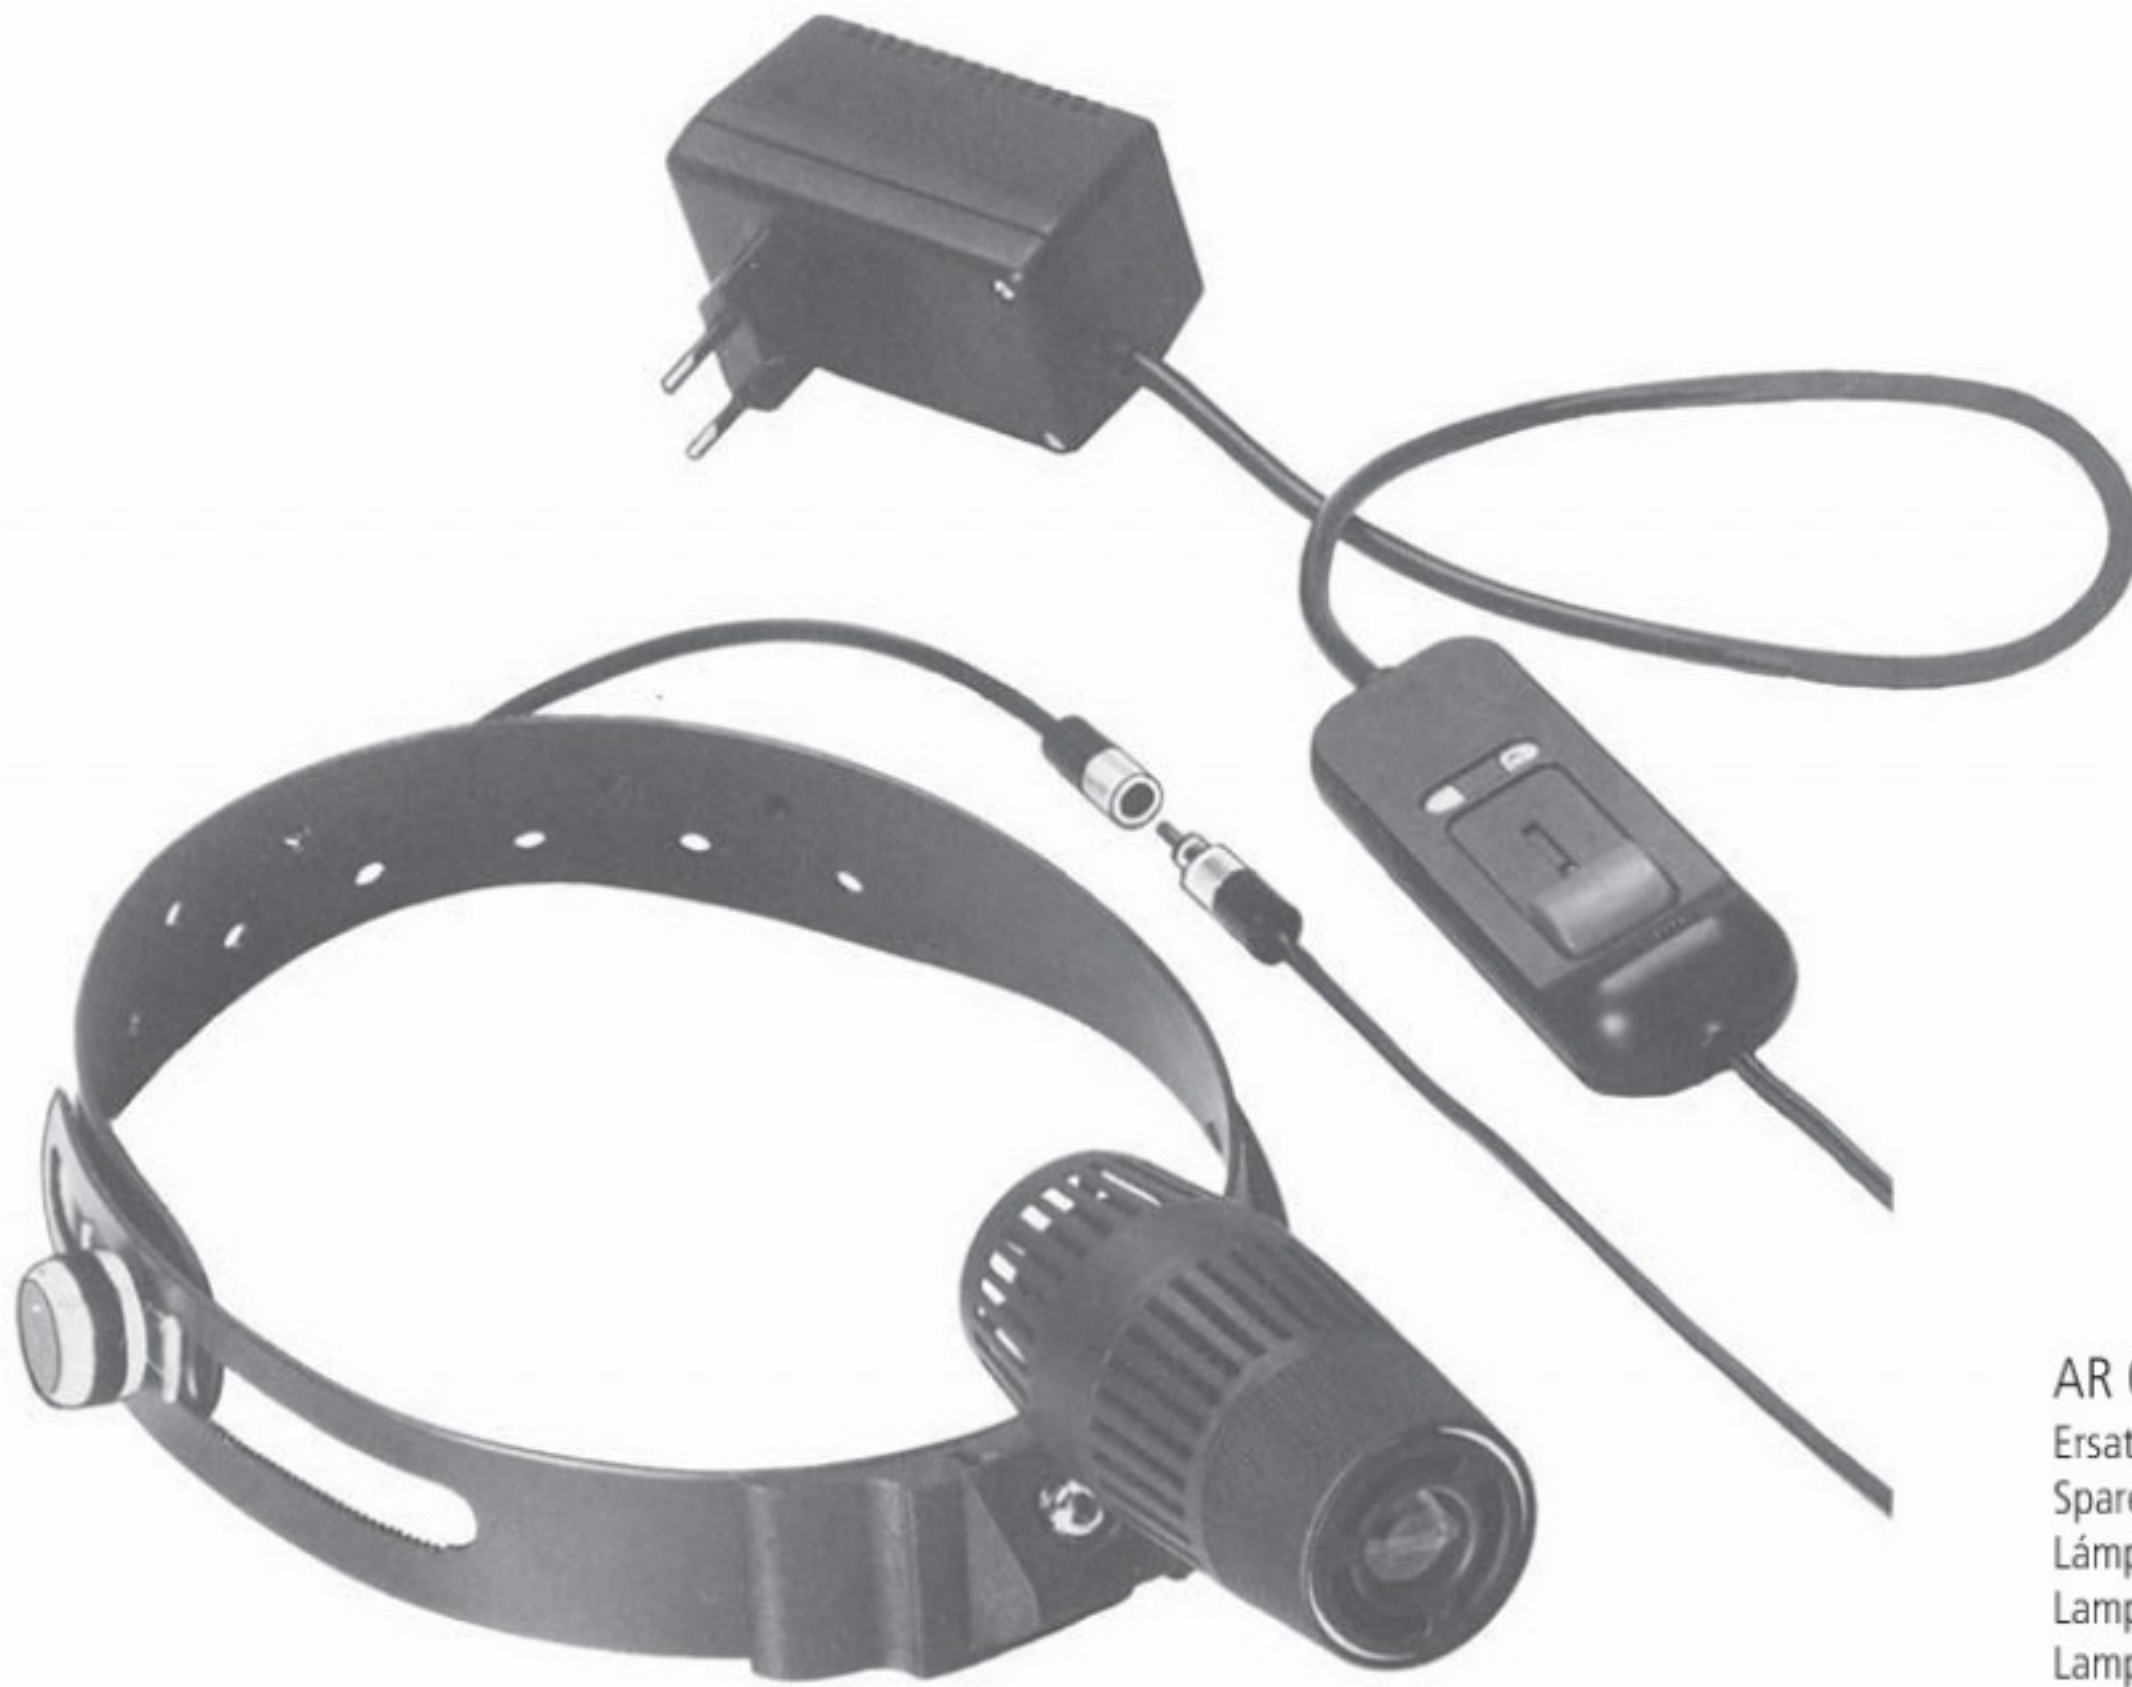

Stirnspiegel
Head Mirrors
Espejos frontales
Miroirs frontaux
Specchi frontali

AR 091/01
Ersatzlampe
Spare Lamp
Lámpara de repuesto
Lampe de rechange
Lampada di ricambio

AR 090/00