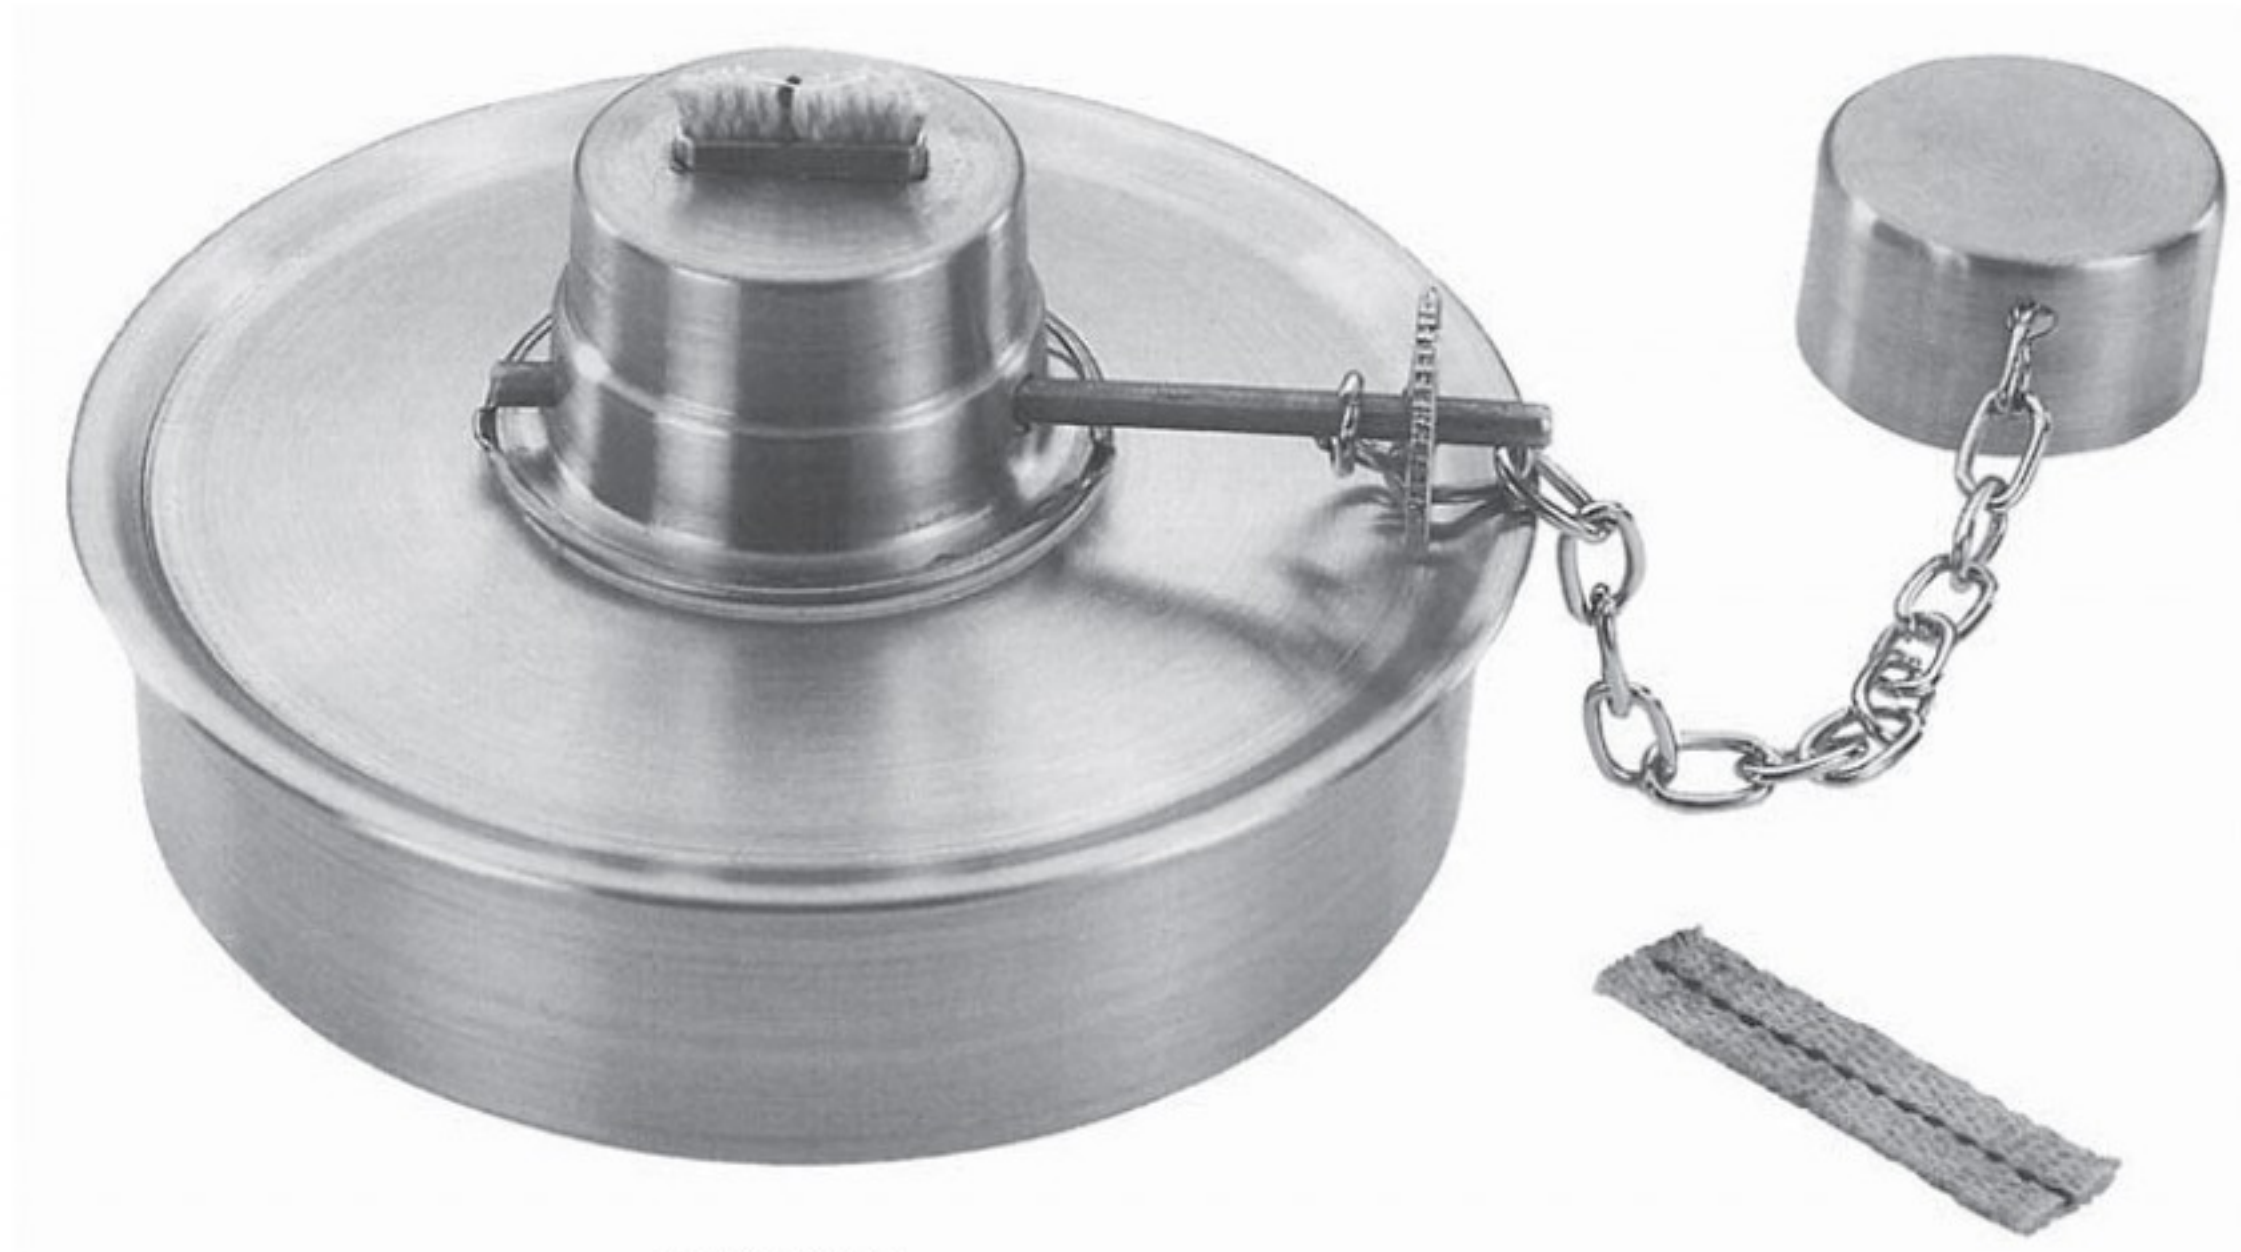

---

VERSCHIEDENES  
VARIOUS ITEMS  
DIVERSOS ARTICULOS  
ARTICLES DIVERS  
ARTICOLI DIVERSI

**KU**

**nopa**<sup>®</sup> instruments

KU 210/10  
ca. 100 cc

KU 211/12  
ca. 120 cc

KU 280/12  
110 x 30 mm 1,25 cl

KU 280/50  
Ø = 100 mm

KU 284/10  
Ø = 100 mm

KU 286/05  
45 x 53 mm 0,05 l

AA  
AB  
AC  
AD  
AE  
AF  
AK  
AL  
AM  
AO  
AP  
AR  
KA  
KB  
KC  
KD  
KY

KU

Ø x h  
 75 x 75 mm 0,3 l KU 290/03  
 80 x 85 mm 0,4 l KU 290/04

Ø x h  
 80 x 85 mm 0,4 l KU 291/04  
 komplett mit Deckel  
 complete with cap

Ø x h  
 60 x 60 mm 0,15 l KU 295/10  
 85 x 50 mm 0,25 l KU 295/11  
 85 x 85 mm 0,40 l KU 295/12  
 85 x 125 mm 0,60 l KU 295/13  
 100 x 50 mm 0,35 l KU 295/14  
 100 x 100 mm 0,75 l KU 295/15  
 120 x 120 mm 1,25 l KU 295/16  
 150 x 100 mm 1,75 l KU 295/17  
 150 x 150 mm 2,50 l KU 295/18  
 200 x 100 mm 3,00 l KU 295/19  
 200 x 200 mm 6,00 l KU 295/20  
 komplett mit Deckel  
 complete with cap