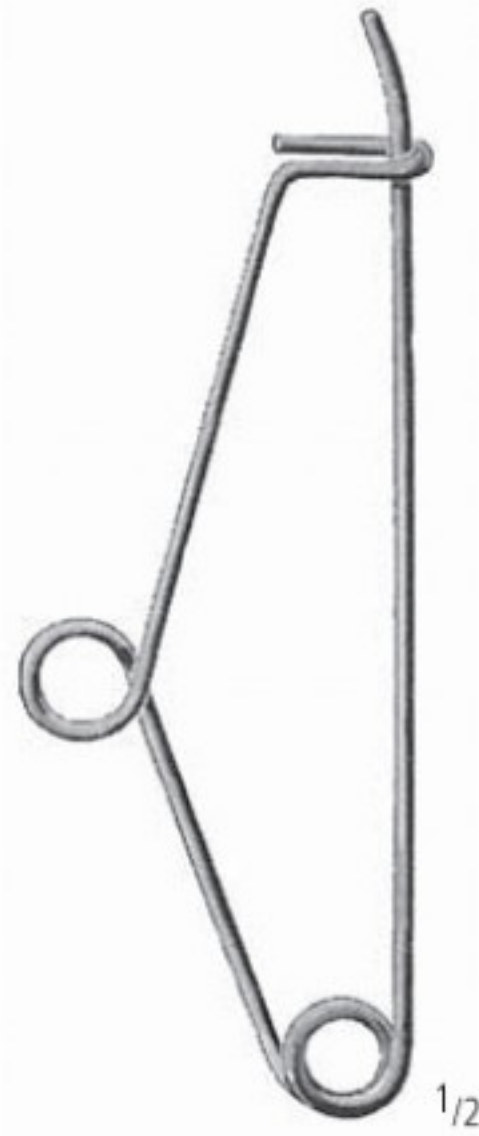

Ø x h  
 80 x 85 mm 0,4 l KU 291/04  
 komplett mit Deckel  
 complete with cap

Ø x h  
 60 x 60 mm 0,15 l KU 295/10  
 85 x 50 mm 0,25 l KU 295/11  
 85 x 85 mm 0,40 l KU 295/12  
 85 x 125 mm 0,60 l KU 295/13  
 100 x 50 mm 0,35 l KU 295/14  
 100 x 100 mm 0,75 l KU 295/15  
 120 x 120 mm 1,25 l KU 295/16  
 150 x 100 mm 1,75 l KU 295/17  
 150 x 150 mm 2,50 l KU 295/18  
 200 x 100 mm 3,00 l KU 295/19  
 200 x 200 mm 6,00 l KU 295/20  
 komplett mit Deckel  
 complete with cap

KD

KU

KY

KU 316/10  
350 x 270 x 100 mm

Ø 235 mm KU 316/23  
Ø 310 mm KU 316/31

KU 316/42  
230 x 120 mm  
männlich / male

KU 316/43  
220 x 135 mm  
weiblich / female

Nagelzangen  
Nail Nippers  
Pinzas corta-unas  
Pincès à ongles  
Tronchesine per unghie

**MAYO**  
KU 318/14  
14,0 cm/5<sup>1</sup>/<sub>2</sub>"

**MAYO**  
KU 320/14  
14,0 cm/5<sup>1</sup>/<sub>2</sub>"

**CHEATLE**  
KU 321/27  
27,0 cm/10<sup>3</sup>/<sub>4</sub>"

**ROGGE**  
KU 322/23  
23,0 cm/9"