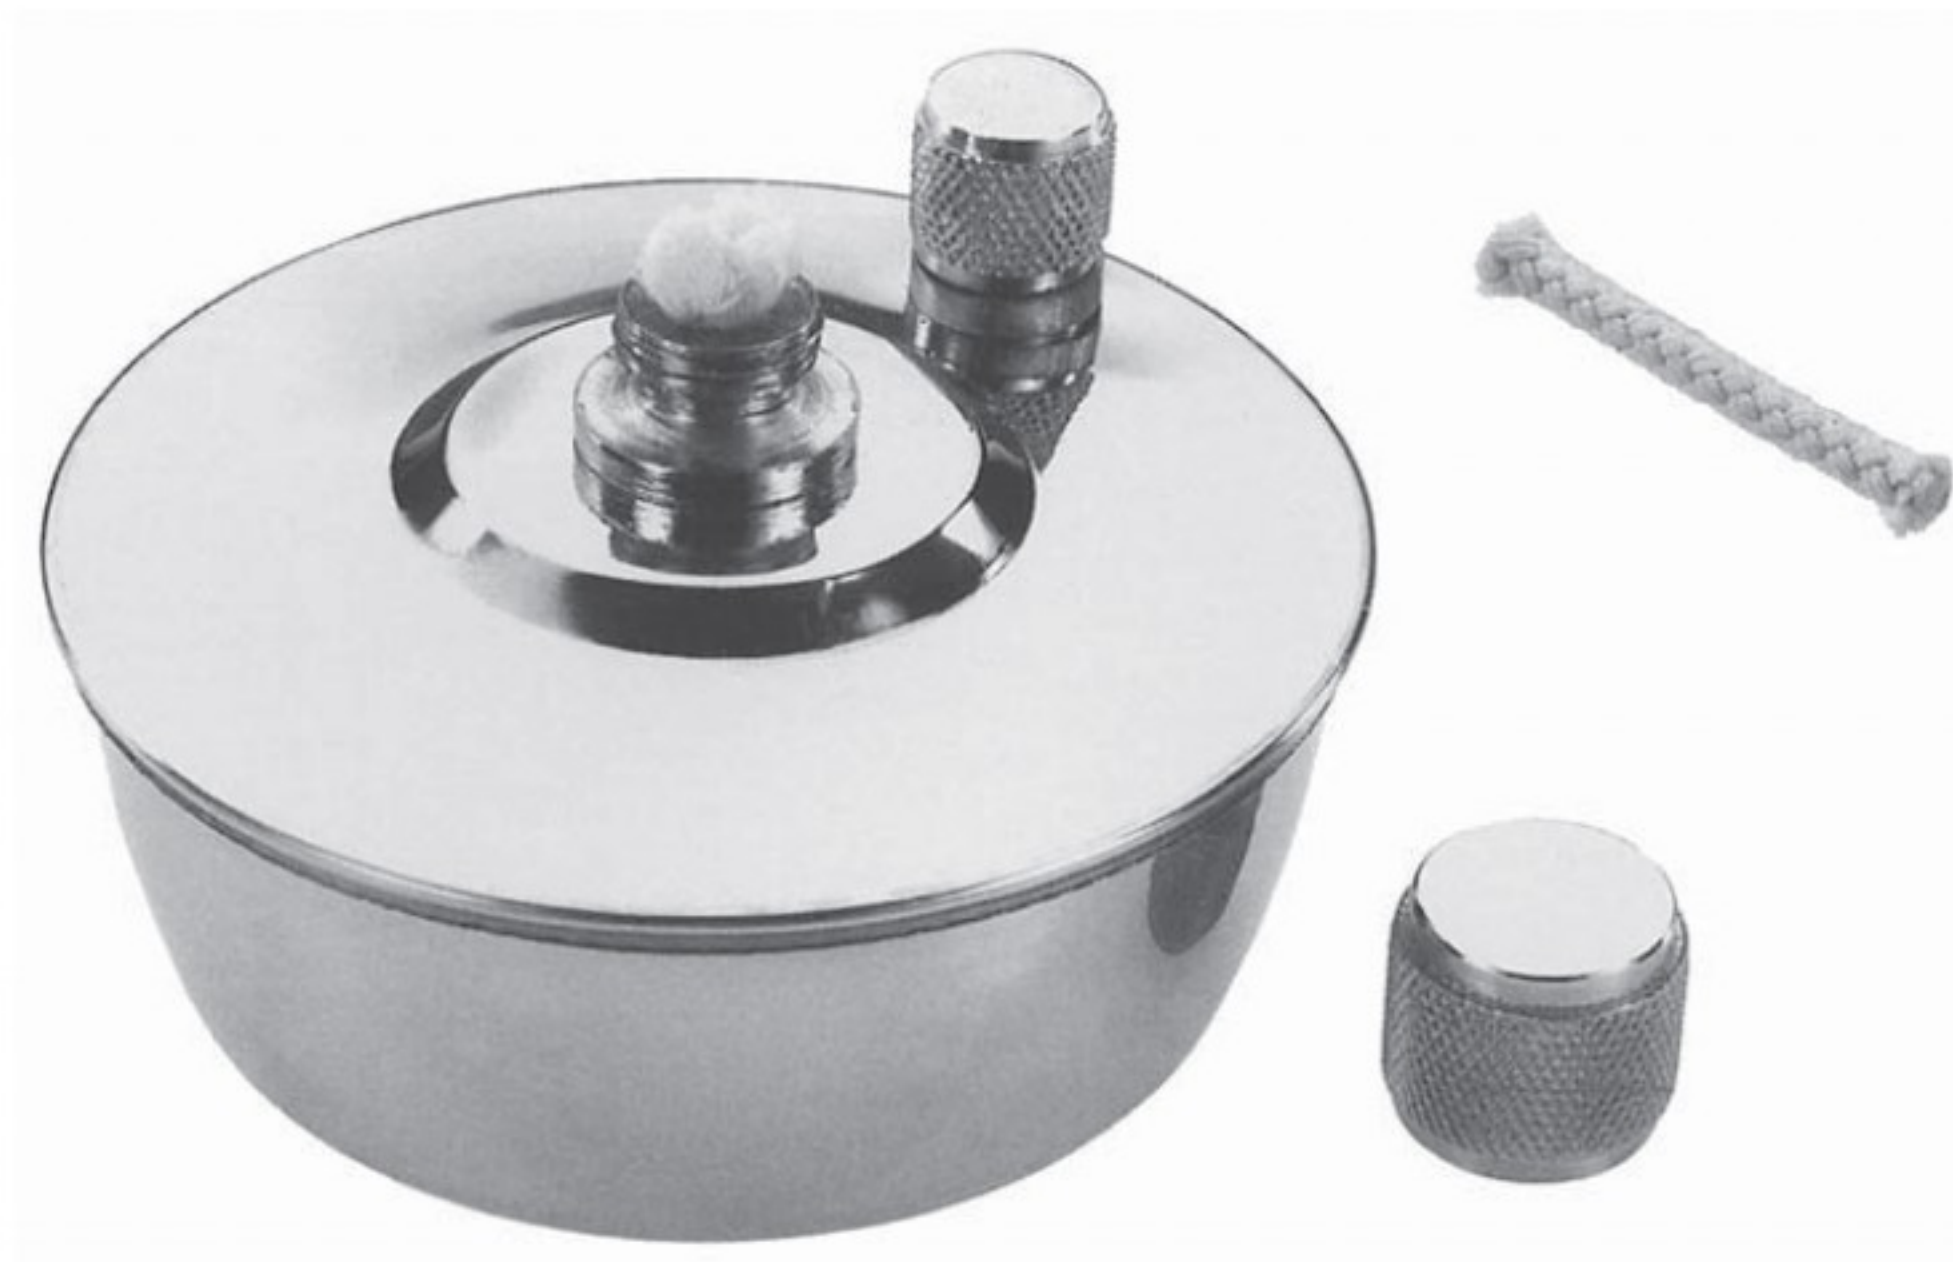

---

VERSCHIEDENES  
VARIOUS ITEMS  
DIVERSOS ARTICULOS  
ARTICLES DIVERS  
ARTICOLI DIVERSI

**KU**

**nopa**<sup>®</sup> instruments

KU 210/10  
ca. 100 cc

KU 211/12  
ca. 120 cc

KU 280/12  
110 x 30 mm 1,25 cl

KU 280/50  
Ø = 100 mm

KU 284/10  
Ø = 100 mm

KU 286/05  
45 x 53 mm 0,05 l

AA  
AB  
AC  
AD  
AE  
AF  
AK  
AL  
AM  
AO  
AP  
AR  
KA  
KB  
KC  
KD  
KY

KU

Ø x h  
 75 x 75 mm 0,3 l KU 290/03  
 80 x 85 mm 0,4 l KU 290/04

Ø x h  
 80 x 85 mm 0,4 l KU 291/04  
 komplett mit Deckel  
 complete with cap

Ø x h  
 60 x 60 mm 0,15 l KU 295/10  
 85 x 50 mm 0,25 l KU 295/11  
 85 x 85 mm 0,40 l KU 295/12  
 85 x 125 mm 0,60 l KU 295/13  
 100 x 50 mm 0,35 l KU 295/14  
 100 x 100 mm 0,75 l KU 295/15  
 120 x 120 mm 1,25 l KU 295/16  
 150 x 100 mm 1,75 l KU 295/17  
 150 x 150 mm 2,50 l KU 295/18  
 200 x 100 mm 3,00 l KU 295/19  
 200 x 200 mm 6,00 l KU 295/20  
 komplett mit Deckel  
 complete with cap