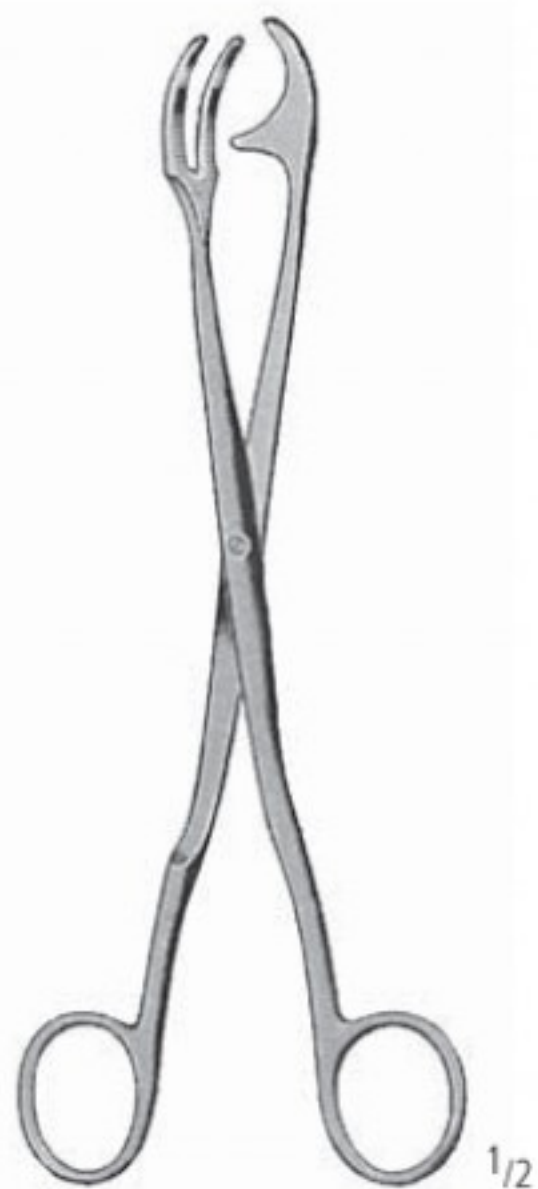

KD

KU

KY

KU 316/10  
350 x 270 x 100 mm

Ø 235 mm KU 316/23  
Ø 310 mm KU 316/31

KU 316/42  
230 x 120 mm  
männlich / male

KU 316/43  
220 x 135 mm  
weiblich / female

Nagelzangen  
Nail Nippers  
Pinzas corta-unas  
Pincès à ongles  
Tronchesine per unghie

**MAYO**  
KU 318/14  
14,0 cm/5<sup>1</sup>/<sub>2</sub>"

**MAYO**  
KU 320/14  
14,0 cm/5<sup>1</sup>/<sub>2</sub>"

**CHEATLE**  
KU 321/27  
27,0 cm/10<sup>3</sup>/<sub>4</sub>"

**ROGGE**  
KU 322/23  
23,0 cm/9"