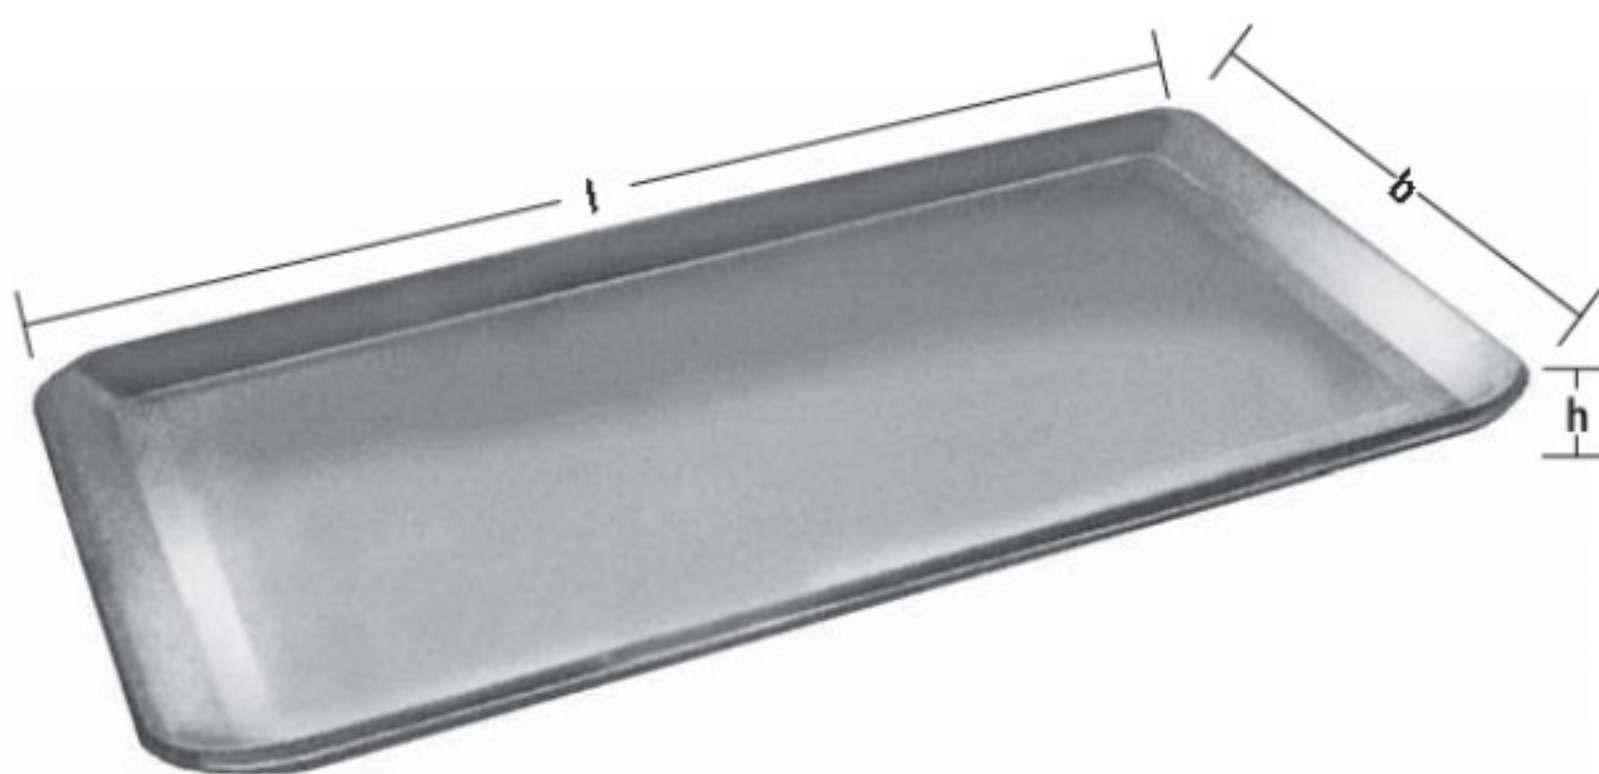

l x b x h	
210 x 160 x 10 mm	KU 309/21
240 x 180 x 10 mm	KU 309/24
310 x 150 x 10 mm	KU 309/31
310 x 210 x 10 mm	KU 310/31
350 x 240 x 10 mm	KU 310/35
400 x 270 x 20 mm	KU 310/40
420 x 280 x 10 mm	KU 310/42

AA
AB
AC
AD
AE
AF
AK
AL
AM
AO
AP
AR
KA
KB
KC
KD
KY

KU