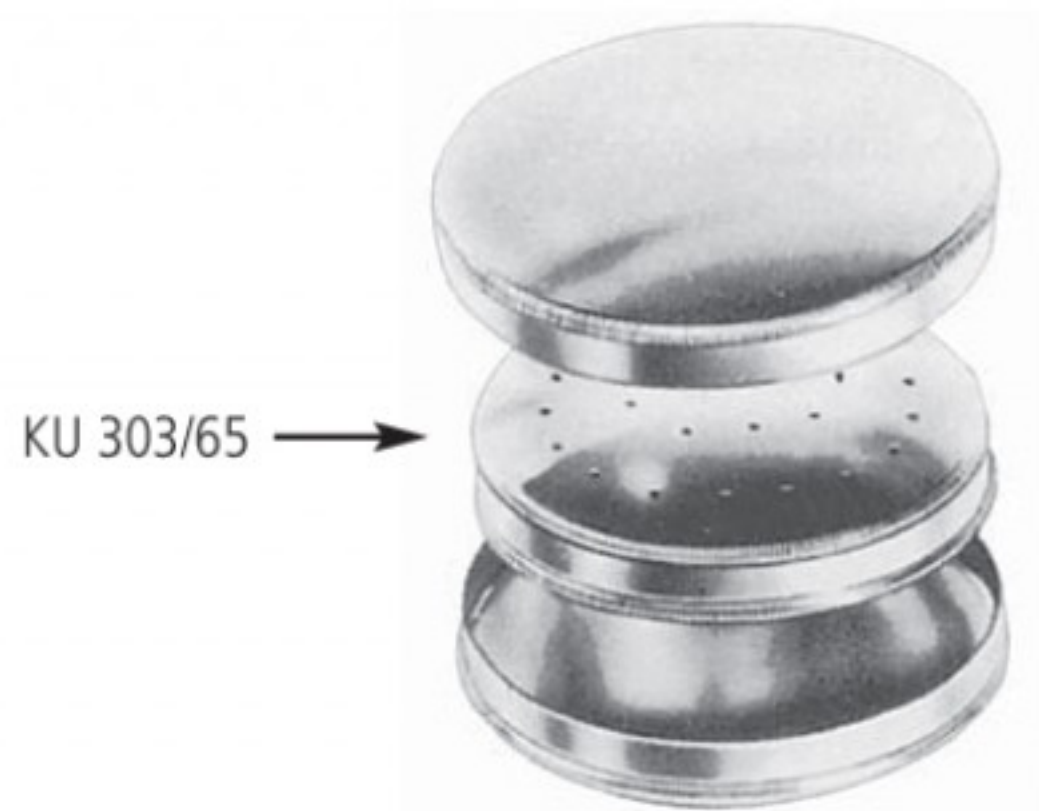

Ø x h  
 80 x 85 mm 0,4 l KU 291/04  
 komplett mit Deckel  
 complete with cap

Ø x h  
 60 x 60 mm 0,15 l KU 295/10  
 85 x 50 mm 0,25 l KU 295/11  
 85 x 85 mm 0,40 l KU 295/12  
 85 x 125 mm 0,60 l KU 295/13  
 100 x 50 mm 0,35 l KU 295/14  
 100 x 100 mm 0,75 l KU 295/15  
 120 x 120 mm 1,25 l KU 295/16  
 150 x 100 mm 1,75 l KU 295/17  
 150 x 150 mm 2,50 l KU 295/18  
 200 x 100 mm 3,00 l KU 295/19  
 200 x 200 mm 6,00 l KU 295/20  
 komplett mit Deckel  
 complete with cap

Ø x h		
40 x 19 mm	0,05 l	KU 300/04
61 x 30 mm	0,07 l	KU 300/06
80 x 40 mm	0,14 l	KU 300/08
116 x 50 mm	0,35 l	KU 300/11
128 x 55 mm	0,45 l	KU 300/12
147 x 65 mm	0,70 l	KU 300/14

KU 301/01 = 0,25 l
KU 301/02 = 0,50 l
KU 301/03 = 1,00 l
KU 301/04 = 2,00 l

L = 170 mm	KU 302/17
L = 250 mm	KU 302/25
L = 275 mm	KU 302/27

AA  
AB  
AC  
AD  
AE  
AF  
AK  
AL  
AM  
AO  
AP  
AR  
KA  
KB  
KC  
KD  
KY

**KU**

KU 303/65 →

KU 303/00  
Ø = 65 mm

KU 304/50 = 50 x 25 x 4,5 mm  
KU 304/65 = 65 x 42 x 8,0 mm  
KU 304/75 = 75 x 25 x 4,5 mm