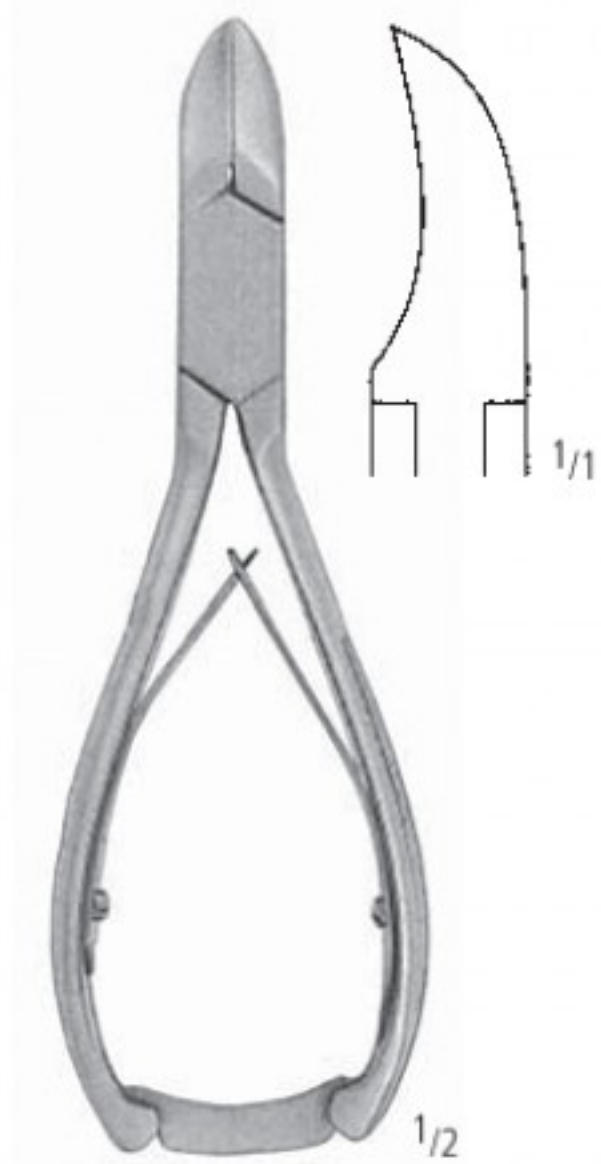

FUSSPFLEGE
PODIATRY
PEDICURA
SOINS DES PIEDS
PEDICURE

KU

nopa[®] instruments

Nagelzangen
Nail Nippers
Pinzas corta-uñas
Pincas à ongles
Tronchesine per unghie

KU 800/14
14,0 cm/5 1/2"

KU 802/14
14,0 cm/5 1/2"

KU 803/13
13,0 cm/5"

TURNBULL
11,5 cm/4 1/2" KU 804/11
13,0 cm/5" KU 804/13

KU 806/14
14,0 cm/5 1/2"

KU 808/14
14,0 cm/5 1/2"

Nagelzangen
Nail Nippers
Pinzas corta-uñas
Pinces à ongles
Tronchesine per unghie

KU

Nagelzangen
 Nail Nippers
 Pinzas corta-uñas
 Pincas à ongles
 Tronchesine per unghie

RADOLF
13,5 cm/5¹/₄"

ANVIL
KU 832/12
12,5 cm/5"

KU 840/08
8,0 cm/3"

KU 842/10
10,0 cm/4"

Satz - Set
KU 842/00 = KU 842/10
KU 842/11
KU 842/12
KU 842/13