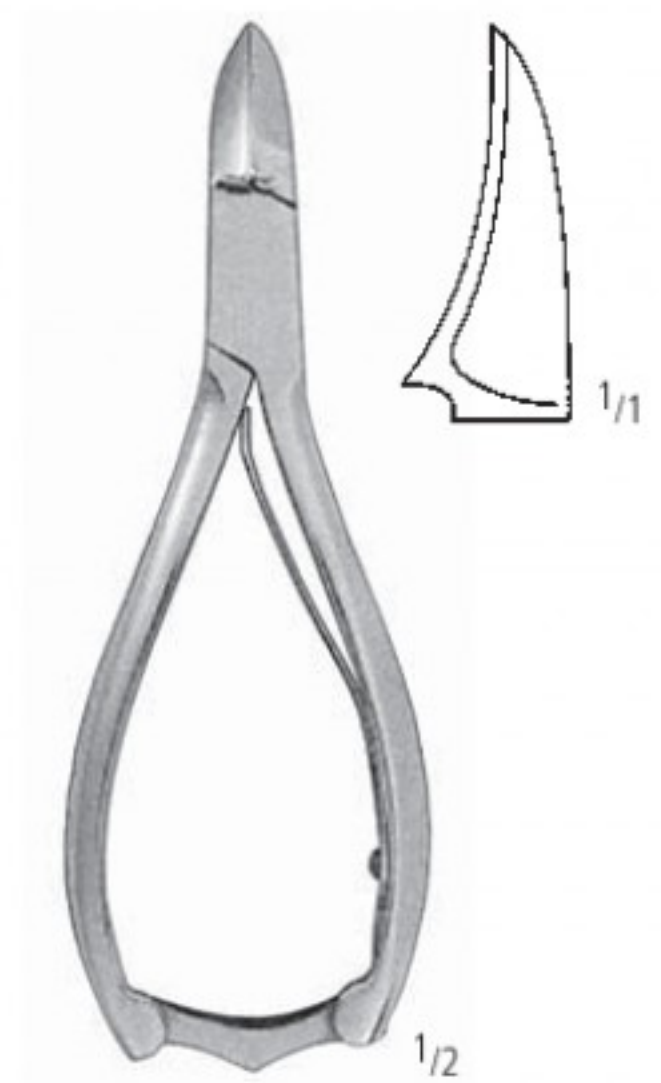

FUSSPFLEGE
PODIATRY
PEDICURA
SOINS DES PIEDS
PEDICURE

KU

nopa[®] instruments

Nagelzangen
Nail Nippers
Pinzas corta-uñas
Pincas à ongles
Tronchesine per unghie

KU 800/14
14,0 cm/5 1/2"

KU 802/14
14,0 cm/5 1/2"

KU 803/13
13,0 cm/5"

TURNBULL
11,5 cm/4 1/2" KU 804/11
13,0 cm/5" KU 804/13

KU 806/14
14,0 cm/5 1/2"

KU 808/14
14,0 cm/5 1/2"

Nagelzangen
Nail Nippers
Pinzas corta-uñas
Pinces à ongles
Tronchesine per unghie

KU

Nagelzangen
 Nail Nippers
 Pinzas corta-uñas
 Pincas à ongles
 Tronchesine per unghie

RADOLF
13,5 cm/5¹/₄"

ANVIL
KU 832/12
12,5 cm/5"

KU 840/08
8,0 cm/3"

KU 842/10
10,0 cm/4"

Satz - Set
KU 842/00 = KU 842/10
KU 842/11
KU 842/12
KU 842/13