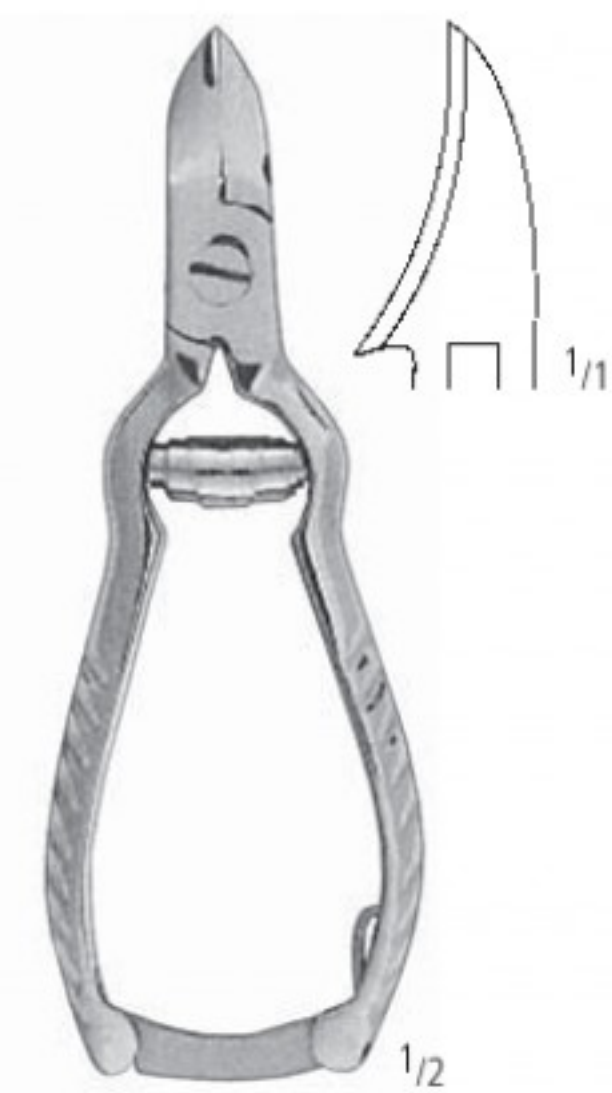

FUSSPFLEGE
PODIATRY
PEDICURA
SOINS DES PIEDS
PEDICURE

KU

nopa[®] instruments

Nagelzangen
Nail Nippers
Pinzas corta-uñas
Pincas à ongles
Tronchesine per unghie

KU 800/14
14,0 cm/5 1/2"

KU 802/14
14,0 cm/5 1/2"

KU 803/13
13,0 cm/5"

TURNBULL
11,5 cm/4 1/2" KU 804/11
13,0 cm/5" KU 804/13

KU 806/14
14,0 cm/5 1/2"

KU 808/14
14,0 cm/5 1/2"

Nagelzangen
Nail Nippers
Pinzas corta-uñas
Pinces à ongles
Tronchesine per unghie

KU

Nagelzangen
 Nail Nippers
 Pinzas corta-uñas
 Pincas à ongles
 Tronchesine per unghie

RADOLF
13,5 cm/5¹/₄"

ANVIL
KU 832/12
12,5 cm/5"

KU 840/08
8,0 cm/3"

KU 842/10
10,0 cm/4"

Satz - Set
KU 842/00 = KU 842/10
KU 842/11
KU 842/12
KU 842/13