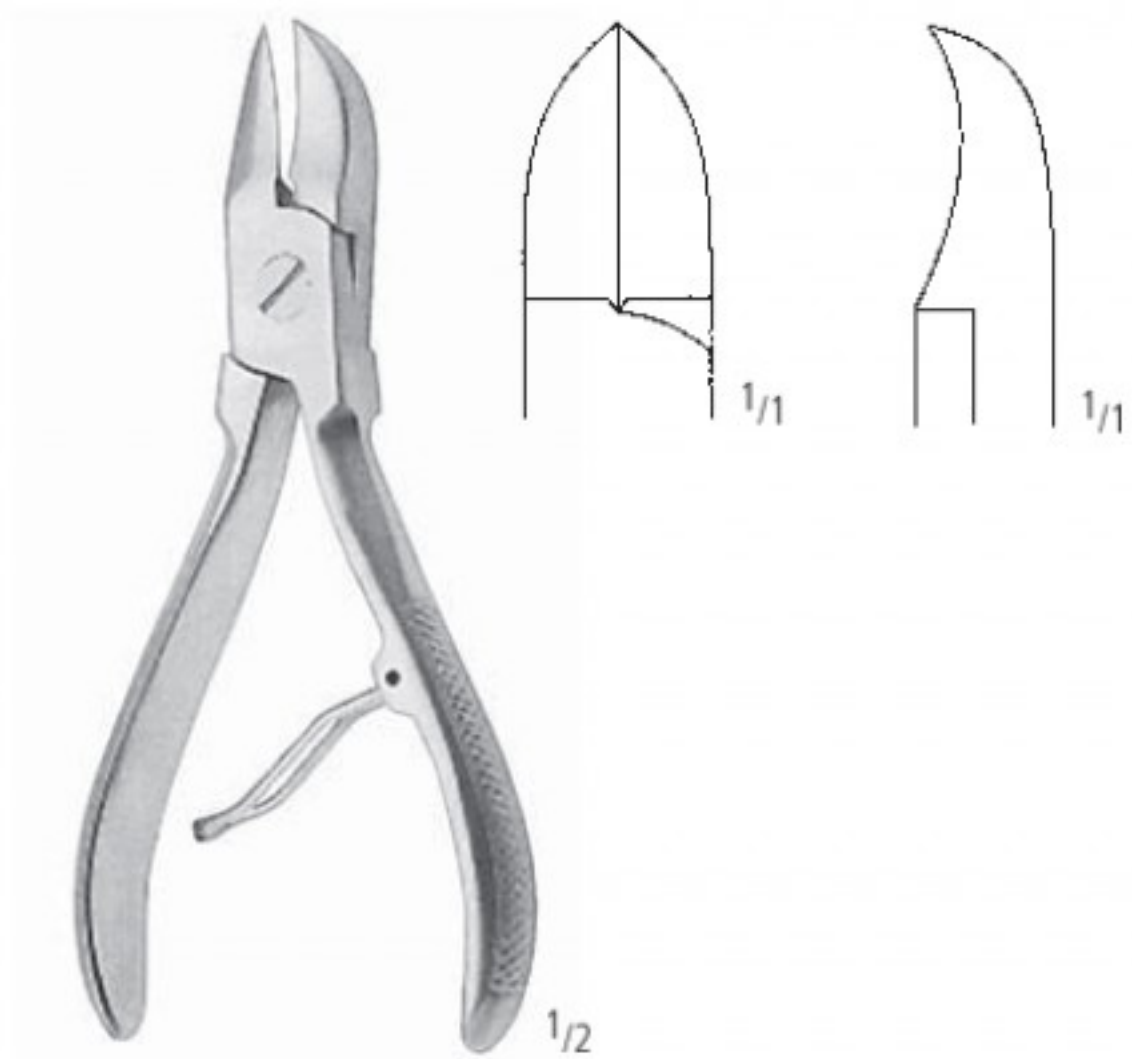

KU 812/12
12,0 cm/4³/₄"