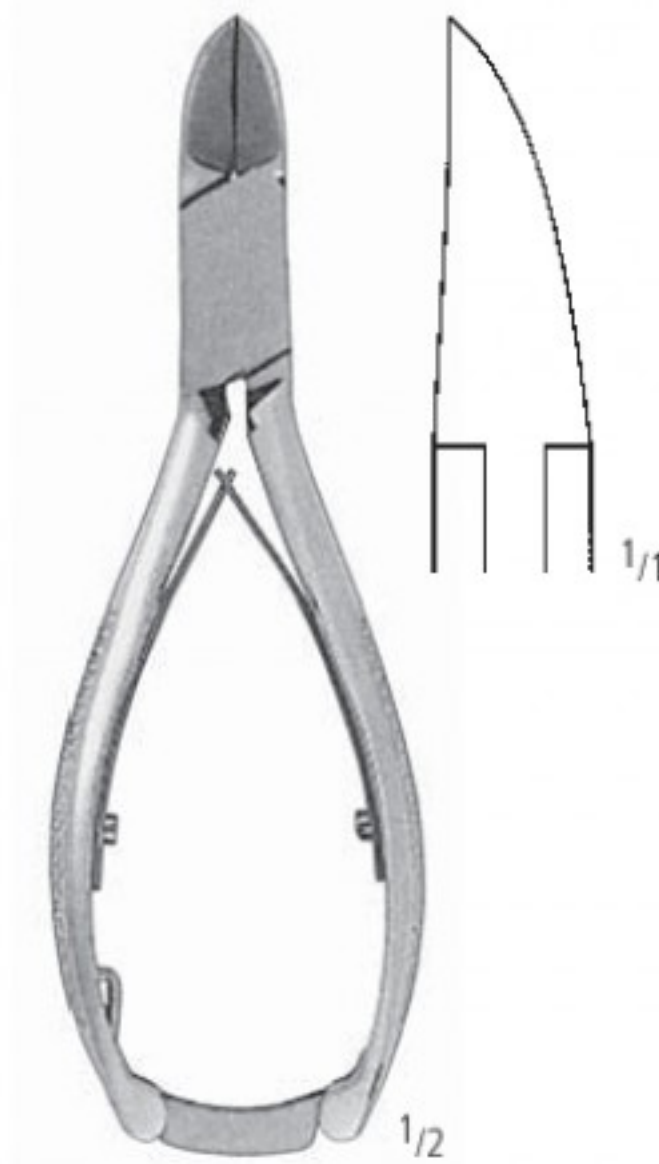

FUSSPFLEGE
PODIATRY
PEDICURA
SOINS DES PIEDS
PEDICURE

KU

nopa[®] instruments

Nagelzangen
Nail Nippers
Pinzas corta-uñas
Pincas à ongles
Tronchesine per unghie

KU 800/14
14,0 cm/5 1/2"

KU 802/14
14,0 cm/5 1/2"

KU 803/13
13,0 cm/5"

TURNBULL
11,5 cm/4 1/2" KU 804/11
13,0 cm/5" KU 804/13

KU 806/14
14,0 cm/5 1/2"

KU 808/14
14,0 cm/5 1/2"

Nagelzangen
Nail Nippers
Pinzas corta-uñas
Pinces à ongles
Tronchesine per unghie

KU

Nagelzangen
 Nail Nippers
 Pinzas corta-uñas
 Pincas à ongles
 Tronchesine per unghie

RADOLF
13,5 cm/5¹/₄"

ANVIL
KU 832/12
12,5 cm/5"

KU 840/08
8,0 cm/3"

KU 842/10
10,0 cm/4"

Satz - Set
KU 842/00 = KU 842/10
KU 842/11
KU 842/12
KU 842/13