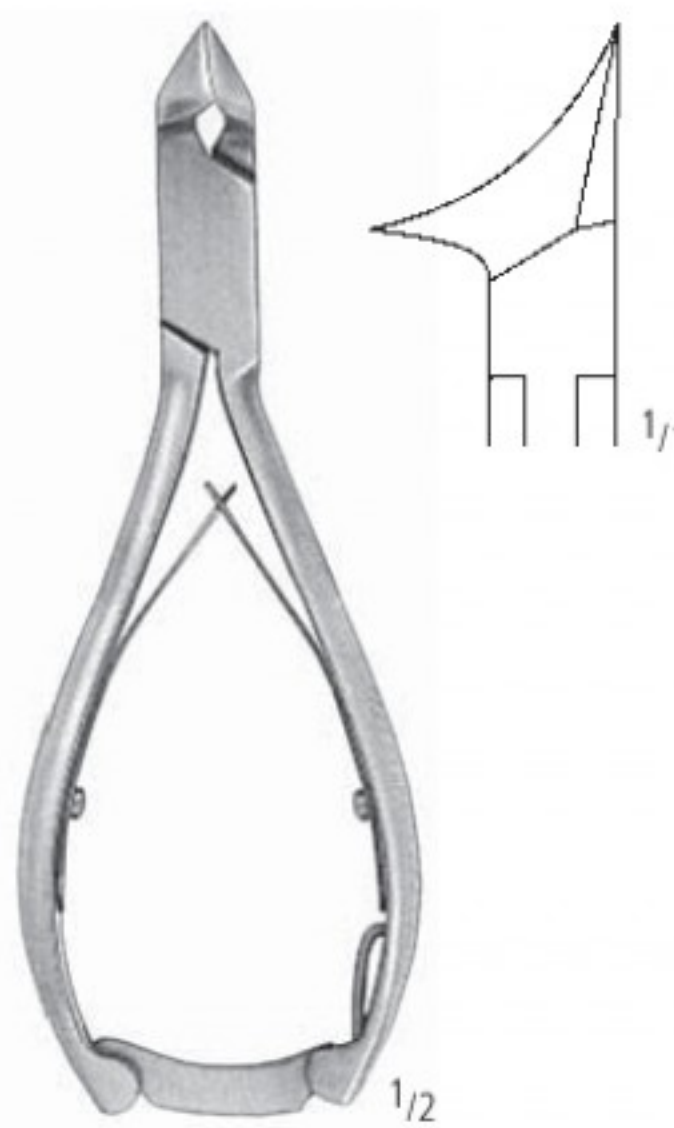

FUSSPFLEGE
PODIATRY
PEDICURA
SOINS DES PIEDS
PEDICURE

KU

nopa[®] instruments

Nagelzangen
Nail Nippers
Pinzas corta-uñas
Pincas à ongles
Tronchesine per unghie

KU 800/14
14,0 cm/5 1/2"

KU 802/14
14,0 cm/5 1/2"

KU 803/13
13,0 cm/5"

TURNBULL
11,5 cm/4 1/2" KU 804/11
13,0 cm/5" KU 804/13

KU 806/14
14,0 cm/5 1/2"

KU 808/14
14,0 cm/5 1/2"

Nagelzangen
Nail Nippers
Pinzas corta-uñas
Pinces à ongles
Tronchesine per unghie

KU

Nagelzangen
 Nail Nippers
 Pinzas corta-uñas
 Pincas à ongles
 Tronchesine per unghie

RADOLF
13,5 cm/5¹/₄"

ANVIL
KU 832/12
12,5 cm/5"

KU 840/08
8,0 cm/3"

KU 842/10
10,0 cm/4"

Satz - Set
KU 842/00 = KU 842/10
KU 842/11
KU 842/12
KU 842/13