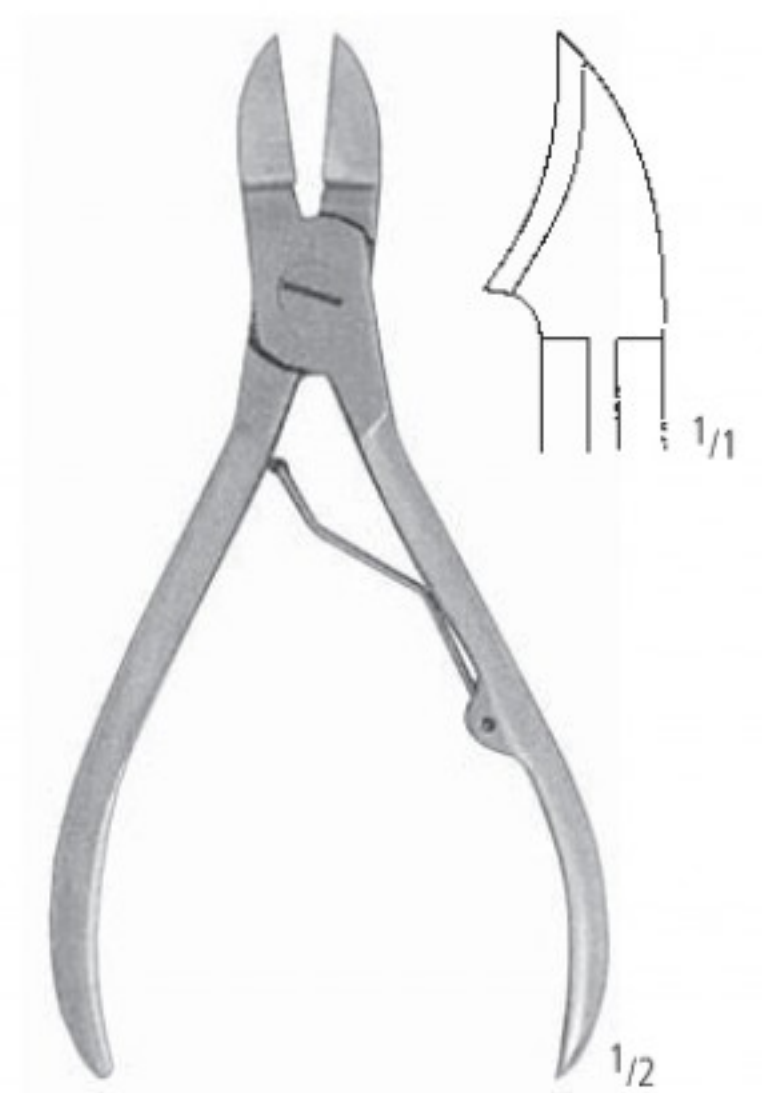

FUSSPFLEGE
PODIATRY
PEDICURA
SOINS DES PIEDS
PEDICURE

KU

nopa[®] instruments

Nagelzangen
Nail Nippers
Pinzas corta-uñas
Pincas à ongles
Tronchesine per unghie

KU 800/14
14,0 cm/5 1/2"

KU 802/14
14,0 cm/5 1/2"

KU 803/13
13,0 cm/5"

TURNBULL
11,5 cm/4 1/2" KU 804/11
13,0 cm/5" KU 804/13

KU 806/14
14,0 cm/5 1/2"

KU 808/14
14,0 cm/5 1/2"

Nagelzangen
Nail Nippers
Pinzas corta-uñas
Pinces à ongles
Tronchesine per unghie

KU

Nagelzangen
 Nail Nippers
 Pinzas corta-uñas
 Pincas à ongles
 Tronchesine per unghie

RADOLF
13,5 cm/5¹/₄"

ANVIL
KU 832/12
12,5 cm/5"

KU 840/08
8,0 cm/3"

KU 842/10
10,0 cm/4"

Satz - Set
KU 842/00 = KU 842/10
KU 842/11
KU 842/12
KU 842/13